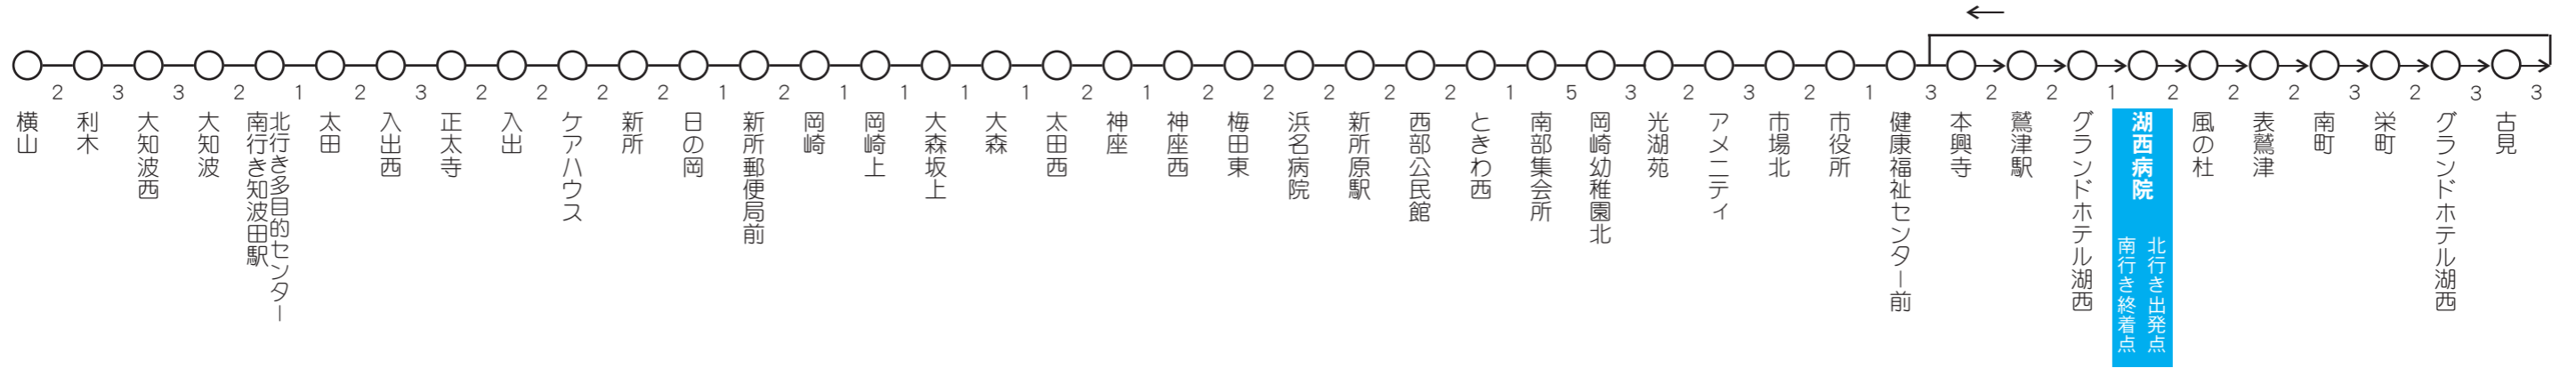

高齢者 (65 歳以上)
障害者 専用

運賃無料

ふれあいバス時刻表

※数字はおよその所要時間(分)

北部コース(横山・神座・入出方面)

平成20年11月1日改正

南行き

横山	山	横山公会堂	7:20	8:45	10:40	12:35	14:30	15:55
利木	木	利木集会場	7:22	8:47	10:42	12:37	14:32	15:57
大知波西	西	大神山八幡宮熱田神社	7:25	8:50	10:45	12:40	14:35	16:00
大知波	波	消防団第9分団詰所	7:28	8:53	10:48	12:43	14:38	16:03
知波田	田	天竜浜名湖線知波田駅	7:30	8:55	10:50	12:45	14:40	16:05
太田	田	太田公会堂	7:31	8:56	10:51	12:46	14:41	16:06
入出西	西	N T T 西日本入出電話交換所	7:33	8:58	10:53	12:48	14:43	16:08
正太寺	寺	遠鉄バス入出反転地西	7:36	9:01	10:56	12:51	14:46	16:11
入出	出	入出集落センター	7:38	9:03	10:58	12:53	14:48	16:13
ケアハウス	ス	ケアハウス燦光	7:40	9:05	11:00	12:55	14:50	16:15
新所	所	むつみ荘入口	7:42	9:07	11:02	12:57	14:52	16:17
日の岡	岡	遠鉄バス正砂停留所	7:44	9:09	11:04	12:59	14:54	16:19
新所郵便局前	前	新所郵便局付近	7:45	9:10	11:05	13:00	14:55	16:20
岡崎	崎	岡崎公会堂	7:47	9:12	11:07	13:02	14:57	16:22
岡崎上	上	ひまわり授産施設前	7:48	9:13	11:08	13:03	14:58	16:23
大森坂上	上	大森防災倉庫付近	7:49	9:14	11:09	13:04	14:59	16:24
大森	森	大森公会堂	7:50	9:15	11:10	13:05	15:00	16:25
太田西	西	島野鉄工所付近	7:51	9:16	11:11	13:06	15:01	16:26
神座	座	神座集落センター	7:53	9:18	11:13	13:08	15:03	16:28
神座西	西	摩利支天坂上	7:54	9:19	11:14	13:09	15:04	16:29
梅田東	東	アスモ(株)正面入口南	7:56	9:21	11:16	13:11	15:06	16:31
浜名病院	院	浜名病院	7:58	9:23	11:18	13:13	15:08	16:33
新所原	原	J R 新所原駅	8:00	9:25	11:20	13:15	15:10	16:35
西部公民館	館	西部公民館駐車場	8:02	9:27	11:22	13:17	15:12	16:37
ときわ西	西	パレマルシェ新所原西	8:04	9:29	11:24	13:19	15:14	16:39
南部集会所	所	南上の原集会所	8:05	9:30	11:25	13:20	15:15	16:40
岡崎幼稚園北	北	川口整形外科駐車場	8:10	9:35	11:30	13:25	15:20	16:45
光湖苑	苑	光湖苑前	8:13	9:38	11:33	13:28	15:23	16:48
アメニティ	ティ	アメニティプラザ	8:15	9:40	11:35	13:30	15:25	16:50
市場北	北	中村土建(株)東	8:18	9:43	11:38	13:33	15:28	16:53
市役所	所	湖西市役所玄関前	8:20	9:45	11:40	13:35	15:30	16:55
健康福祉センター前	前	健康福祉センター (おほと) 玄関前	8:21	9:46	11:41	13:36	15:31	16:56
本興寺	寺	明治安田生命湖西営業所西	8:24	9:49	11:44	13:39	15:34	16:59
鷺津	津	J R 鷺津駅	8:26	9:51	11:46	13:41	15:36	17:01
グランドホテル湖西	西	グランドホテル湖西駐車場	8:28	9:53	11:48	13:43	15:38	17:03
湖西病院	院	共立湖西総合病院玄関前	8:29	9:54	11:49	13:44	15:39	17:04

※ 日曜日・祝日・年末年始を除く月曜日から土曜日に運行します。
 ※ 時刻は交通事情により多少変動します。