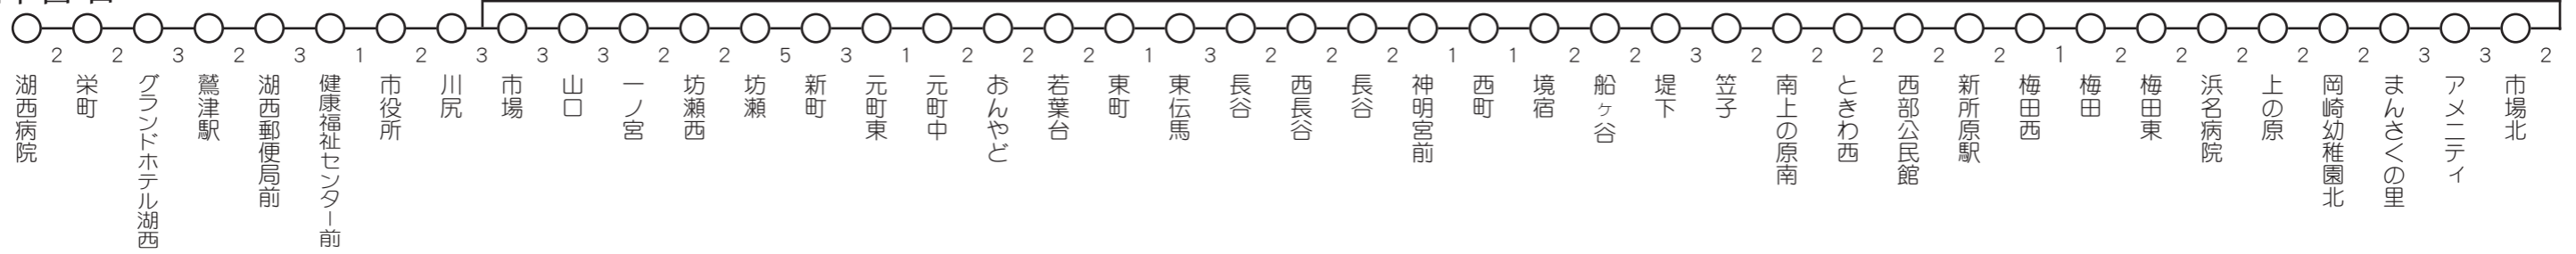

高齢者 (65歳以上) 専用
障害者

運賃無料

ふれあいバス時刻表

※数字はおよその所要時間(分)

南部コース(坊瀬・白須賀・梅田方面)

平成20年11月1日改正

南回り

湖西病院	共立湖西総合病院玄関前			9:40	12:33	14:50	17:05
栄町	消防団第1分団詰所			9:42	12:35	14:52	17:07
グランドホテル湖西	グランドホテル湖西駐車場			9:44	12:37	14:54	17:09
鷺津駅	JR鷺津駅前			9:47	12:40	14:57	17:12
湖西郵便局前	湖西郵便局前			9:49	12:42	14:59	17:14
健康福祉センター前	健康福祉センター(おほと)玄関前			9:52	12:45	15:02	17:17
市役所	湖西市役所玄関前			9:53	12:46	15:03	17:18
川尻	川尻公会堂			9:55	12:48	15:05	17:20
市場	市場公会堂			9:58	12:51	15:08	17:23
山口	山口公会堂			10:01	12:54	15:11	17:26
一ノ宮	遠鉄バス一ノ宮停留所			10:04	12:57	15:14	17:29
坊瀬西	東笠子中央公園			10:06	12:59	15:16	17:31
坊瀬	坊瀬公会堂			10:08	13:01	15:18	17:33
新町	一区公会堂			10:13	13:06	15:23	17:38
元町東	元町東公民館			10:16	13:09	15:26	17:41
元町中	元町中公民館			10:17	13:10	15:27	17:42
おんやど	おんやど白須賀			10:19	13:12	15:29	17:44
若葉台	若葉台内			10:21	13:14	15:31	17:46
東町	旧JRバス白須賀東町停留所			10:23	13:16	15:33	17:48
東伝馬	白須賀郵便局			10:24	13:17	15:34	17:49
長谷	五区公会堂			10:27	13:20	15:37	17:52
西長谷	西長谷公会堂	8:00		10:29	13:22	15:39	17:54
長谷	五区公会堂	8:02		10:31	13:24	15:41	17:56
神明宮前	白須賀神明宮前	8:04		10:33	13:26	15:43	17:58
西町	西町公会堂	8:05		10:34	13:27	15:44	17:59
境宿	境宿公会堂	8:06		10:35	13:28	15:45	18:00
船ヶ谷	船ヶ谷集会場	8:08		10:37	13:30	15:47	18:02
堤下	境宿北公会堂(堤下こども広場)	8:10		10:39	13:32	15:49	18:04
笠子	笠子公会堂	8:13		10:42	13:35	15:52	18:07
南上の原南	JOMO新所原SS付近	8:15		10:44	13:37	15:54	18:09
とぎわ西	パレマルシェ新所原西	8:17		10:46	13:39	15:56	18:11
西部公民館	西部公民館駐車場	8:19		10:48	13:41	15:58	18:13
新所原駅	JR新所原駅前	8:21		10:50	13:43	16:00	18:15
梅田西	旧岡田商店前	8:23		10:52	13:45	16:02	18:17
梅田東	梅田コミュニティセンター	8:24		10:53	13:46	16:03	18:18
梅田東	アスモ(株)正面入口南	8:26		10:55	13:48	16:05	18:20
浜名病院	浜名病院	8:28		10:57	13:50	16:07	18:22
上の原	上の原集落センター	8:30		10:59	13:52	16:09	18:24
岡崎幼稚園北	川口整形外科駐車場	8:32		11:01	13:54	16:11	18:26
まんさくの里	介護老人保健施設まんさくの里	8:34		11:03	13:56	16:13	18:28
アメニティ	アメニティプラザ	8:37		11:06	13:59	16:16	18:31
市場北	中村土建(株)東	8:40		11:09	14:02	16:19	18:34
川尻	川尻公会堂	8:42		11:11	14:04	16:21	18:36
市役所	湖西市役所玄関前	8:44		11:13	14:06	16:23	18:38
健康福祉センター前	健康福祉センター(おほと)玄関前	8:45		11:14	14:07	16:24	
湖西郵便局前	湖西郵便局前	8:48		11:17	14:10	16:27	
鷺津駅	JR鷺津駅前	8:50	9:15	11:19	14:12	16:29	
グランドホテル湖西	グランドホテル湖西駐車場	8:53	9:18	11:22	14:15	16:32	
栄町	消防団第1分団詰所	8:55	9:20	11:24	14:17	16:34	
湖西病院	共立湖西総合病院玄関前	8:57	9:22	11:26	14:19	16:36	

西回り