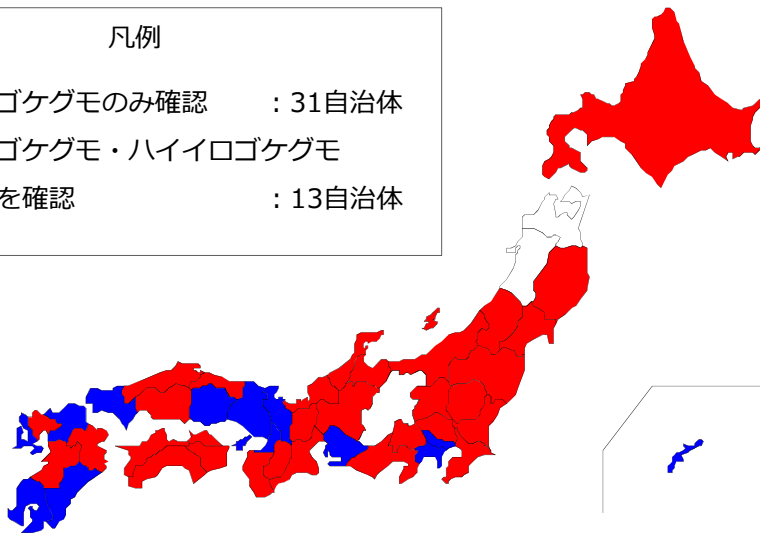

### 咬まれたときの症状

- 局所の疼痛、熱感、痒感、紅斑、硬結、  
 区域リンパ節の腫張が生じます
- 通常は数時間から数日で症状は軽減しますが、  
 時に脱力、頭痛、筋肉痛、不眠などの  
 全身症状が数週間継続することがあります
- 重症例では、進行性の筋肉麻痺が生じます

### 咬傷例

- ゴケグモは攻撃性はありません  
 が、触ると咬まれることがあります
- 日本では主に6~10月にセアカ  
 ゴケグモの咬傷例が報告されて  
 おり、ほとんどが軽症ですが、  
 重症化することもあります
- 日本ではセアカゴケグモの毒で  
 死亡した例はありませんが、  
 オーストラリアでは死者が出て  
 います  
 (血清開発後の死亡例はありません)

# 今までにセアカゴケグモ・ハイイロゴケグモが 確認された都道府県（全44自治体）（2017年2月14日現在）

※ゴケグモが今までに1回しか確認されていない場所も含む

凡例	
■ セアカゴケグモのみ確認	: 31自治体
■ セアカゴケグモ・ハイイロゴケグモ の両方を確認	: 13自治体

セアカゴケグモとハイイロゴケグモは、港湾地域又はそれに隣接する地域で多く発見されており、コンテナ等に付着して侵入してきた可能性があります。