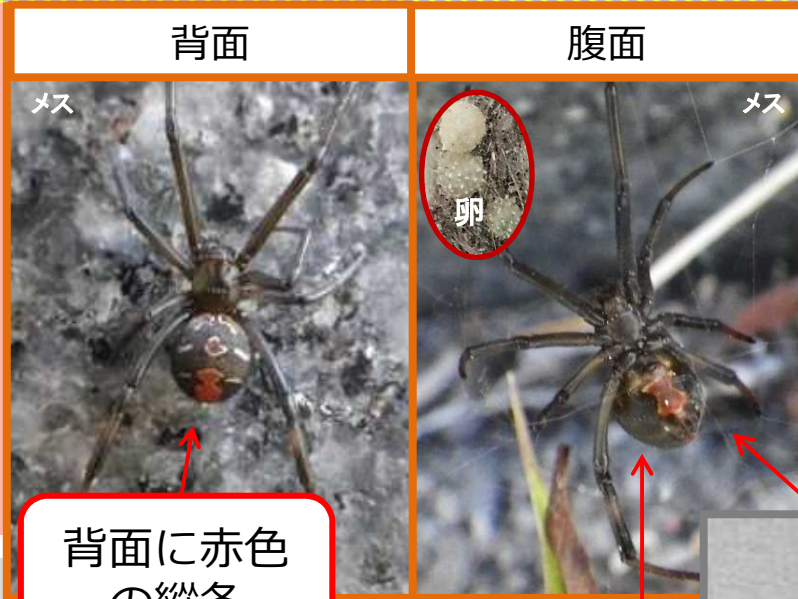

# セアカゴケグモ・ハイイロゴケグモ にご注意ください！

**和名** セアカゴケグモ  
**科名** ヒメグモ科 (Theridiidae)  
**学名** *Latrodectus hasseltii*  
**原産地** オーストラリア  
**特徴** 成熟した雌の体長は、約0.7~1cm。  
 全体が光沢のある黒色で、腹部の背面に  
 目立った赤色の縦条がある。

※左写真は、若い個体であり、  
 成熟すると白い斑紋は消える

腹部は大きな球状

背面に赤色  
 の縦条

腹面に赤色の斑紋

**和名** ハイイロゴケグモ  
**科名** ヒメグモ科 (Theridiidae)  
**学名** *Latrodectus geometricus*  
**原産地** 亜熱帯地方  
**特徴** 成熟した雌の体長は、約0.7~1cm。  
 ハイイロゴケグモの色彩はさまざまで、腹部  
 背面が真黒のもの、茶色や灰色を基調として  
 斑紋を有するものなど変異が多い。

## ゴケグモの被害について

※毒をもっているのは雌だけです

### 咬まれたときの症状

- 局所の疼痛、熱感、痒感、紅斑、硬結、  
 区域リンパ節の腫張が生じます
- 通常は数時間から数日で症状は軽減しますが、  
 時に脱力、頭痛、筋肉痛、不眠などの  
 全身症状が数週間継続することがあります
- 重症例では、進行性の筋肉麻痺が生じます