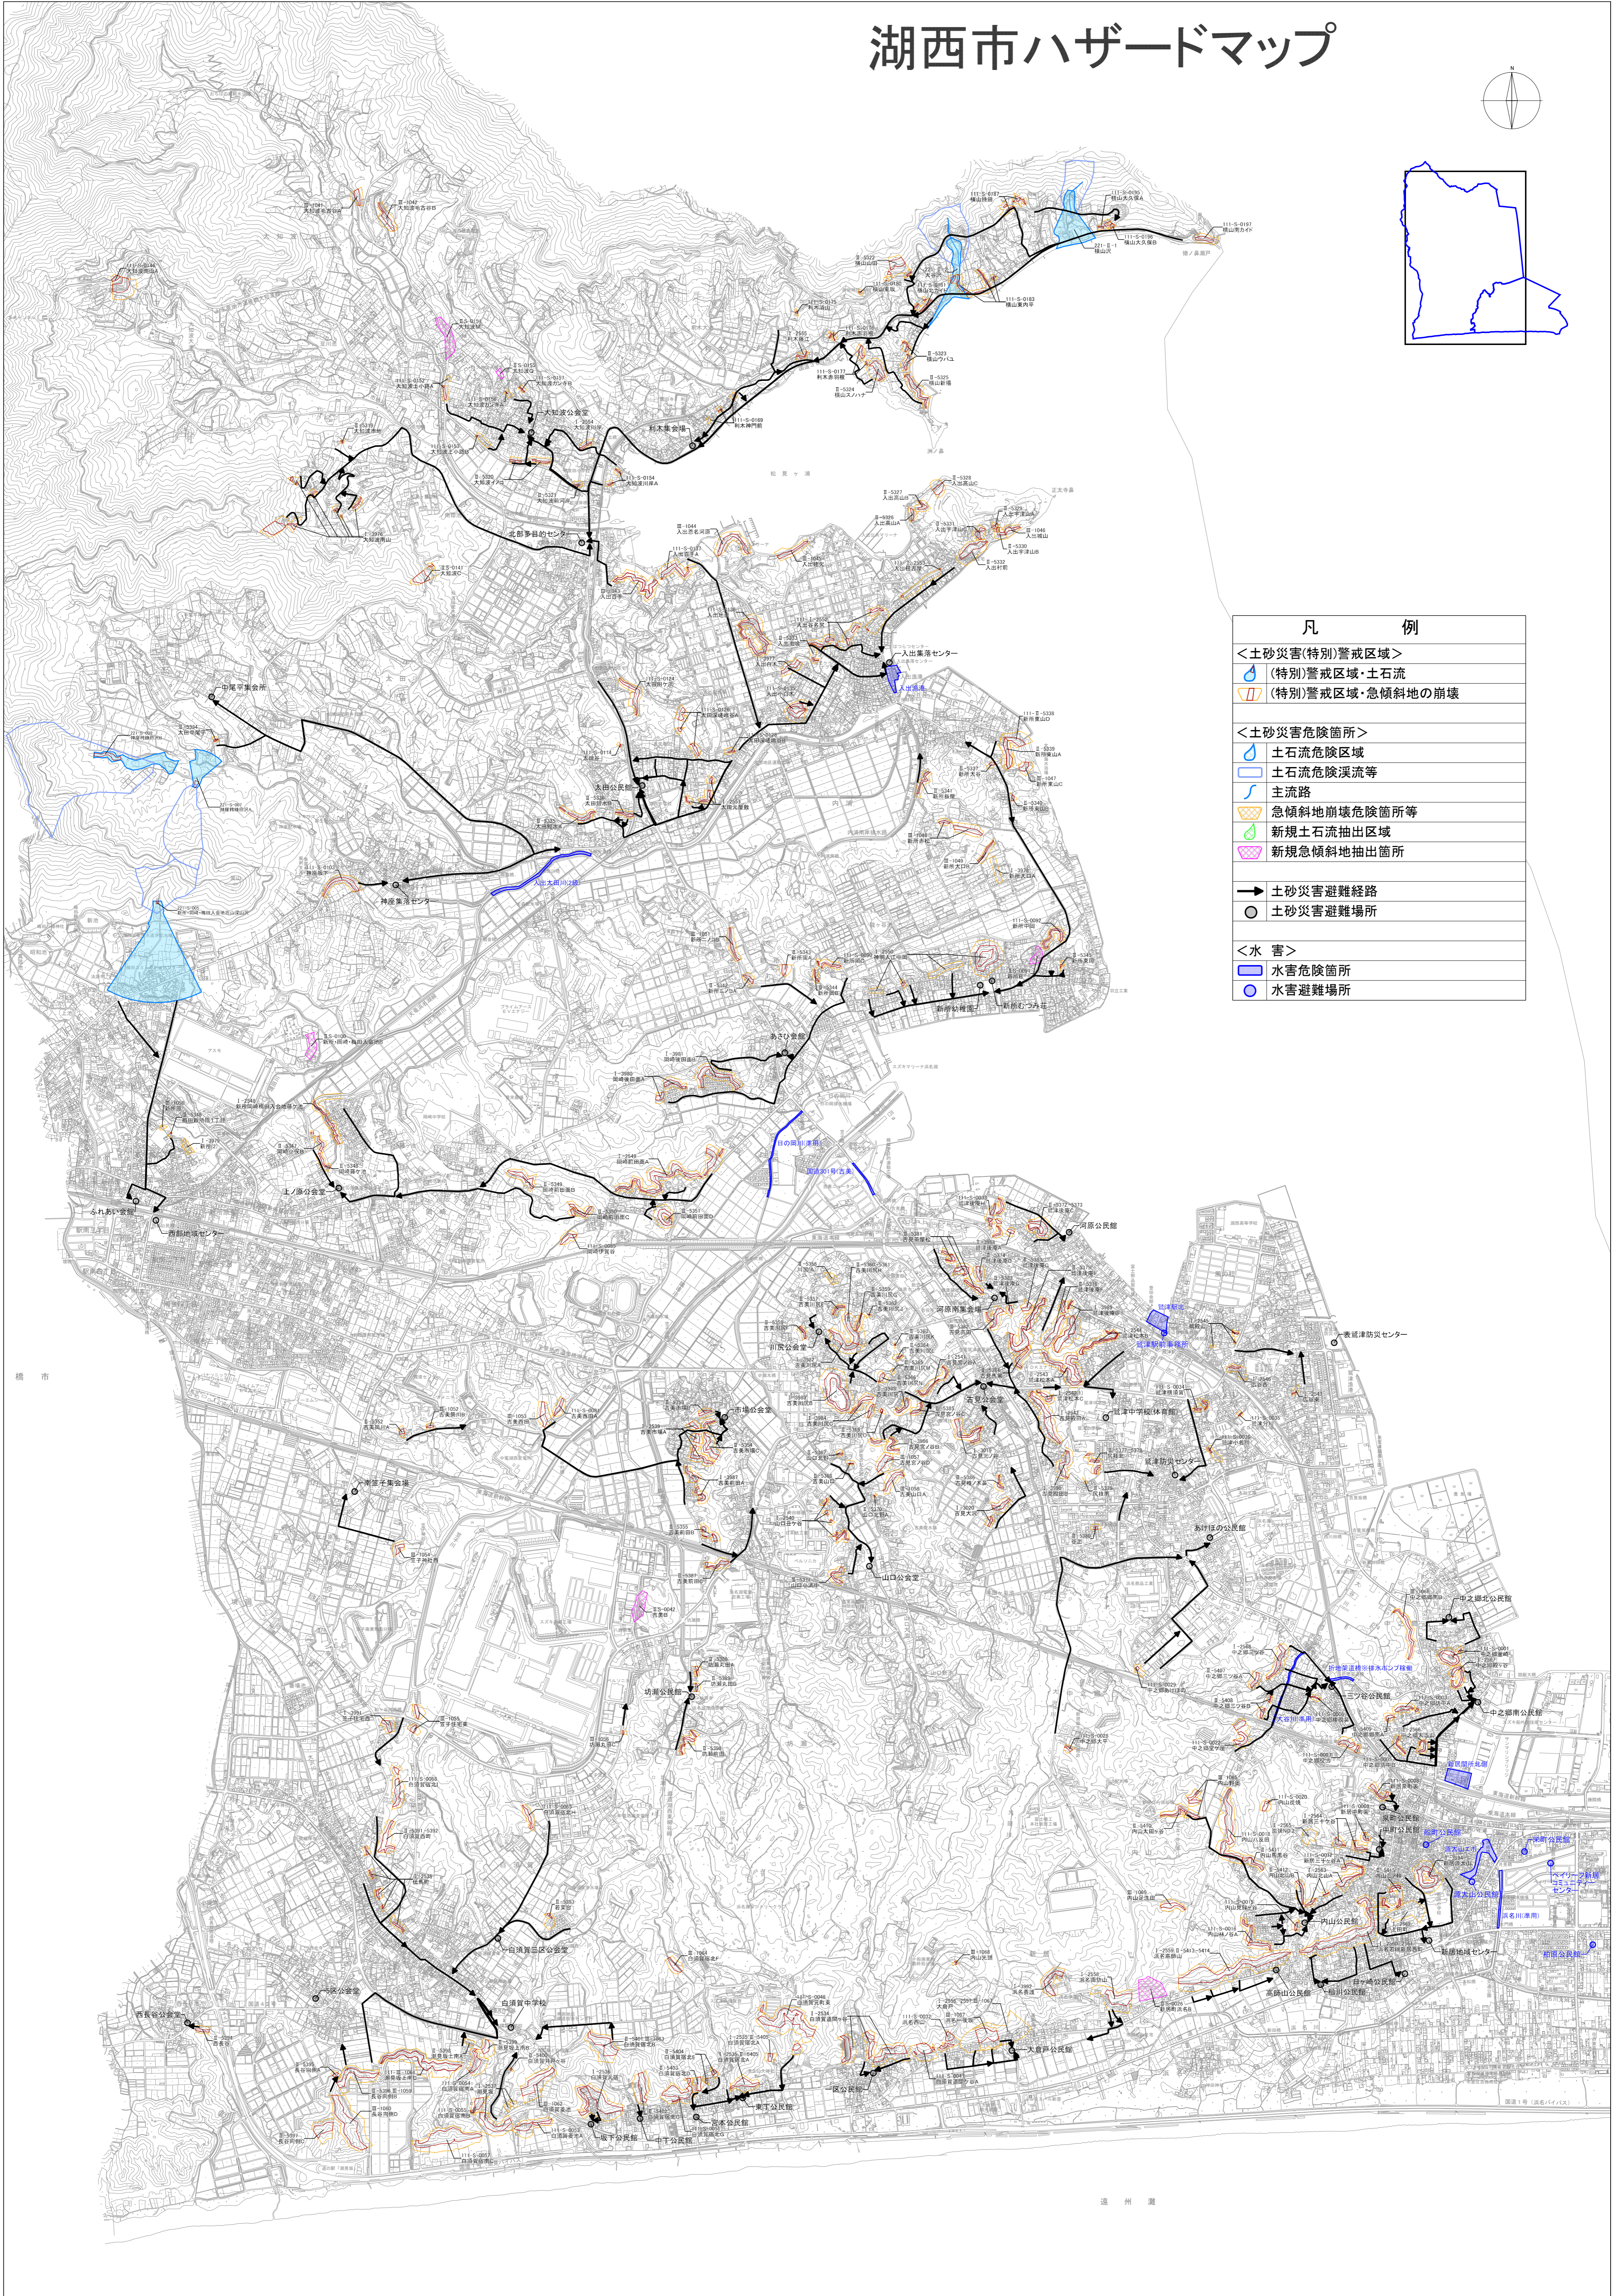

# 湖西市ハザードマップ

凡 例	
<b>&lt;土砂災害(特別)警戒区域&gt;</b>	
	(特別)警戒区域・土石流
	(特別)警戒区域・急傾斜地の崩壊
<b>&lt;土砂災害危険箇所&gt;</b>	
	土石流危険区域
	土石流危険渓流等
	主流路
	急傾斜地崩壊危険箇所等
	新規土石流抽出区域
	新規急傾斜地抽出箇所
	土砂災害避難経路
	土砂災害避難場所
<b>&lt;水害&gt;</b>	
	水害危険箇所
	水害避難場所