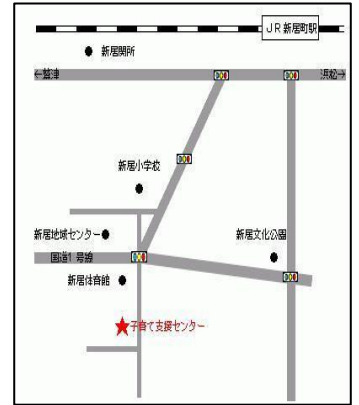

のびりん 通信

2018年2月発行号

湖西市子育て支援センター

〒431-0303

湖西市新居町浜名485

TEL 053-594-5922

開館時間

わくわく広場 8:45~17:00(16:50からお片付け)

事務所 8:30~17:15

休館日

月曜日 (月曜祝日の場合は、月曜:開館、翌火曜:休館)

対象

0才~18才 (未就学児は保護者同伴)

わくわく広場は、土・日曜日、祝日も開館、安心して遊べるように絵本や玩具があります。子育て支援センター通信「のびりん」はwebサイトからもご覧いただけます。湖西市HPまたは「子育て支援センターのびりん」で検索できます。

3月のカレンダー

	月	火	水	木	金	土	日
				1	2	3	4
ここにこ				西部・はつらつ	ふれあい		
のびのび				午前	午前(おほと)		
	5 休館日	6	7	8	9 たまごちゃん広場 (ころころ)	10 ファミパ・スルアップ	11
ここにこ		西部・北部	ふれあい・南部	西部・はつらつ	ふれあい		
のびのび		午前	午前	午前	午前(おほと)		
	12 休館日	13	14	15	16 たまごちゃん広場 (はいはい)	17	18
ここにこ		西部・北部	ふれあい・南部	西部・はつらつ	ふれあい		
のびのび		午前	午前	午前	午前(おほと)		
	19 休館日	20	21 (祝)春分の日 (開館しています)	22	23 たまごちゃん広場 (はいはい)	24	25
ここにこ		北部	お休み	西部・はつらつ	ふれあい		
のびのび		午前	午前	午前	午前(おほと)		
	26 休館日	27	28	29	30	31	
ここにこ		西部・北部	ふれあい・南部	西部・はつらつ	ふれあい		
のびのび		午前	午前	午前	午前(おほと)		

にこにこ広場

- ◆毎週火曜日～金曜日（原則）
開催時間：9：30～11：30
対象：0～3才児親子

市内の各会場を保育士が巡回し、親子がともに遊び、交流し、いきいきとしたふれあいの時間を過ごす場所を提供します。

にこにこ広場会場

火・木	西部公民館 駅南2-4-1	水・金	ふれあい交流館 鷺津1038-1
火	北部多目的センター 太田458-1	水	南部構造改善センター 白須賀5128
木	はつらつセンター 入出1801		

おひさま広場

- ◆毎週火曜日～金曜日（原則）
※火・木はにこにこ広場と合同になります。
開催時間：9：00～12：00
対象：0～就学前の親子
場所：西部公民館（児童室）

親子で遊べる“おひさま広場”を開設しています。保育士も常駐しています。お気軽に遊びに来てください。

たまごちゃん広場

- 対象：市内在住の0～1才児親子
定員：各10組
時間：10：00～11：00
持ち物：バスタオル、飲み物

- ◆ころころ（首が座っている～6ヶ月まで）
◆はいはい（お座りができる～1才まで）