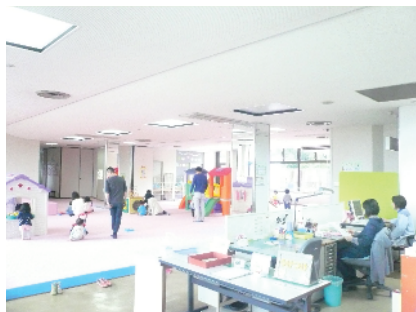

子どもはかわいい♥子育ては楽しい♪
でも・・・
日中、子どもと2人きり・・・
ママ友が欲しい・・・
近所に遊び場がない・・・
子育ての相談をできる相手がない・・・

そんな時は、**のびりん**へ！

＊＊ご利用のご案内＊＊

<開館時間>

事務所 8:30～17:15
わくわく広場 9:00～17:00

<休館日>

月曜日（月曜日が祝日の場合はその翌日）
年末年始

<対象>