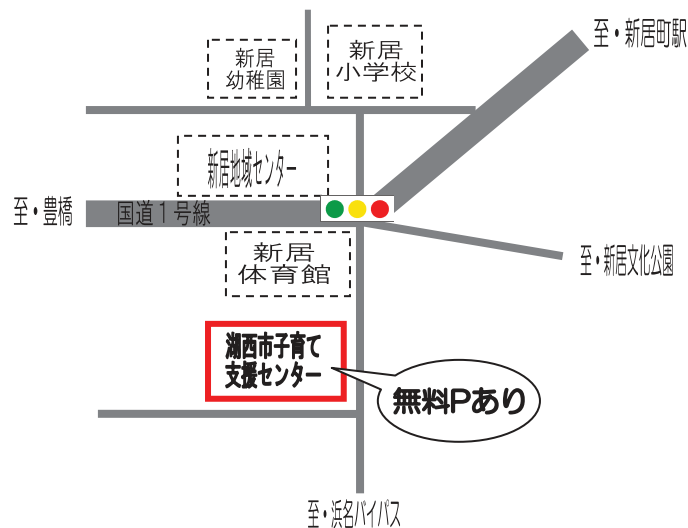

子どもはかわいい♥子育ては楽しい♪
でも・・・
日中、子どもと2人きり・・・
ママ友が欲しい・・・
近所に遊び場がない・・・
子育ての相談をできる相手がない・・・

そんな時は、**のびりん**へ！

＊＊ご利用のご案内＊＊

<開館時間>

事務所 8:30～17:15
わくわく広場 9:00～17:00

<休館日>

月曜日（月曜日が祝日の場合はその翌日）
年末年始

<対象>

0才～18才（未就学児は保護者同伴）
湖西市外の方もご利用できます

<入館料>

無料

＊＊周辺地図＊＊

湖西市子育て支援センター

のびりん

＊＊所在地・連絡先＊＊

〒431-0303 湖西市新居町浜名485