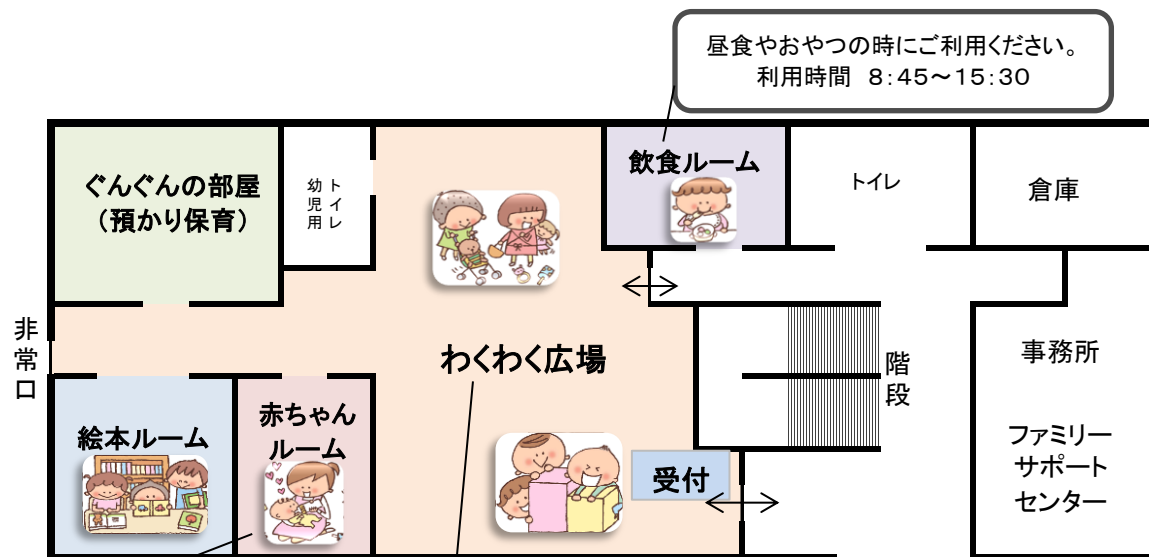

# \*\*\*\* 子育て支援センター「のびりん」館内図 \*\*\*\*

授乳・おむつ交換・身長や体重の計測ができます。

おもちゃがいっぱい。みんなが自由に遊べる場所です。保育士も常駐していますので、子育ての悩みや疑問など、お気軽に相談することができます。受付もこちらへ直接お越しください。

広場では、手遊びや読み聞かせなどが楽しめるわくわくタイムも開催します。

センター入口

## 事業案内

子育て支援センターでは、こんなことを行っています

### たまごちゃん広場

湖西市内在住の0～1歳児親子対象の親子ふれあい遊び。ママ友作りの場にもなっています。

### にこにこ広場

0～3歳児親子対象の親子ふれあい遊び。湖西市内5会場を保育士が巡回して開催します。