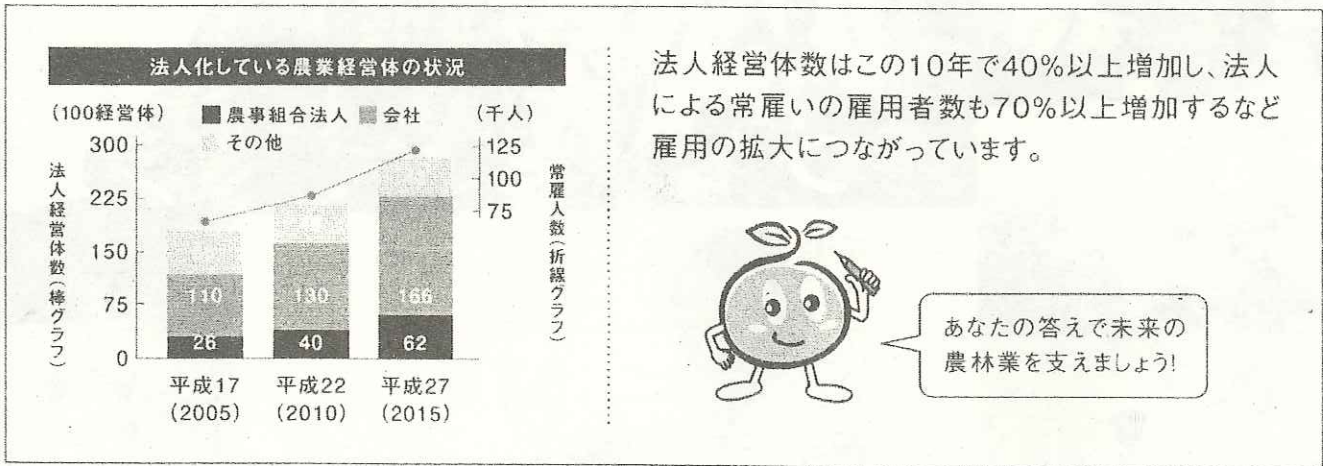

調査対象の候補となる方に1月中旬から1月下旬までに調査員が伺います。

一定規模以上の農地や山林を所有している方に調査員が伺いますので、ご協力をお願いします。

湖西市企画政策課 TEL 576-4521

今の農林業を知ることによって未来を作る、それが農林業センサスです。

農林業センサス(農林業経営体調査)の調査対象は、全国の経営体です。

農林業センサスは農林業・農山村の動向を都道府県、市区町村、さらに詳細に、あなたが暮らす地域ごとに明らかにして、「チャレンジする農林業経営者」を後押しする施策や「美しく活力ある農山村」を創り、次世代に継承する施策の企画・立案に活用されます。

農林業経営体調査は、農家や林家、会社や集落営農など、農林業を営んでいる全国の様々な農林業経営体が対象となる調査です。

過去の農林業センサスの結果から、例えば、法人経営の進展や雇用の状況などといった、農業経営の現状を知ることができます。

皆さんにご協力いただいた調査結果は、食料・農業・農村基本計画の策定や、農林水産業・地域の活力創造プランに基づく各種農林業施策の推進・評価などに広く活用されます。

農林業センサスの詳細な結果は農林水産省のホームページをご覧ください!