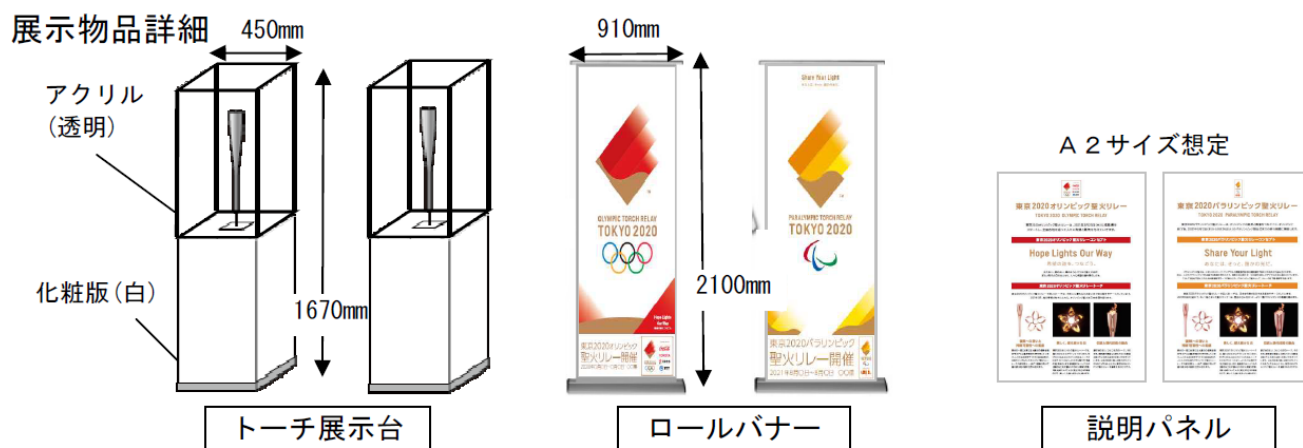

オリンピック・パラリンピック聖火リレートーチの 県内巡回展示について

東京2020オリンピック・パラリンピック聖火リレーで使用されるトーチのレプリカが、大会組織委員会より都道府県に1本ずつ譲渡され、聖火リレーの盛り上げを図るため、県内各市町でのトーチの巡回展示が実施されます。

湖西市は、静岡県における展示の初日スタートとなります。

湖西市での展示

- ◆日時 2月1日(月) 9:00~15:00
  ※除幕式を9:00から行います。
  ※1日のみの展示となります。
- ◆場所 アメニティプラザ
- ◆その他 取材等でご来場の際は、新型コロナウイルス感染症対策のためマスクの着用をお願いいたします。

静岡県内の巡回展示

- ◆日程 2月1日~3月23日(予定)

展示物について

《メディアの方へ》

- ☒ 取材をお願いします。
- ☐ 事前告知をお願いします。
- ☒ 情報提供をします。

《発表種別》

- ☐ 記者会見発表資料
- ☐ 記者会見情報提供資料
- ☒ 随時

《問い合わせ先》

所属名 スポーツ・文化課
連絡先 053-576-1140
担当者 飯田