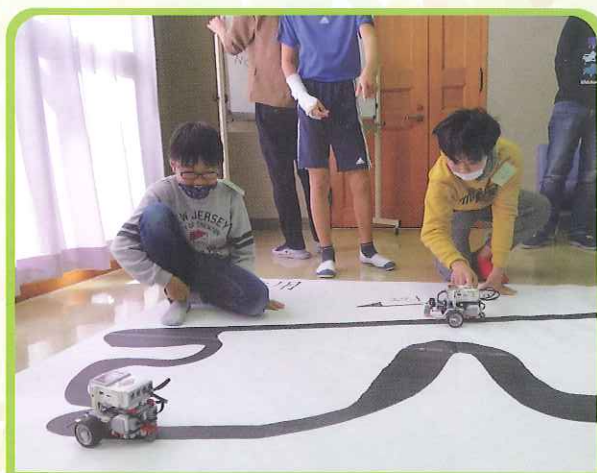

講座の風景・作品紹介 (今年度は5・6年生のみ活動しました)

AM/FM DSP ラジオ

風力発電

ブラシレスモーター

LED デジタル時計

地元企業様の指導員による講座 (一部ご紹介)

3D プリンター

プログラミング・IT ロボット