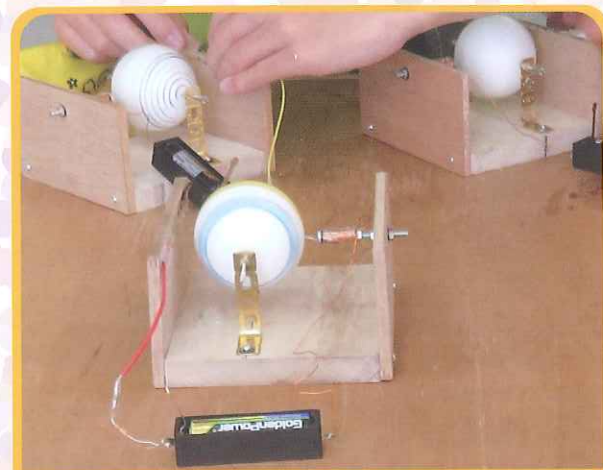

講座の風景・作品紹介 (今年度は5・6年生のみ活動しました)

ブラシレスモーター