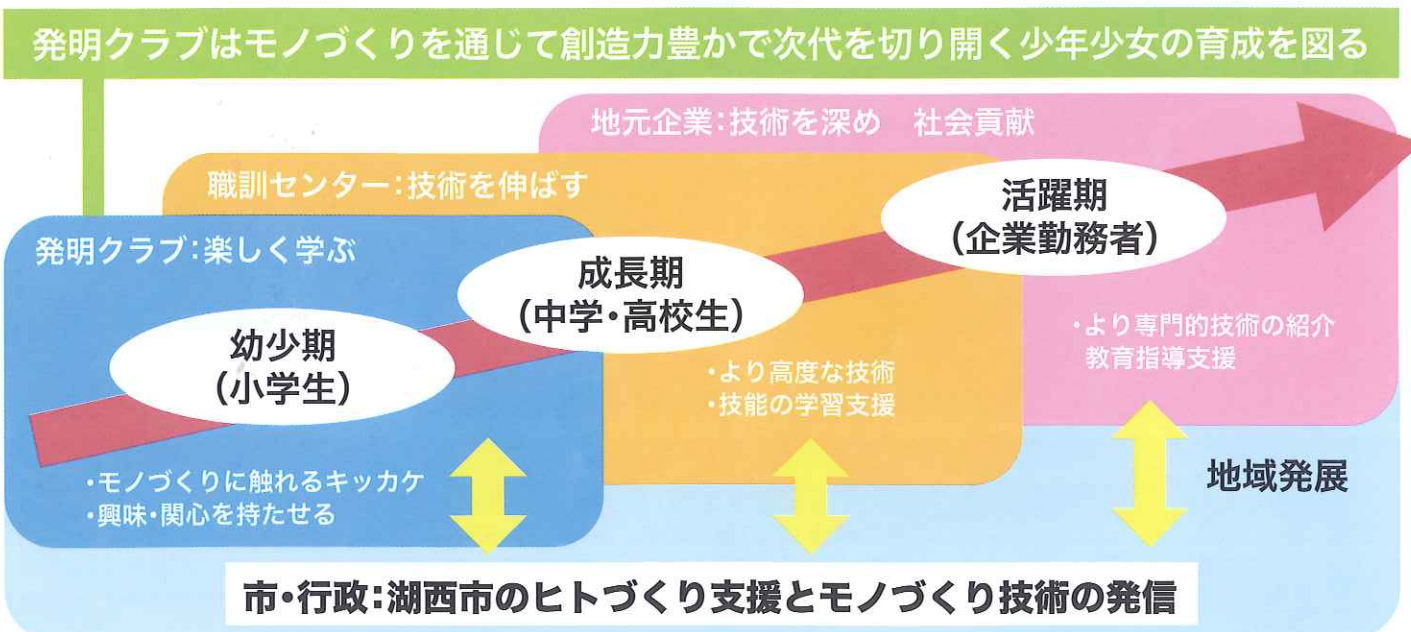

～コロナ禍での教室スタート オール湖西の企業・団体が応援する発明クラブに～

湖西少年少女発明クラブ 会長 中村哲也

令和2年度(第44期)の湖西少年少女発明クラブの活動は、コロナ禍で5年生から6年生に絞って11月からスタートしました。可能な限りの感染対策をした指導員や環境、またグループでの製作活動ができない中、最初は子供達に戸惑いや緊張も見受けられましたが、次第に慣れてきて後半は積極的に活動できるようになりました。株式会社デンソー湖西製作所様から提供頂いた専用の建屋「ココハ」に移ったことで、指導員にとっては時間を気にせず次回の教室の準備をしたり反省点などを話し合ったりと有効に活用させていただいております。感染対策をしながらの指導や会場の移転などで指導員には大変なご苦勞をお掛けした1年でした。本当にありがとうございました。

本年度は専用会場への移転と共に、スズキ株式会社様をはじめスズキ協定会社様からもご支援いただくことになったことが大きな変化です。文字通りオール湖西の企業・団体の皆様が応援してくださる発明クラブになったことは嬉しい限りです。

さて、一昨年よりクラブ理事、指導員、市職員、会員企業・団体に発明クラブ事業拡大プロジェクトチームを編成し、協議を重ねるクラブの「新規約」及び中期ビジョン「めざす姿」(下図)、「ロードマップ」を策定しました。現在その実現のための推進計画をまとめているところです。

発明クラブは、市の施策とも連携しながら、これまで以上に「ひとづくり」を通して湖西市の発展につながる活動をしてまいりますので、市民の皆さんのより一層のご協力、ご支援、ご理解を賜りますようお願い申し上げます。

当クラブでは指導員を募集しております。興味のある方は事務局(※湖西市社会教育課内)までご連絡ください。コロナ禍ではありますが、新年度は小学校3年生から6年生を対象にクラブ員を募集しますので多くの皆様のご参加をお待ちしています。

※令和3年4月より湖西市スポーツ・生涯学習課へ名称変更