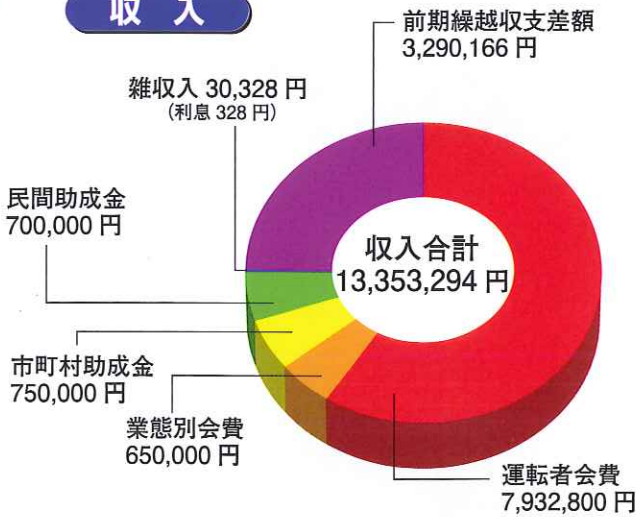

令和3年度 収支決算報告

収入