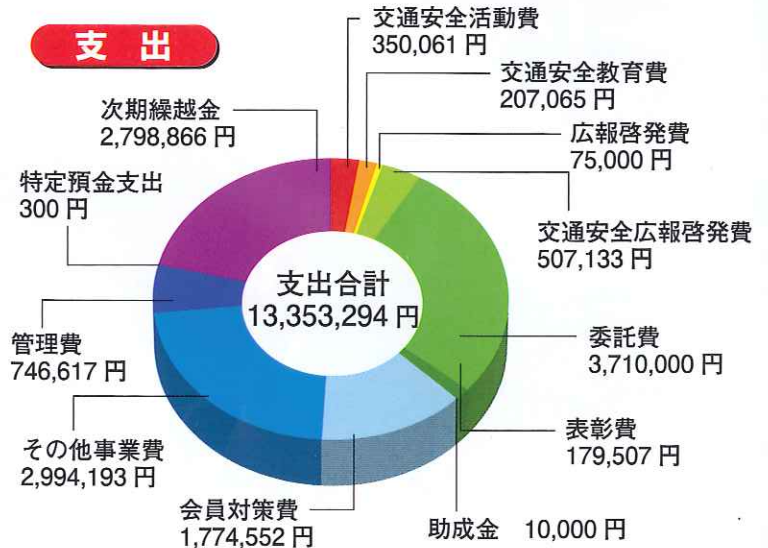

支出

湖西地区支部の運営を支えてくださる皆様

令和3年4月1日～令和4年3月31日

アイウエオ順(敬称は略させていただきました。)

(株)朝倉工務店	鷺津	新居鉄工団地協同組合	中之郷	伊豆屋自動車(有)	吉美
エポシ建設(有)	岡崎	遠鉄タクシー(株)湖西営業所	古見	(株)岡本組	新居
(株)オートサービス湖西	岡崎	(有)オートピア	浜名	環境保全(株)	中之郷
木下自動車工業	浜名	(株)サハラ	白須賀	(株)GSユアサ エナジー	境宿
(株)親和製作所	吉美	杉浦運送(株)	白須賀	スズキ(株)湖西工場	白須賀
(株)鈴喜組	内浦	すし会席 鮮太	新所原	ソニーグローバルマニュファクチャリング&オペレーションズ(株)	境宿
第一自動車钣金塗装所	中之郷	(有)忠内モータース	岡崎	(株)デンソー湖西製作所	梅田
(株)鳥井工務店	新居	(株)中村組湖西営業所	吉美	中村土建(株)	吉美
ネットヨタ静岡(株)湖西鷺津店	鷺津	ネットヨタ浜松(株)湖西店	中之郷	白洋実業(株)	白須賀
浜名環境(株)	坊瀬	(株)浜名湖自動車学校	中之郷	浜名湖電装(株)	鷺津
伴建設(株)	梅田	(有)伴富建材	岡崎	富士機工(株)	鷺津
富士協同運輸(株)	鷺津	(株)富士部品製作所	鷺津	プライムアースEVエナジー	岡崎
(有)牧野自動車工業所	鷺津	(株)松井住設	神座	(有)森自動車	浜名
八坂自動車(有)	境宿	矢崎部品(株)牧之原工場鷺津分工場	鷺津	八鈴興業(株)湖西工場	白須賀
ユニクラフトナグラ(株)	入出	(株)ユニバンス	鷺津	(株)和幸建設	入会地
(株)ワシツ工業	太田	(株)ワシツモータース	太田	運転者会員	3,835人