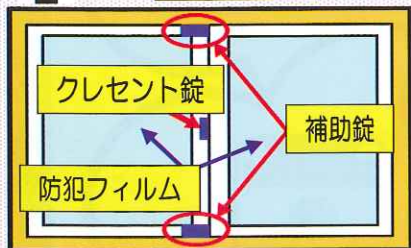

アパートを狙ったガラス割り被害が連続発生!

1月だけで6件

(1月末日までの暫定値)

窓ガラスが割られ侵入! 現金等が盗まれる!

侵入させない事が一番大事です。

屋内で出くわせば強盗被害に遭う危険があります。

センサーライト

防犯カメラ

クレセント錠

補助錠

防犯フィルム

- センサーライトや補助錠等の防犯グッズの活用!
- 「ガラス割り」は、防犯フィルムで窓の防御力を強化!
- 空き巣にとって隠れやすい環境をつくらない!

※建物周囲の塀は高くしない! 樹木は人が隠れない高さに剪定しましょう。

令和4年 湖西市内の特殊詐欺被害状況

※令和3年: 確定値 / 令和4年: 令和4年1月1日から12月31日までの暫定値

	発生件数	被害総額
令和3年	6件	2,380万円
令和4年	4件	2,700万円
前年比	-2件	+320万円