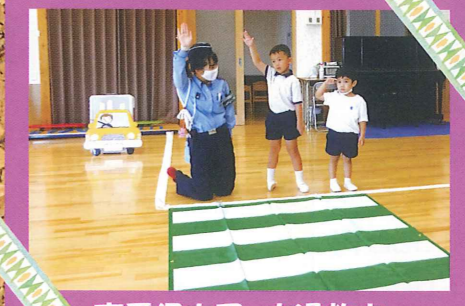

# 交通安全協会湖西地区支部の活動

**交通教室**  
・  
**講習会を**  
**募集しています**

鷺津小学校 下校指導

自転車マナーアップキャンペーン  
湖西高校

知波田幼稚園 交通教室

真愛保育園 交通教室

真愛三ツ谷こども園 交通教室

あいさつ運動 白須賀小学校