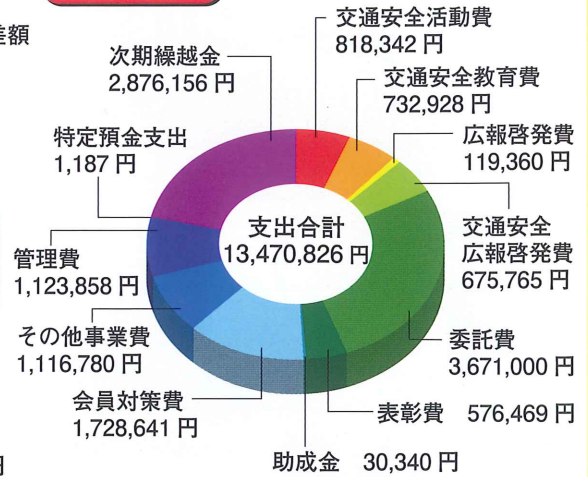

交通安全協会会員加入にご協力ください!!

免許更新時のあなたの会員加入が交通安全活動を支えています。

交通安全協会会費

免許有効期間

- 5年の方...2,000円
- 4年の方...1,600円
- 3年の方...1,200円

令和元年度 収支決算報告

収入

支出

夕暮れ時 早めのライトオン

夕暮れ時の早めのライト点灯 + 自発光式反射材の着用

夕暮れ時は、早めのライトオンで交通事故防止!

- **春** 3月~5月 5:00
- **夏** 6月~8月 6:00
- **秋・冬** 9月~2月 4:00

運転免許証の返納は 周囲への「おもいやい」

運転に不安を感じたら、運転免許証の返納を考慮してみませんか?

「運転経歴証明書」見本
返納時に公的な身分証として使える「運転経歴証明書」の交付を受けることができます。

(失効してしまった場合でも交付できる場合がありますので、詳しくは免許交付窓口までご連絡ください。)

交通安全協会湖西地区支部では、地区支部会員を対象に記念品をお渡ししています。

湖西市内の人身事故発生状況

●令和2年9月末現在●

	発生件数	死者数	負傷者数
令和2年	131件	0人	157人
令和元年	189件	0人	273人
増減数	-58件	±0人	-116人

事故の特徴

●令和2年9月末現在●

	令和2年	令和元年	増減数
追突事故	50件	94件	-44件
出合頭	31件	39件	-8件
道路横断中	10件	5件	+5件

道路横断中の事故が多発しています

皆様方には、今後とも交通安全協会湖西地区支部の諸活動に対しましてご理解・ご協力をお願い申し上げます

湖西地区支部の運営を支えてくださる皆様

令和元年4月1日~令和2年3月31日

アイウエオ順(敬称は略させていただきました。)

(株)アイデックス	中之郷	(株)朝倉工務店	鷺津	新居鉄工団地協同組合	中之郷
伊豆屋自動車(有)	吉美	エポシ建設(有)	岡崎	遠鉄タクシー(株)湖西営業所	古見
(株)岡本組	新居	(株)オートサービス湖西	岡崎	(有)オートピア	浜名
環境保全(株)	中之郷	木下自動車工業	浜名	コンド钣金	中之郷
(株)サハラ	白須賀	(株)GSユアサ エナジー	境宿	(株)親和製作所	吉美
杉浦運送(株)	白須賀	スズキ(株)湖西工場	白須賀	(株)鈴喜組	内浦
すし会席 鮮太	新所原	ソニーグローバルマニュファクチャリング&オペレーションズ(株)	境宿	第一自動車钣金塗装所	中之郷
(有)忠内モータース	岡崎	(株)デンソー湖西製作所	梅田	(株)トーエネック新居営業所	新居
(株)鳥井工務店	新居	(株)中村組湖西営業所	吉美	中村土建(株)	吉美
ネットヨタ静岡(株)湖西鷺津店	鷺津	ネットヨタ浜松(株)湖西店	中之郷	白洋実業(株)	白須賀
浜名環境(株)	坊瀬	(株)浜名湖自動車学校	中之郷	浜名湖電装(株)	鷺津
伴建設(株)	梅田	(有)伴富建材	岡崎	富士機工(株)	鷺津
富士協同運輸(株)	鷺津	(株)富士部品製作所	鷺津	プライムアースEVエナジー	岡崎
(有)牧野自動車工業所	鷺津	(株)松井住設	神座	(有)森自動車	浜名
八坂自動車(有)	境宿	矢崎部品(株)牧之原工場鷺津分工場	鷺津	八鈴興業(株)湖西工場	白須賀
ユニクラフトナグラ(株)	入出	(株)ユニバンス	鷺津	(株)和幸建設	入会地
(株)ワシツ工業	太田	(株)ワシツモータース	太田	運転者会員	4,184人