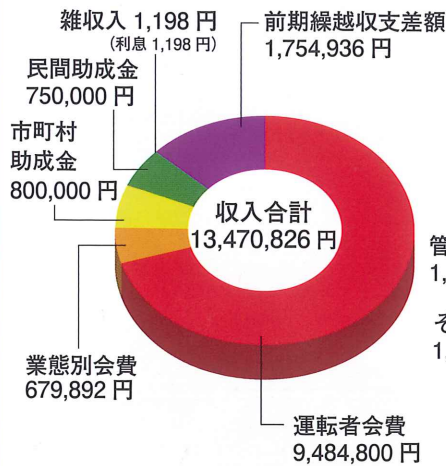

交通安全協会会員加入にご協力ください!!

免許更新時のあなたの会員加入が交通安全活動を支えています。

交通安全協会会費

免許有効期間

- 5年の方...2,000円
- 4年の方...1,600円
- 3年の方...1,200円

令和元年度 収支決算報告

収入