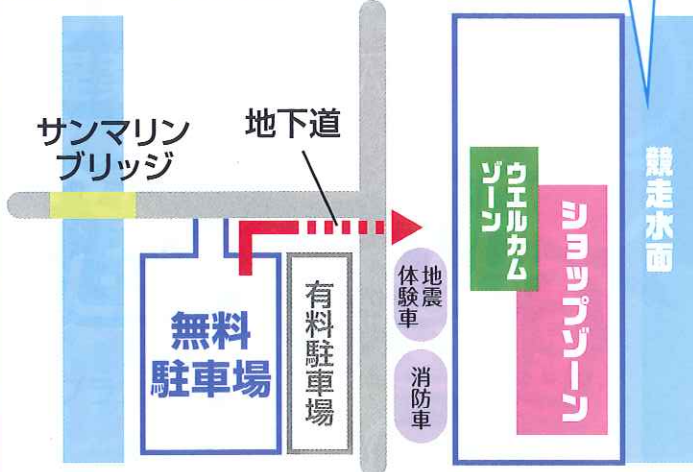

# ウェルカムゾーン

ポートルースPRブース  
(サンホール前)

湖西市内  
求人掲示板

湖西市役所	湖西市 シルバー 人材センター	湖西市 災害 ボランティア	湖西市 消防本部
湖西市の住まいに 関する情報が 盛りだくさん！ ごみの分別・減量コーナー ごみの分別ゲームを通じて正 しい分別方法を学びます	事業の紹介 刃物研ぎ チラシ配布	湖西市 地域防災 指導員	湖西市 消防団

備減災湖西	湖西市 ものづくり 人材交流 センター
「備えあれば憂いなし」 ご家族の命を守る防 災商品	湖西市が運営するシ ニアのための 無料職業紹介所

**入口**

ステージ

観光湖  
P R

受付	(株)ナカジマ	FDK 株式会社
スタンプラリー台 紙配布 抽選券引換 ひまわりカードポイント	水に浸けると光 るLEDライト	確かな品質に拘 り湖西で生産・ 富士通アルカリ 電池!

# 各ゾーン・エリア 駐車場 案内図

ベアポート&ゴムポート  
乗艇体験 etc.

お問い合わせ / 湖西市商工会 ☎576-0637