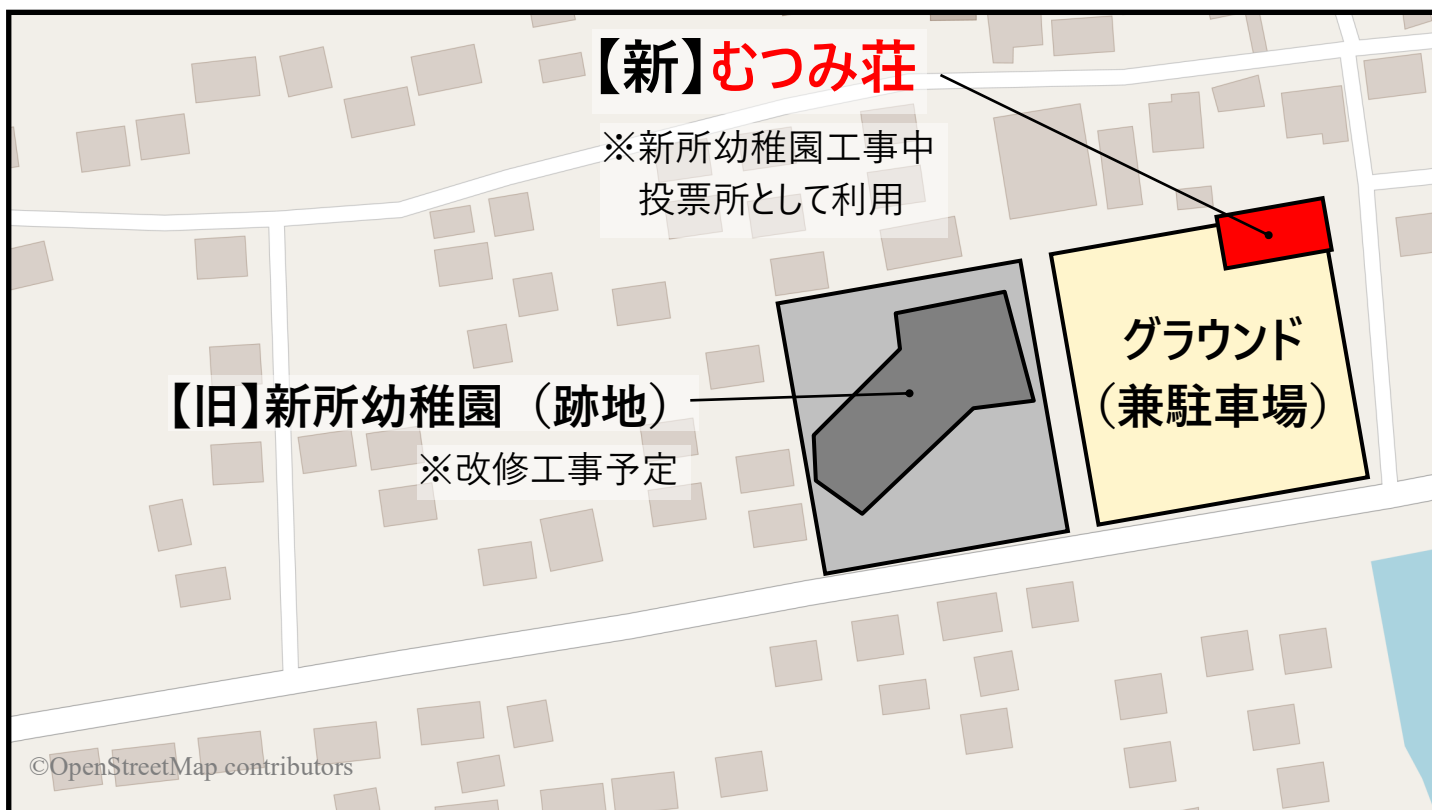

新所にお住まいの皆様へ

投票所が変わります

【旧】新所幼稚園遊戯室

↳ **【新】むつみ荘**

令和6年5月に行われる予定の静岡県知事選挙

令和6年11月に行われる予定の湖西市長選挙について、

新所にお住まいの皆様の投票所が一時的にむつみ荘に変更となります。

【問い合わせ先】