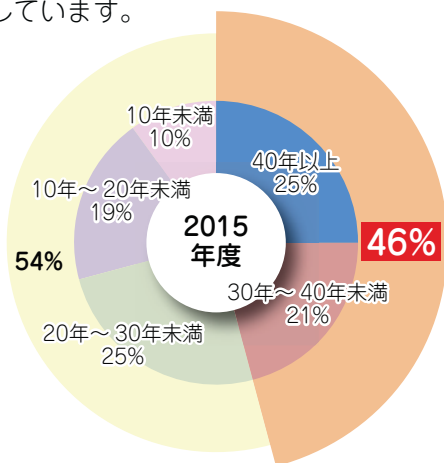

▶趣味・実用書

- 「すっきり暮らすための収納のコツ」 中
- 「漬けるおかず」 ワタナベマキ 中
- 「猫がよろこぶ手作りグッズ」 西イズミ 新

▶その他

- 「断面で読み解く世界の建築」 ポール・ルイス他 中

◆児童書

▶絵本

- 「十二支のおもちつき」 すとうあさえ 中 新
- 「まいにちつかうはしてすごい!」 柴山ヒデアキ 新

▶読み物

- 「サバンナのいちにち」 斉藤洋 中 新
- 「工場見学のお客さま」 みずのよしえ 新

中…中央図書館 新…新居図書館 西…西部公民館
北…北部多目的センター

■公共施設の建築後の経過年数(延床面積割合)

市が保有する公共施設の築年別延床面積割合をまとめたグラフです。約5割の施設が築30年以上経過しています。

平成27年4月時点
(対象施設 109施設 延床面積 230,225㎡)

湖西市の公共施設の多くは、70年代から80年代にかけて集中的に整備されました。70年代に整備された公共施設は、既に建築後30年以上を経過しており、今後一斉に更新時期を迎えるため、公共施設の適正配置に向けた取り組みが必要となります。