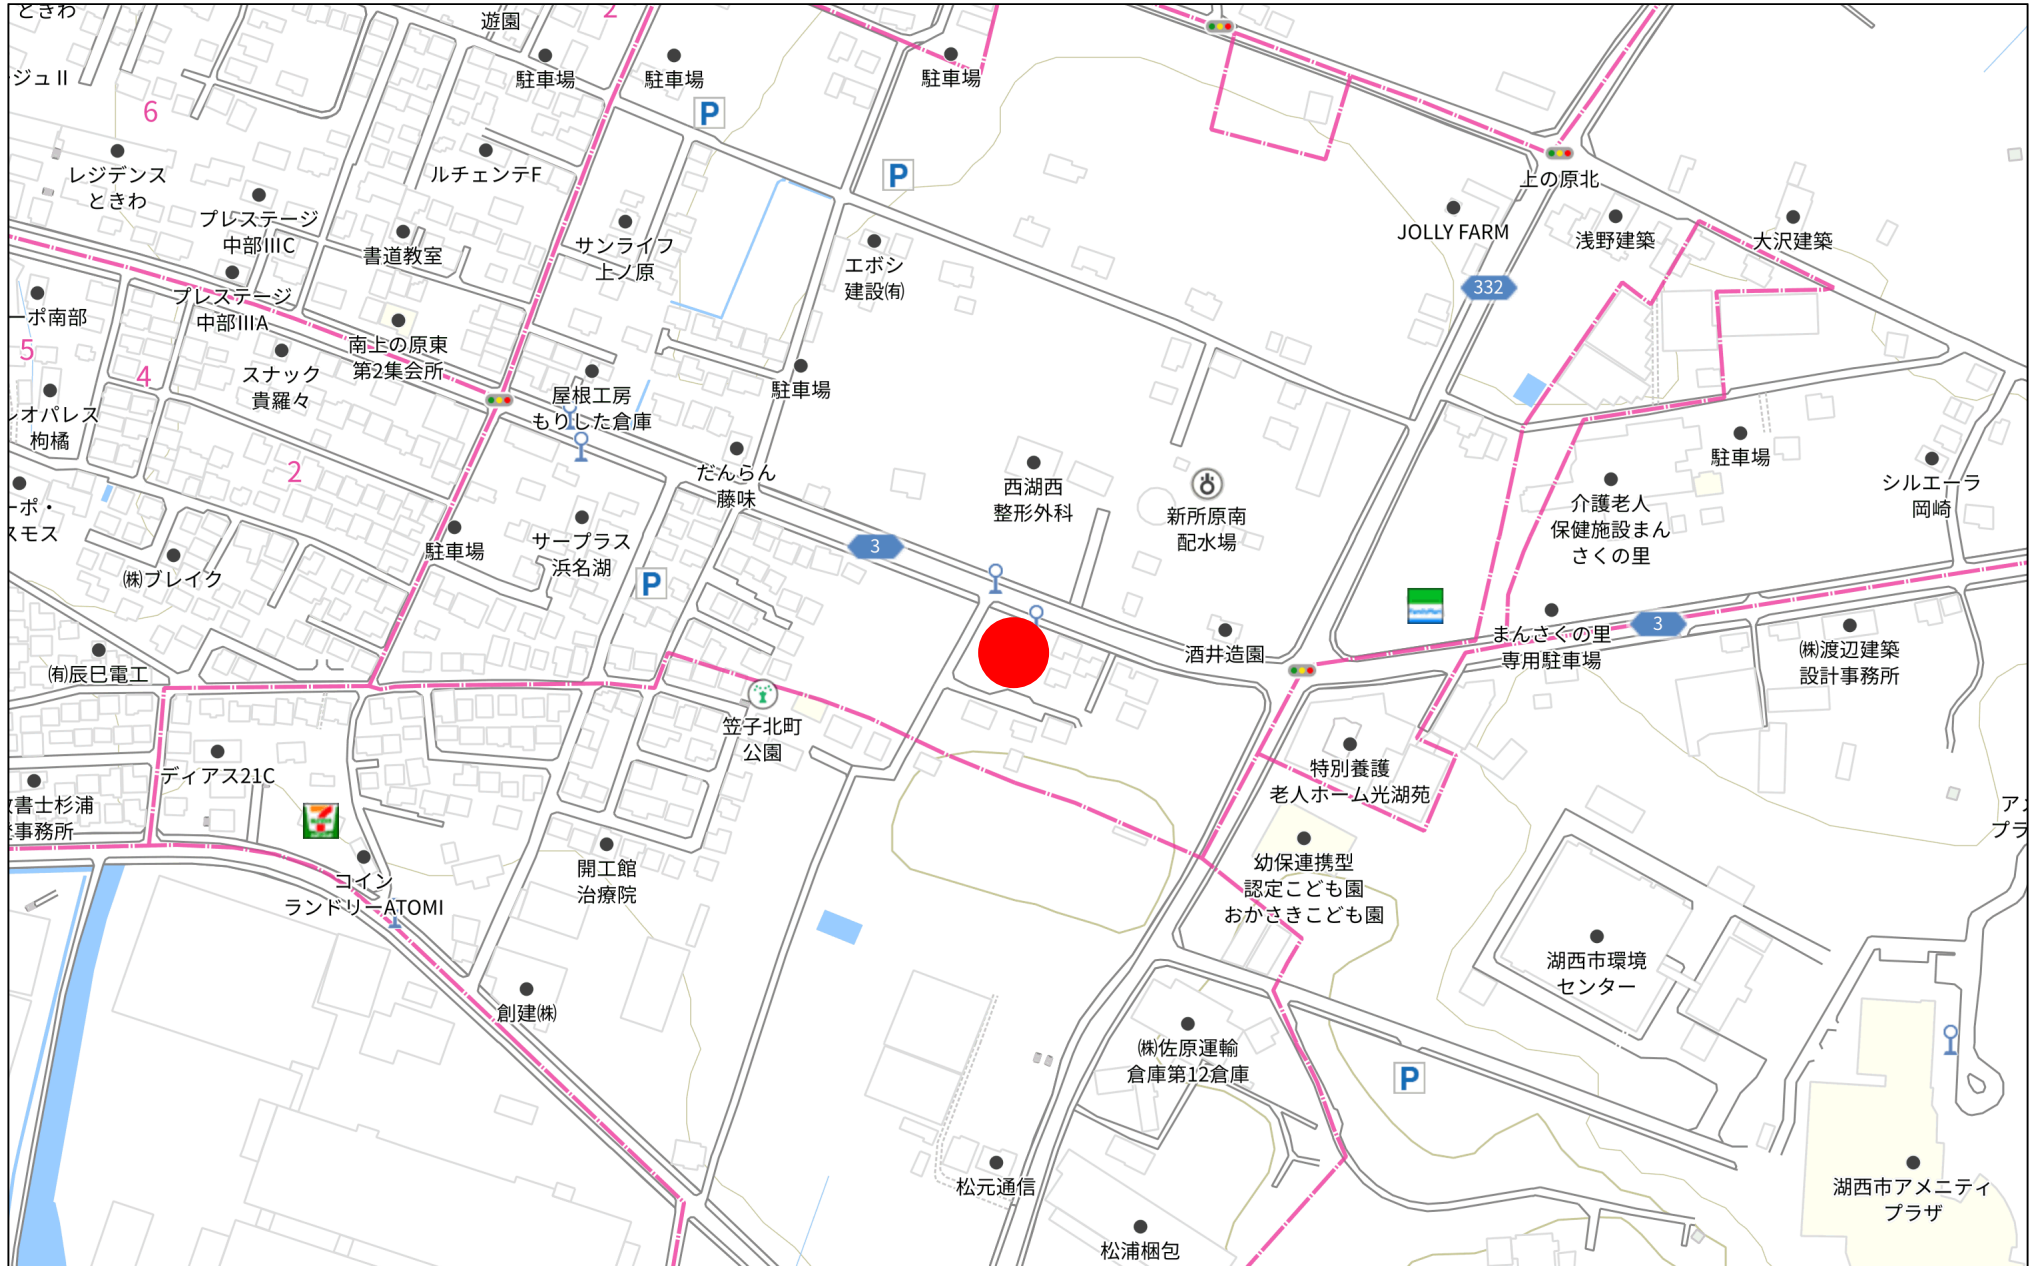

# 位置図

静岡県湖西市岡崎付近

140m

Copyright(C)2026 ZENRIN CO., LTD.

禁無断複写複製  
静岡県湖西市