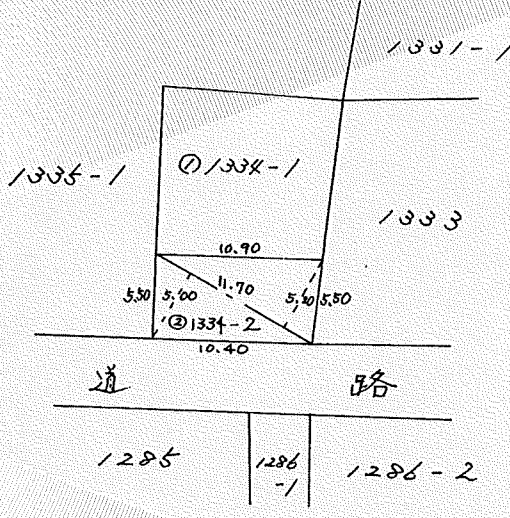

公用

登記年月日：昭和53年1月9日

401632

土地 地積 形所測 在量

地番	1334-1 1334-2

土地の所在 静岡県湖西市岡崎字上ノ原

昭和 52年 11月 25日
作製年月日

作製者

静岡県湖西市吉美参貳六八番地
湖西市土地開発公社
森田茂璋

申請人

湖西市 杉浦英男
湖西市土地開発公社
理事 山本儀作

1334-2	
$11.70 \times (5.20 + 5.00)$	119.44
計	119.44
$\frac{1}{2}$	59.67

1334-1	
$221.48 - 59.67 = 161.81$	

53.1.9

縮尺 $\frac{1}{500}$ 単位 m

これは図面に記録されている内容を証明した書面である。
令和8年6月2日 静岡地方務局浜松支局

登記官

山口貴巳