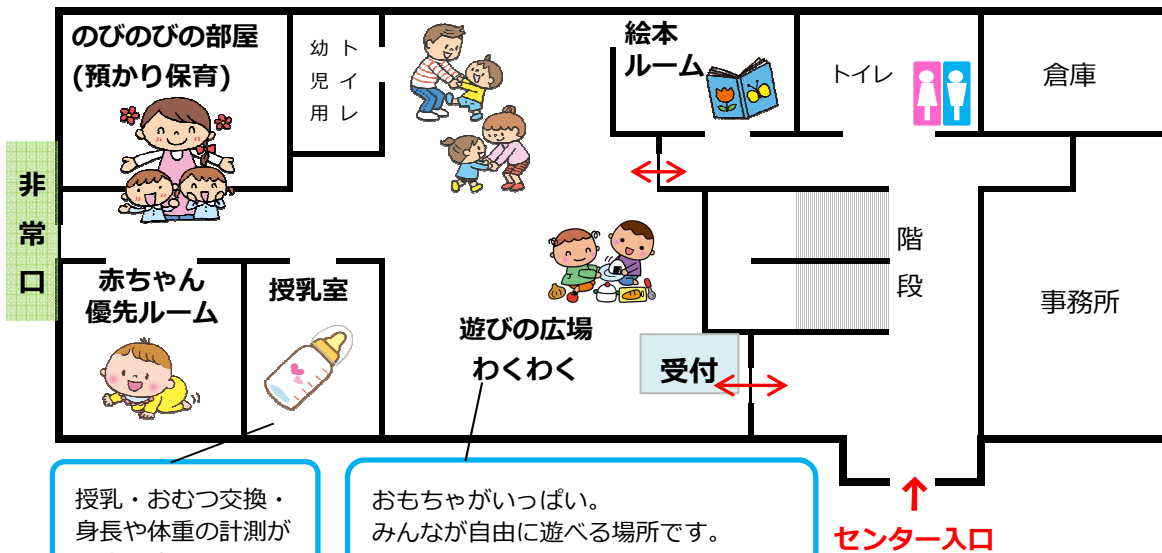

子育て支援センター「のびりん」 館内図

授乳・おむつ交換・身長や体重の計測ができます。

おもちゃがいっぱい。みんなが自由に遊べる場所です。保育士も常駐していますので、子育ての悩みや疑問など、お気軽に相談することができます。受付もこちらへ直接お越しください。

事業案内

のびのび預かり保育

湖西市内在住の満1歳～就学前のお子さんを、保育士が預かりします。

子育て相談

子育てに関する悩み、困った、分からないを、気軽に無料で相談できます。

たまごちゃん

湖西市内在住の0～1歳児親子対象の親子ふれあい遊び。ママ友作りの場にもなっています。

出張広場にこここ

0～3歳児親子対象の親子ふれあい遊び。湖西市内2会場を保育士が巡回して開催します。

利用者支援事業

利用者支援員が子育てに係る施設や事業、相談機関など、各ご家庭のニーズに応じた情報を提供します。

子育て支援センターで行われている、主な事業の一覧です。

各事業の詳細や開催日は、子育て支援センター通信『のびりん』、または市ウェブサイト【子育て・教育→子育て支援センター(のびりん)】をご覧ください。