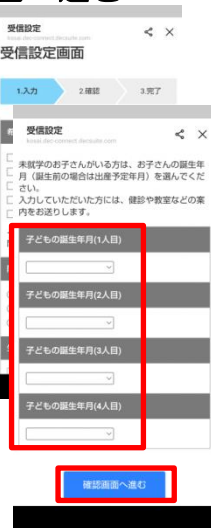

湖西市公式LINEを登録して 子育て情報を受け取ろう

まずは友達登録！

お子さんの誕生日を設定すると、健診や教室開催などの子育て情報が届きます。

登録したら次は…

< ID検索 > @kosaicity

① 湖西市公式 LINE のトーク画面にて「受信設定」をクリック

② 認証画面で「許可する」をクリック

③ 受信設定画面の最下部にお子さんの誕生日を入力

④ 確認画面へ進む

⑤ 確認画面にて、内容を確認し、登録する