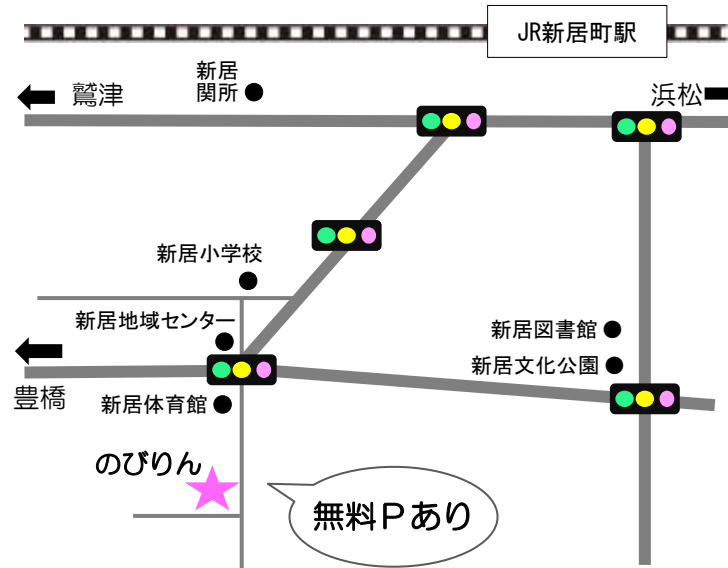

### <対象>

主に就学前のお子さんとその保護者  
湖西市外の方もご利用できます

### <入館料>

無料

## ★周辺地図★

湖西市新居子育て支援センター