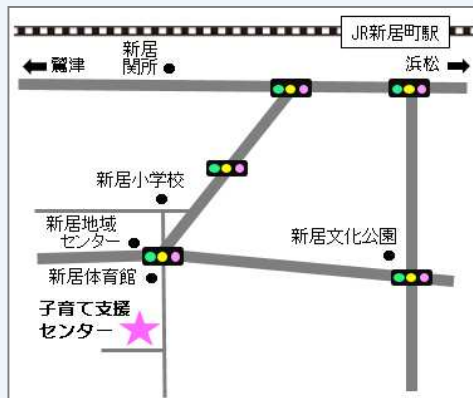

月	火	水	木	金	土	日
				1 にこにこタイム にこ:ふれあい のび:おぼと	2	3
4 休館日	5 たまごちゃんころころ にこ:西部(和室)・北部 のび:のびりん	6 にこ:ふれあい のび:のびりん(延)	7 リトミック にこ:西部(ホール) のび:おぼと	8 にこにこタイム にこ:ふれあい のび:おぼと	9	10
11 休館日	12 にこ:西部(和室)・北部 のび:のびりん	13 たまごちゃんはいはい にこ:ふれあい のび:のびりん(延)	14 にこ:西部(ホール) のび:おぼと	15 にこにこタイム にこ:ふれあい のび:おぼと	16	17
18 休館日	19 親子でストレッチ にこ:西部(和室)・北部 のび:のびりん	20(祝)春分の日 開館しています にこ:お休み のび:のびりん(延)	21 たまごちゃんころころ にこ:西部(ホール) のび:おぼと	22 にこにこタイムお休み にこ:ふれあい のび:おぼと	23	24
25 休館日	26 にこ:西部(和室)・北部 のび:のびりん	27 にこ:ふれあい のび:のびりん(延)	28 たまごちゃんはいはい にこ:西部(ホール) のび:おぼと	29 にこにこタイムお休み にこ:ふれあい のび:おぼと	30	31

にこ:出張広場「にこにこ」 のび:のびのび預かり保育

開館時間 事務所 8時30分～17時15分
遊びの広場 わくわく 9時00分～16時45分

休館日 月曜日(月曜日が祝日の場合は次の日)
対象 主に就学前のお子さんとその保護者

住所 湖西市新居町浜名 485 番地
TEL 053-594-5922

発行 湖西市 子育て支援センター

のびのび預かり保育

保育士が就学前のお子さんをお預かりします。

- ・料 金：最初の1時間300円
以降30分ごとに150円
 - ・その他：お子さんの登録が必要になります。
- ※予約制・市内在住のお子さんのみ

詳しくはこちら→

令和6年4月1日から開催場所と曜日を変更します。
下記の表でご確認ください。

《現在》

月	火	水	木	金
	のびりん 9:00~12:00	のびりん 9:00~14:00	おぼと 9:00~12:00	おぼと 9:00~12:00
	満1歳~就学前	満1歳~就学前	満2歳~就学前	満2歳~就学前

《令和6年4月1日から》

月	火	水	木	金
おぼと 9:00~12:00	おぼと 9:00~12:00	のびりん 9:00~14:00	のびりん 9:00~12:00	のびりん 9:00~12:00
満2歳~就学前	満2歳~就学前	満1歳~就学前	満1歳~就学前	満1歳~就学前

対象：ころころ(首すわり~6か月頃)

はいはい(おすわり~1歳頃)

おもて面のカレンダーで開催日をご確認ください。

ふれあい遊び、絵本の読み聞かせ、保護者同士おしゃべりタイムもあります♪

※予約制・市内在住の方優先

詳しくはこちら→

出張会場 にこにこ

火曜日~金曜日 9時30分~11時30分