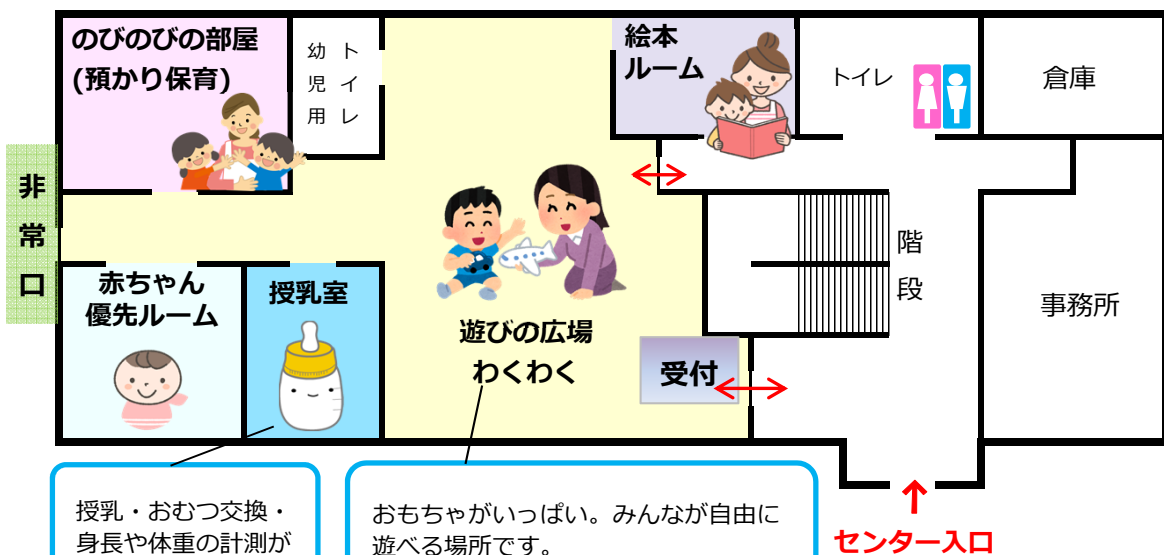

# 子育て支援センター「のびりん」 館内図

## のびのび預かり保育

湖西市内在住の2歳～就学前のお子さんを、保育士がお預かりします。

## たまごちゃん

湖西市内在住の0～1歳児親子対象の親子ふれあい遊び。ママ友作りの場にもなっています。

## 出張広場にこここ

0～3歳児親子対象の親子ふれあい遊び。湖西市内5会場を保育士が巡回して開催します。