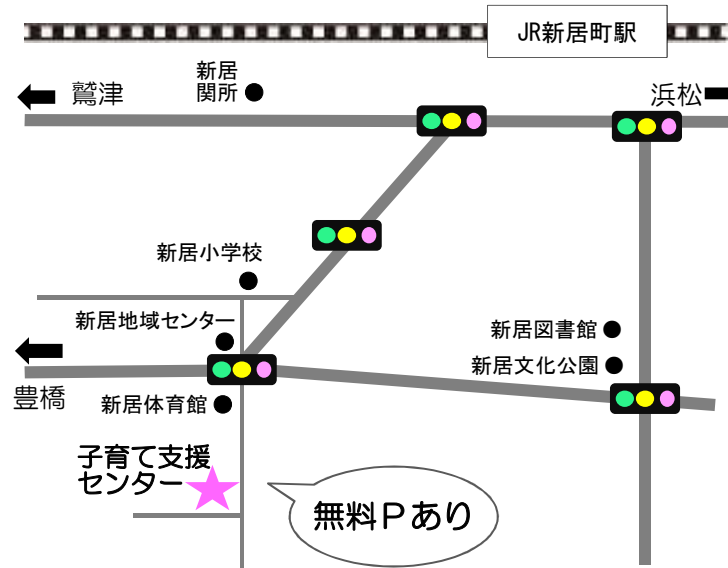

のびりんが子育てを 応援します！

こどもはかわいい♡
子育ては楽しい♪
でも・・・

日中、こどもと2人きり…
ママ友・パパ友が欲しい…
近所に遊び場がない…
子育ての相談をできる相手がいない…

そんな時は、**のびりん**へ！

★ご利用のご案内★

<開館時間>

事務所 8:30~17:15
遊びの広場 9:00~16:45

<休館日>

月曜日（月曜日が祝日の場合はその翌日）
年末年始

<対象>

主に就学前のお子さんとその保護者
湖西市外の方もご利用できます

<入館料>

無料

★周辺地図★

湖西市子育て支援センター

のびりん