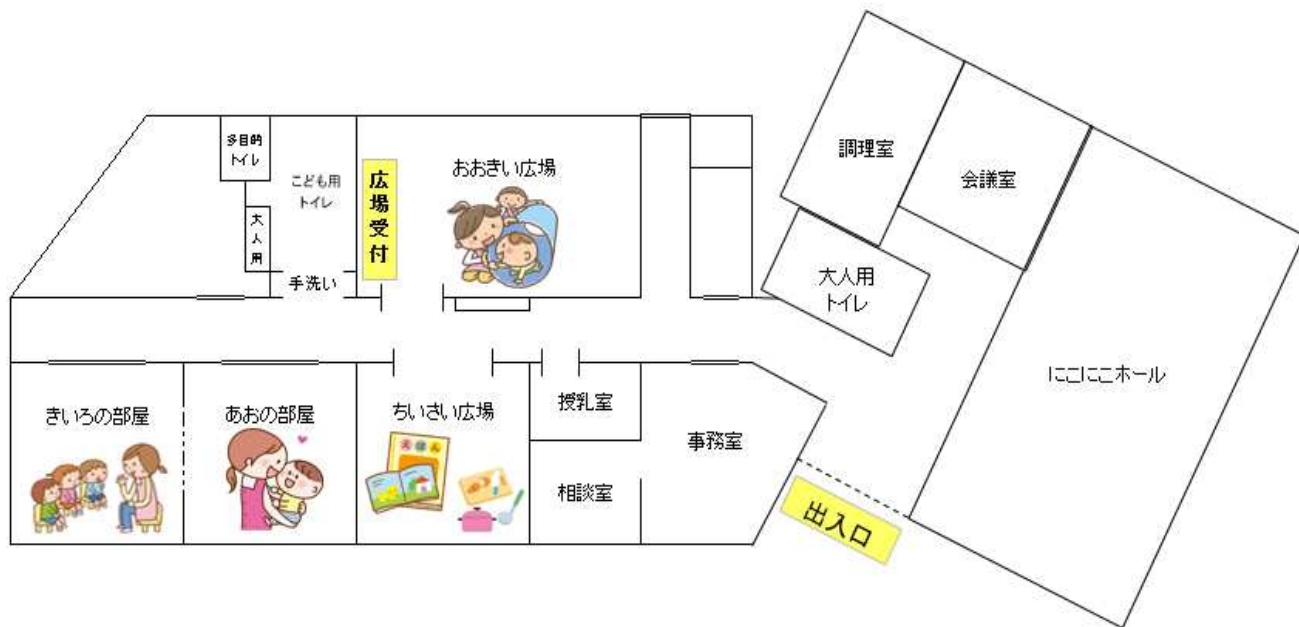

湖西市新所子育て支援センター「にこりん」 館内図

☆おおきい広場とちいさい広場は、親子で自由に遊べる場所です。
 ☆きいろの部屋とあおの部屋は、教室やこども誰でも通園制度を実施する場所です。

みんな
あそびにきてね

うなぼん
©湖西市

にこりんについて詳しくは
こちらをご覧ください。

(おおきい広場・ちいさい広場)

おもちゃがいっぱい！主に就学前のお子さんが親子で自由に遊べる場所です。おおきい広場は、クライミングやすべり台などダイナミックに遊べます。ちいさい広場は絵本やままごとなどゆったり楽しく遊べます♪

子育て相談

子育てに関する悩み、困ったこと、わからないこと、発達に関する心配ごとについて、気軽に無料で相談できます。保育士、保健師、心理士が相談に応じます。

子育て 関連講座

子育てや発達に関する講座などを開催します。子育てのヒントになること間違いなし♪ぜひご参加ください。

こども誰でも通園制度

はじめての集団生活も大丈夫。満1歳から2歳児（満3歳を迎える年度の3月31日まで）の未就園のお子さんが月10時間利用できます。