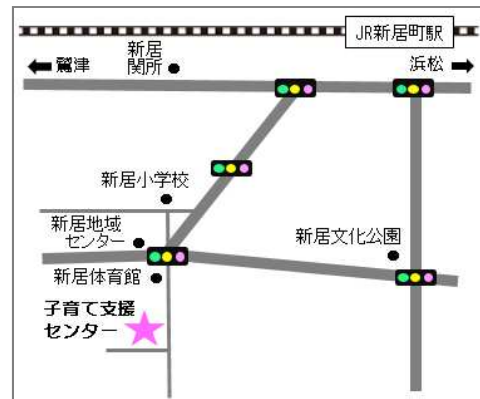

湖西市子育て支援センター
のびりん通信
 2024.4 月号

のびりん2階に、遊べるお部屋
 「ぼかぼかの部屋」を開設します！
 詳しくは裏面をご覧ください♪

月	火	水	木	金	土	日
1	2 たまごちゃんころこ にこ:西部(和室) のび:おぼと	3 にこ:ふれあい のび:のびりん(延)	4 にこ:西部(ホール) のび:のびりん	5 にこ:ふれあい のび:のびりん	6	7
8 休館日 のび:おぼと	9 にこ:西部(和室) のび:おぼと	10 にこ:ふれあい のび:のびりん(延)	11 たまごちゃんはいはい にこ:西部(ホール) のび:のびりん	12 にこ:ふれあい のび:のびりん	13	14
15 休館日 のび:おぼと	16 たまごちゃんころこ にこ:西部(和室) のび:おぼと	17 にこ:ふれあい のび:のびりん(延)	18 にこ:西部(ホール) のび:のびりん	19 にこ:こタイム にこ:ふれあい のび:のびりん	20	21
22 休館日 のび:おぼと	23 親子でストレッチ にこ:西部(和室) のび:おぼと	24 にこ:ふれあい のび:のびりん(延)	25 たまごちゃんはいはい にこ:西部(ホール) のび:のびりん	26 にこ:こタイム にこ:ふれあい のび:のびりん	27	28
29 (祝)昭和の日 開館しています のび:のびりん	30 休館日 のび:おぼと					

にこ:出張会場「にこにこ」 のび:のびのび預かり保育

「のびりん祭」を5/19(日)に開催します♪詳細は来月の「のびりん通信」をご覧ください。

開館時間 事務所 8時30分~17時15分
 遊びの広場 わくわく 9時00分~16時45分

休館日 月曜日(月曜日が祝日の場合は次の日)

対象 主に就学前のお子さんとその保護者

住所 湖西市新居町浜名 485 番地

TEL 053-594-5922

発行 湖西市 子育て支援センター

4月中旬頃
オープン予定

のびりん2階に新しく遊べるお部屋「**ぽかぽかの部屋**」をスタートします！

少し大きい子（2歳ぐらい～）が楽しめる遊びをご用意しています。

毎月テーマを変えて遊べる場所を開放します。

例えば・・・製作遊び、運動遊び、小さいブロックなど・・・♪

4月は「**折り紙製作**」です！季節の折り紙や遊べる折り紙も紹介しています。

是非、足を運んでみてください。

開放時間は9:00～12:00 13:00～16:00です。（土日祝・休館日は開放無し）

※他の行事との兼ね合いでお休みすることもあります。館内掲示板をご確認ください。

※必ず保護者同伴をお願いします。

※ぽかぽかの部屋は、大きい子向けの玩具（製作用品や小さい玩具等）が置いてあります。

小さなお子様を連れてご利用する場合は、必ず見届けをお願いします。

のびのび預かり保育

保育士が就学前のお子さんをお預かりします。

・料 金：最初の1時間300円

以降30分ごとに150円