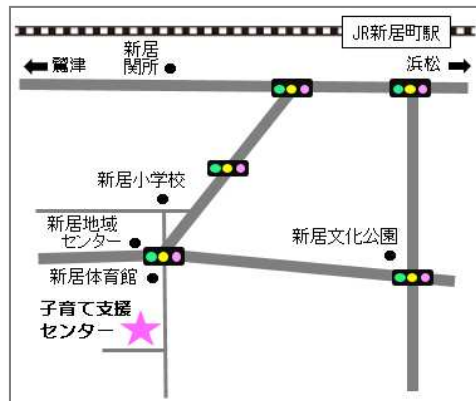

湖西市子育て支援センター  
**のびりん通信**  
 2024.10 月号

ぽかぽかの部屋

10月は ミニ図書館

月	火	水	木	金	土	日
	1 にこ:西部(和室) のび:おぼと	2 にこ:ふれあい のび:のびりん(延)	3 にこ:西部 のび:のびりん	4 ひよこちゃん のび:のびりん	5	6
7 休館日	8 たまごちゃん はいはい にこ:西部(和室) のび:のびりん	9 にこ:ふれあい のび:のびりん(延)	10 にこ:西部 のび:のびりん	11 のび:のびりん	12	13
14 (祝)スポーツの日 開館しています	15 休館日	16 カーズマン先生の 親子運動遊び にこ:ふれあい のび:のびりん(延)	17 たまごちゃん ころころ にこ:西部 のび:のびりん	18 ひよこちゃん のび:のびりん	19	20
21 休館日	22 親子でストレッチ にこ:西部(和室) のび:のびりん	23 にこ:ふれあい のび:のびりん(延)	24 たまごちゃん はいはい にこ:西部 のび:のびりん	25 のび:のびりん	26	27
28 休館日	29 にこ:西部(和室) のび:のびりん	30 にこ:ふれあい のび:のびりん(延)	31 にこ:西部 のび:のびりん	わくわく広場でハロウィン製作ができます♪ 		

にこ:出張広場「にこにこ」 のび:のびのび預かり保育

駐車場からのびりんまでの間は、必ずお子さんと手をつないでください

開館時間 事務所 8時30分～17時15分  
 遊びの広場 わくわく 9時00分～16時45分

休館日 月曜日(月曜日が祝日の場合は次の日)  
 対象 主に就学前のお子さんとその保護者

住所 湖西市新居町浜名 485 番地  
 TEL 053-594-5922

発行 湖西市 子育て支援センター

## スキンシップで絆づくり たまごちゃん

ころころ

10/17(木)

11/21(木)

はいはい

10/ 8(火)24(木)

11/14(木)28(木)

時間：10時～11時

## 出張広場 にこにこ

火曜日～木曜日 9時30分～11時30分

対象：1歳～3歳のお子さんとその保護者

途中の出入りは自由です。自由に遊べるおもちゃもあります☆

[おもて面のカレンダーで開催場所をご確認ください。](#)

※西部地域センター(木曜日)は工事によりホールを和室に変更する場合があります。

[出張広場にこにこについて](#)