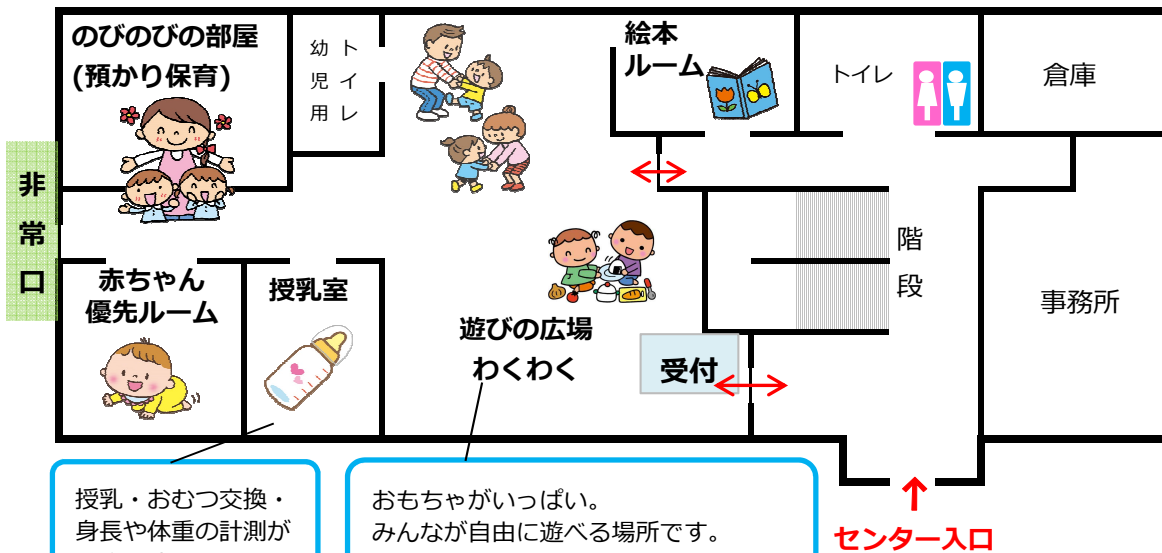

# 子育て支援センター「のびりん」 館内図

授乳・おむつ交換・身長や体重の計測ができます。

おもちゃがいっぱい。みんなが自由に遊べる場所です。保育士も常駐していますので、子育ての悩みや疑問など、お気軽に相談することができます。受付もこちらへ直接お越しください。

### のびのび預かり保育

湖西市内在住の満1歳～就学前のお子さんを、保育士が預かりします。

### たまごちゃん

湖西市内在住の0～1歳児親子対象の親子ふれあい遊び。ママ友作りの場にもなっています。

### 出張広場にこここ

0～3歳児親子対象の親子ふれあい遊び。湖西市内3会場を保育士が巡回して開催します。