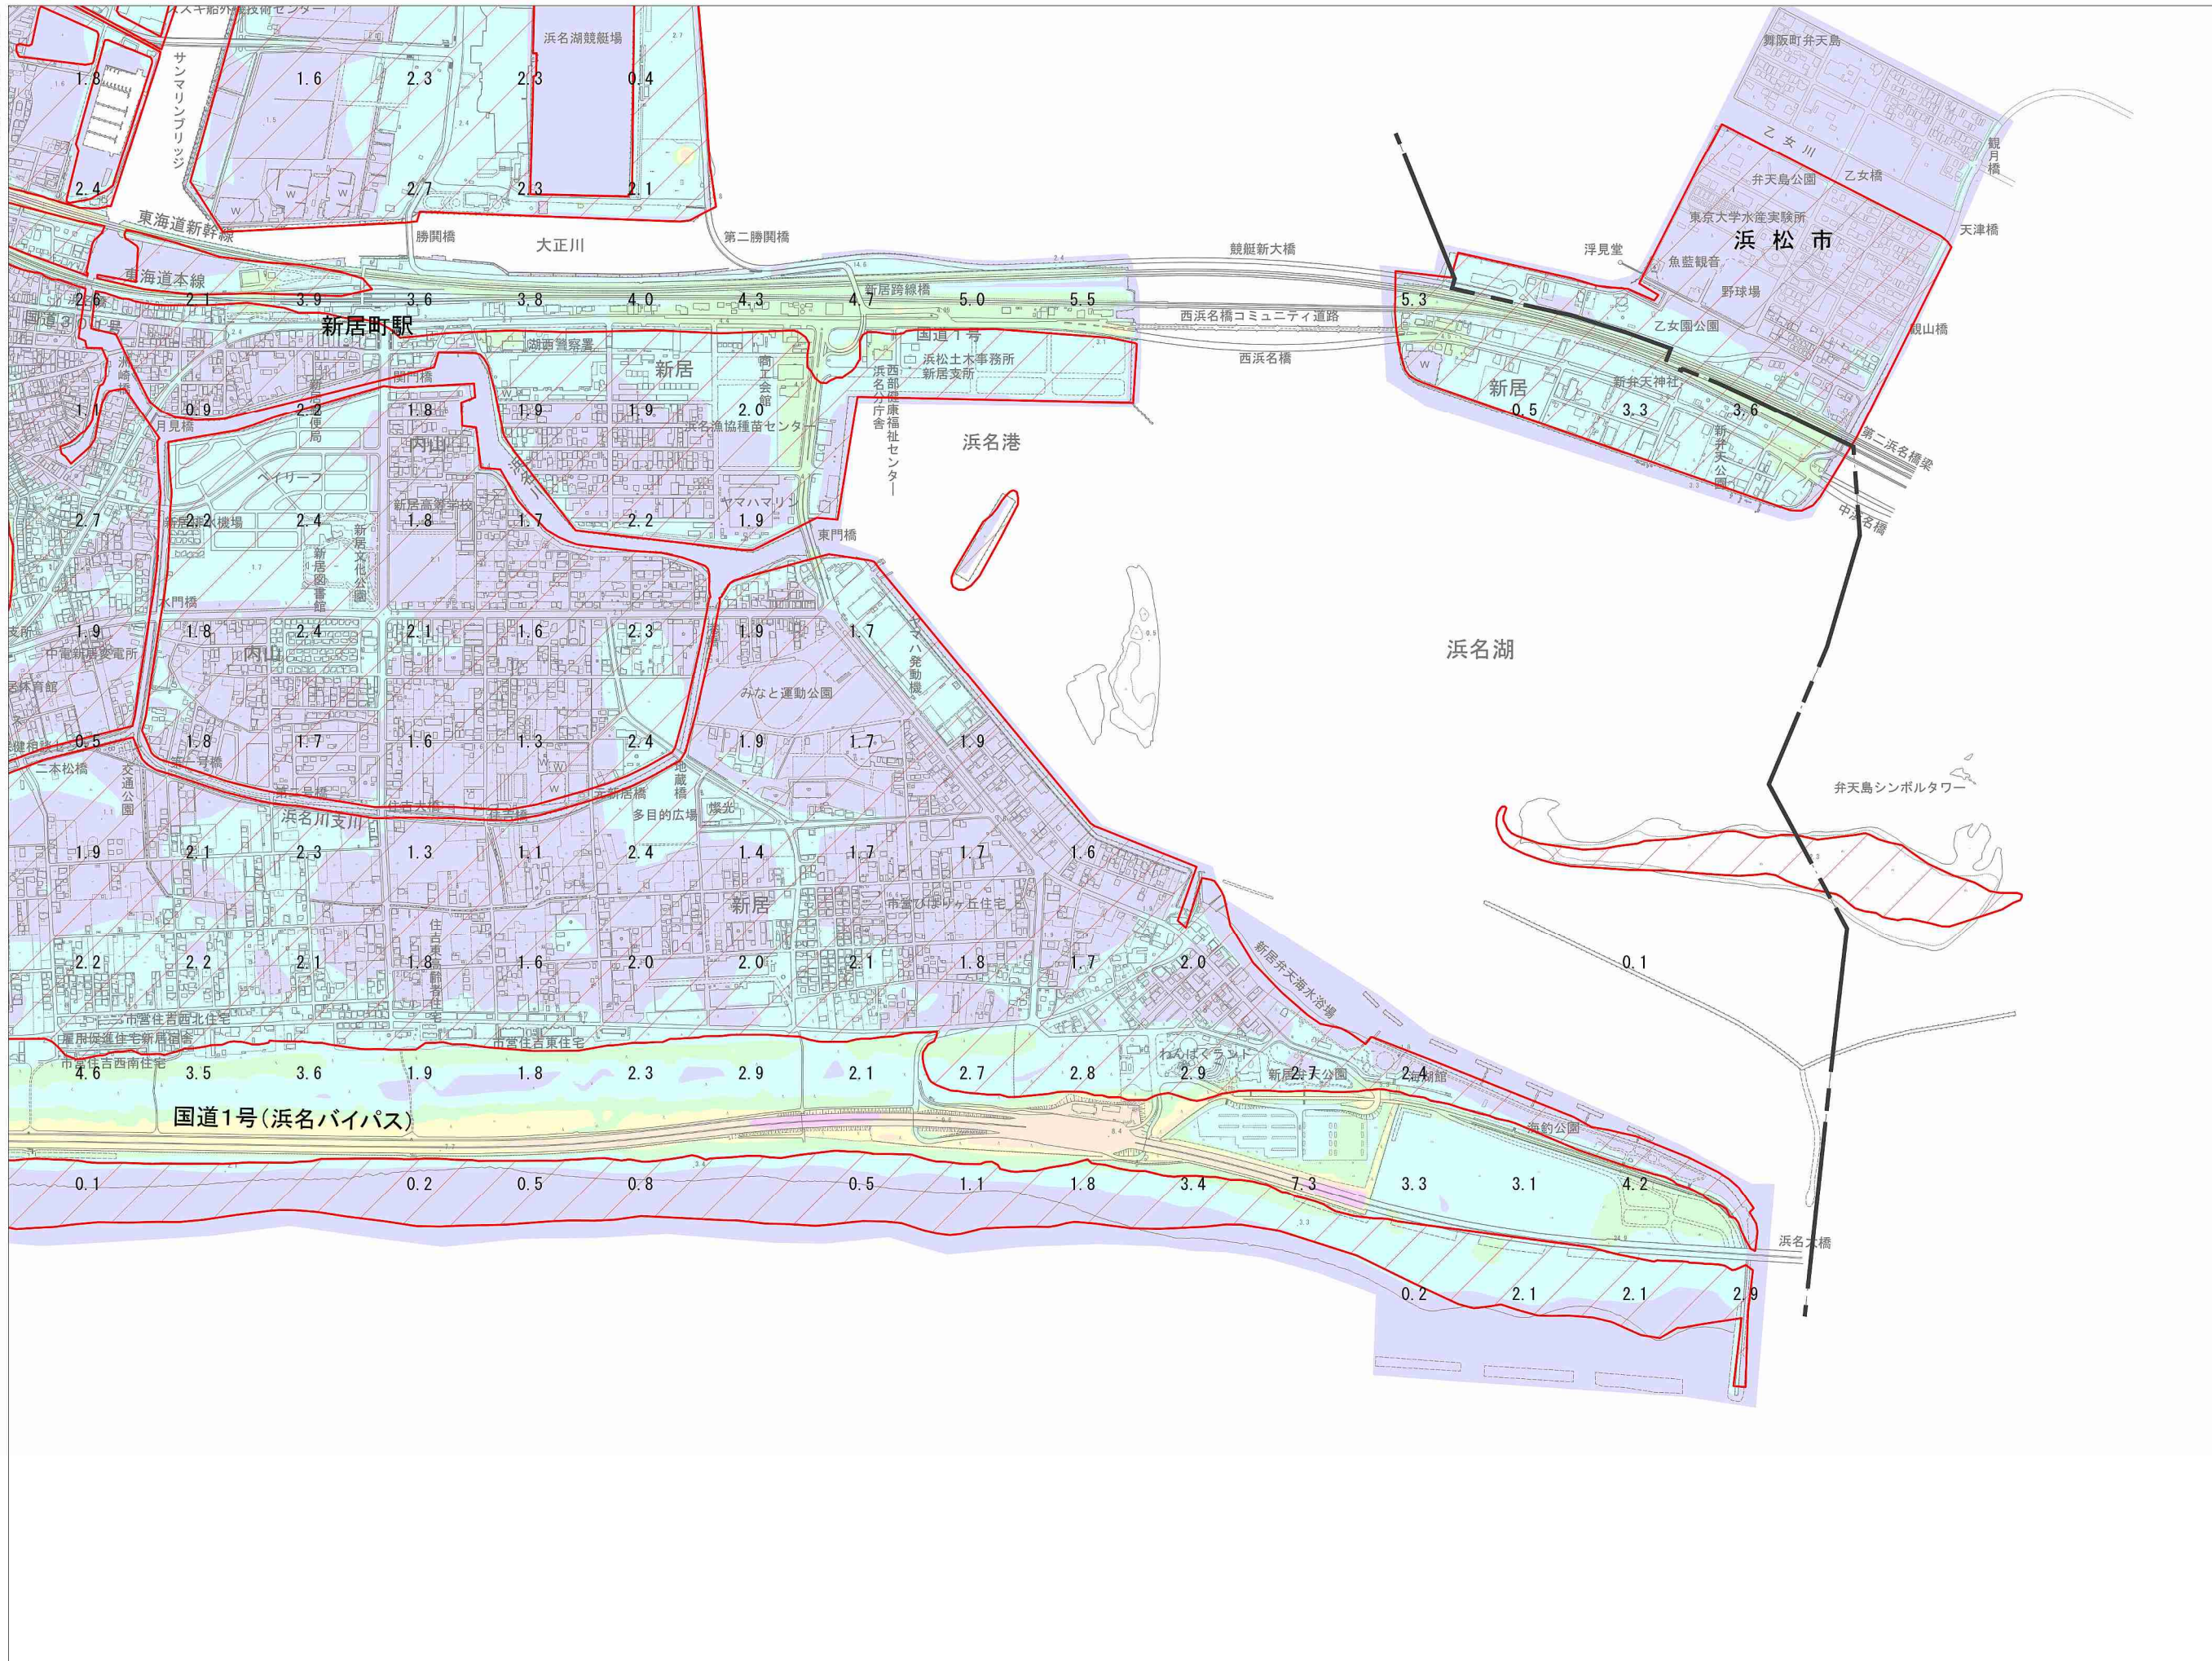

# 湖西市防災標高マップ(No.10)

平成二十三年十二月作成

凡例	
---	県界
- - -	市界
津波対策基礎資料(等高線図)	
■	0m以下
■	0m~2m
■	2m~4m
■	4m~6m
■	6m~8m
■	8m~10m
■	10m~16m
■	16m以上
■	安政東地震推定浸水域(1854年)
■	土砂災害危険箇所
■	急傾斜地崩壊危険箇所
■	土石流危険区域
■	土石流危険渓流等
7.8	標高
公共施設一覧	
湖西市役所 City Hall Prefecture	
湖西市災害対策本部(市防災センター) Disaster Management Center City Disaster Center City Center City Center City Center	
1 救護本部(健康福祉センター) Rescue Center (Health & Welfare Center) Center of Welfare	
2 湖西市新居支所 Shinjyū Branch Office Shinjyū Branch Office	
3 湖西市消防本部 Lakei Fire Department Lakei Fire Department	
4 消防署西分署 Fire Station West Substation Fire Station West Substation	
5 消防署南分署 Fire Station South Substation Fire Station South Substation	
指定避難所一覧	
1 湖西高等学校 Lakei High School Lakei High School	
2 冠津小学校 Korin Elementary School Korin Elementary School	
3 望津中学校 Nozaki Junior High School Nozaki Junior High School	
4 白須賀小学校 Shirahaga Elementary School Shirahaga Elementary School	
5 白須賀中学校 Shirahaga Junior High School Shirahaga Junior High School	
6 東小学校 Higashi Elementary School Higashi Elementary School	
7 岡崎小学校 Okazaki Elementary School Okazaki Elementary School	
8 湖西中学校 Uesugi Junior High School Uesugi Junior High School	
9 知波田小学校 Chihata Elementary School Chihata Elementary School	
10 大加賀小学校 Oogaka Elementary School Oogaka Elementary School	
11 湖西市コミュニティセンター Lakei Community Center Lakei Community Center	
12 湖西市コミュニティセンター Lakei Community Center Lakei Community Center	
13 湖西市コミュニティセンター Lakei Community Center Lakei Community Center	
14 湖西市コミュニティセンター Lakei Community Center Lakei Community Center	
15 湖西市コミュニティセンター Lakei Community Center Lakei Community Center	
16 湖西市コミュニティセンター Lakei Community Center Lakei Community Center	
17 湖西市コミュニティセンター Lakei Community Center Lakei Community Center	
救護病院一覧	
1 救護病院(市立湖西病院) Rescue Hospital (Municipal Lakei Hospital) Rescue Hospital (Municipal Lakei Hospital)	
2 救護病院(浜名病院) Rescue Hospital (Hamana Hospital) Rescue Hospital (Hamana Hospital)	