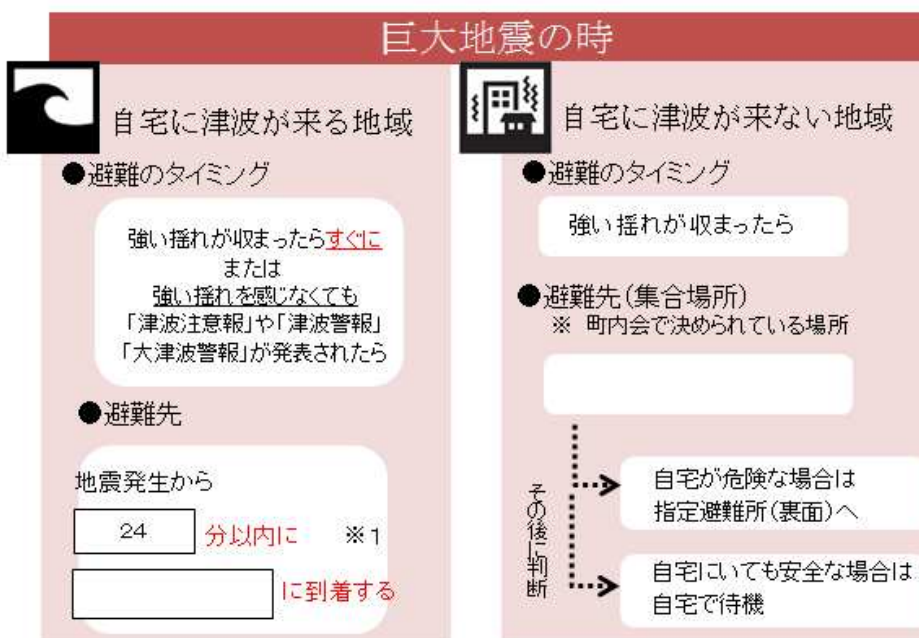

もしもに備えて事前に決める！ 私の避難場所・避難所一覧

高台に避難
してください

避難場所は、災害ごと！

地震 津波	避難先	避難のタイミング
土砂災害 警戒区域	避難先	避難のタイミング
台風	避難先	避難のタイミング

食べ物や毛布など、必要な物を持って避難しよう！
持ち出し品を、事前に準備できるとイイネ。

雨風が強くなると、無理な避難はかえって危険かも！
自宅の2階に上がるなど、できる避難を考えよう。

避難所は、

避難所	避難先	避難のタイミング
-----	-----	----------

災害時も家で生活できることが1番！

自宅が住めなくなったとしても、親戚やご近所の家の方が、公共施設よりも生活しやすいこともあるよ。

公共施設以外に、自分だけの避難場所・避難所の候補を決めておくと安心だね！

【つかいかた】

1. ハザードマップや防災訓練で確認した避難場所・避難所を、項目ごとに書き込んでおこう！
2. 裏面で、避難のタイミング・避難先
土砂災害・台風の避難場所や市の指定避難所である施設を確認できるよ！

★「避難先」、「避難のタイミング」は？

下の図の矢印をたどっていき、たどりついた「避難のタイミング」と「避難先」を「私の避難場所・避難所一覧」に書き写そう！

※1 津波到達時間:地震発生後、24分で沿岸部の堤防・バイパスを越えてくる想定(静岡県第4次地震被害想定)だが、さらに早い可能性もある！

※2 「飲み水・食料」や「簡易トイレ」などの備蓄を準備しておこう！

※3 親戚や知人の家には、安全に避難できるうちに避難しよう！

●「緊急安全確保」が発令されたら、ただちに命を守る最善の行動をとる！

避難場所

- 災害から身を守るために**緊急的に避難する場所**です。
- “土砂災害の危険性が低くなるまで”“津波警報が注意報に切り替わるまで”のように、**災害の可能性が低くなるまでの間だけ**避難します。
- 津波のときは、高台や津波避難ビルなどが避難場所になります。
- 地域で決めた避難場所は、**避難訓練に参加して、確認してみよう**。