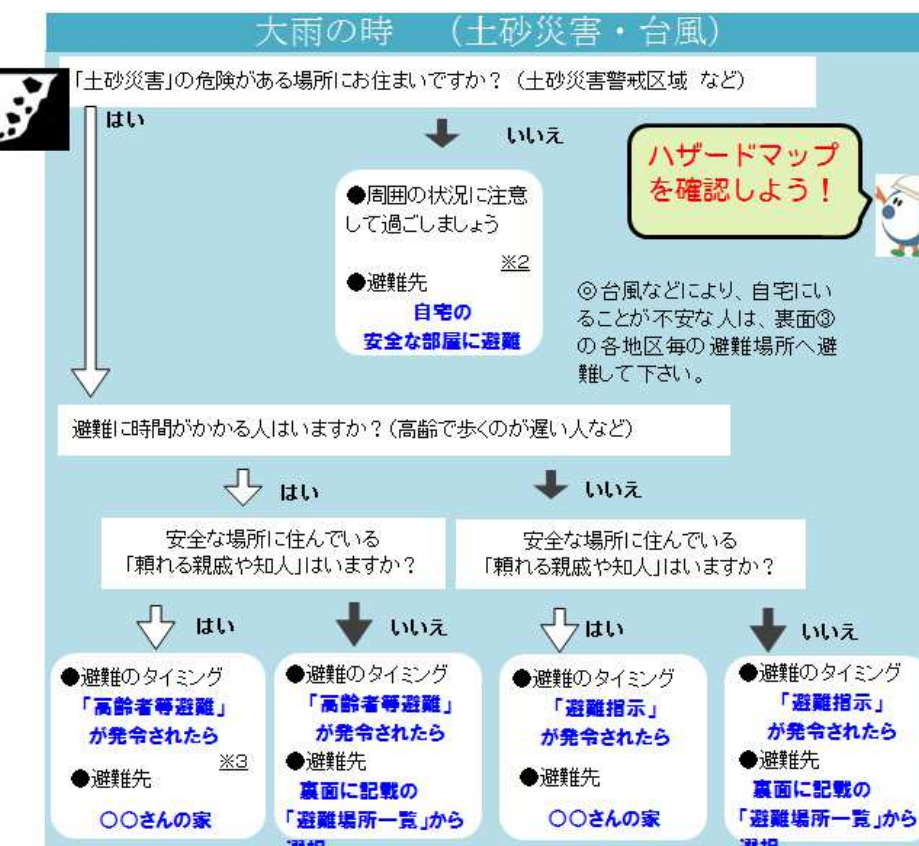

もしもに備えて事前に決める！ 私の避難場所・避難所一覧

高台に避難
してください

避難場所は、災害ごと！

地震 津波	避難先	避難のタイミング
土砂災害 警戒区域	避難先	避難のタイミング
台風	避難先	避難のタイミング

食べ物や毛布など、必要な物を持って避難しよう！
持ち出し品を、事前に準備できるとイイネ。

雨風が強くなると、無理な避難はかえって危険かも！
自宅の2階に上がるなど、できる避難を考えよう。

避難所は、

避難所	避難先	避難のタイミング
-----	-----	----------

災害時も家で生活できることが1番！

自宅が住めなくなったとしても、親戚やご近所の家の方が、公共施設よりも生活しやすいこともあるよ。

公共施設以外に、自分だけの避難場所・避難所の候補を決めておくと安心だね！

【つかいかた】

1. ハザードマップや防災訓練で確認した避難場所・避難所を、項目ごとに書き込んでおこう！
2. 裏面で、避難のタイミング・避難先
土砂災害・台風の避難場所や市の指定避難所である施設を確認できるよ！

★「避難先」、「避難のタイミング」は？

下の図の矢印をたどっていき、たどりついた「避難のタイミング」と「避難先」を「私の避難場所・避難所一覧」に書き写そう！

※1 津波到達時間:地震発生後、24分で沿岸部の堤防・バイパスを越えてくる想定(静岡県第4次地震被害想定)だが、さらに早い可能性もある！

※2 「飲み水・食料」や「簡易トイレ」などの備蓄を準備しておこう！

※3 親戚や知人の家には、安全に避難できるうちに避難しよう！

●「緊急安全確保」が発令されたら、ただちに命を守る最善の行動をとる！

避難場所

- 災害から身を守るために**緊急的に避難する場所**です。
- “土砂災害の危険性が低くなるまで”“津波警報が注意報に切り替わるまで”のように、**災害の可能性が低くなるまでの間だけ**避難します。
- 津波のときは、高台や津波避難ビルなどが避難場所になります。
- 地域で決めた避難場所は、**避難訓練に参加して、確認してみよう**。