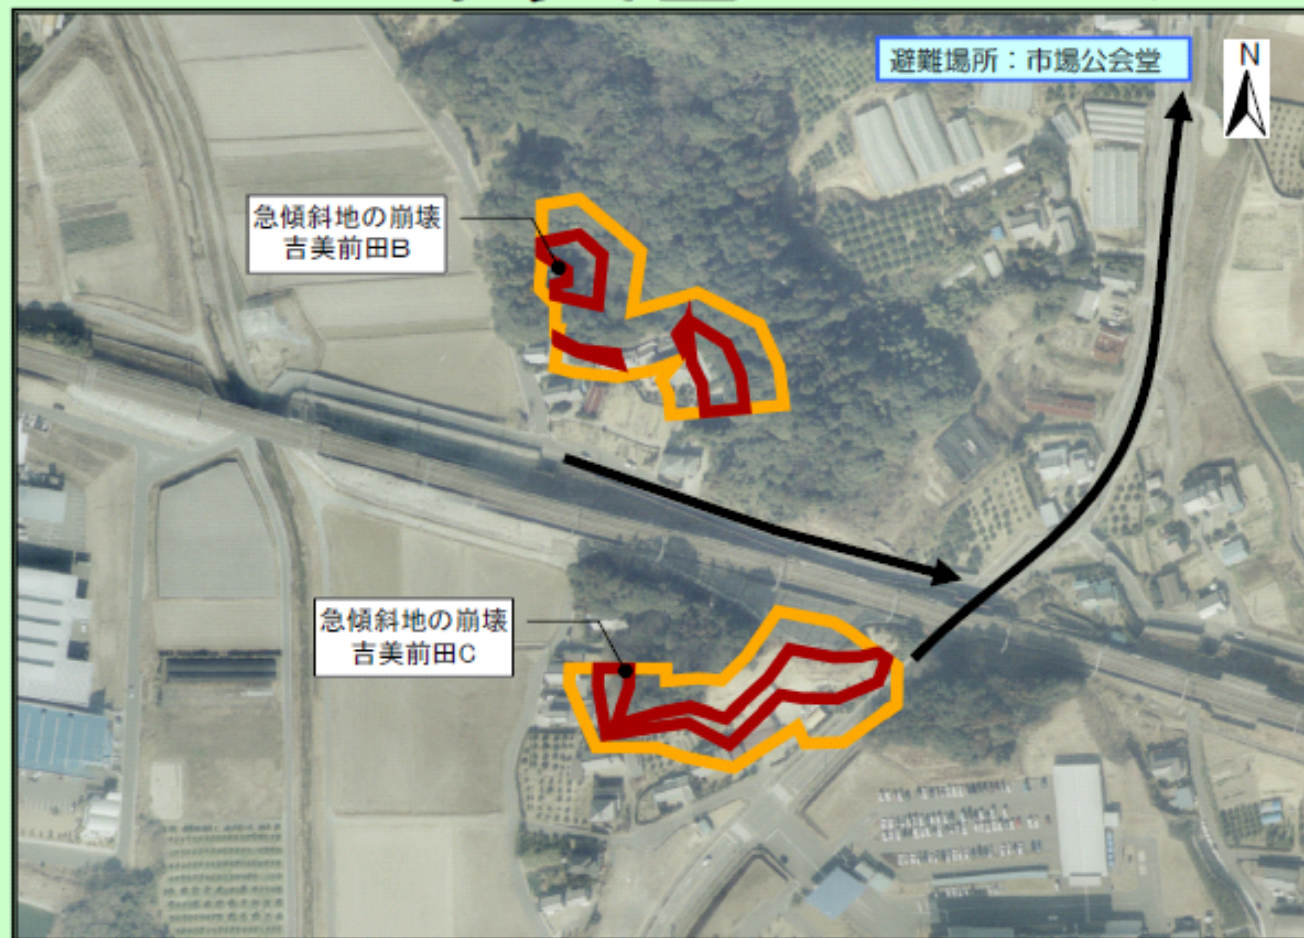

湖西市市場地区 土砂災害ハザードマップ

111-Ⅱ-5355

111-Ⅱ-5387

位置図(1/2,500)

項目	記号
土砂災害警戒区域	
土砂災害特別警戒区域	
避難場所	

- **黄色で囲まれた範囲**（土砂災害警戒区域）は、「土砂災害が発生した場合、住民の生命又は身体に危害が生じる恐れのある区域」です。大雨のときには警戒避難が必要な場合があるので、雨量や危険場所の状況などに十分注意してください。
 - **赤色で囲まれた範囲**（土砂災害特別警戒区域）は、「土砂災害が発生した場合、建築物に損壊が生じ、住民の生命または身体に著しい危害が生じる恐れのある区域」です。大雨のときには警戒避難が必要な場合があるので、雨量や危険場所の状況などに十分注意してください。
- ※ 土砂災害警戒区域以外の場所でも土砂災害の発生する可能性があるため、自宅周辺の斜面や避難場所、避難経路を確認しましょう。