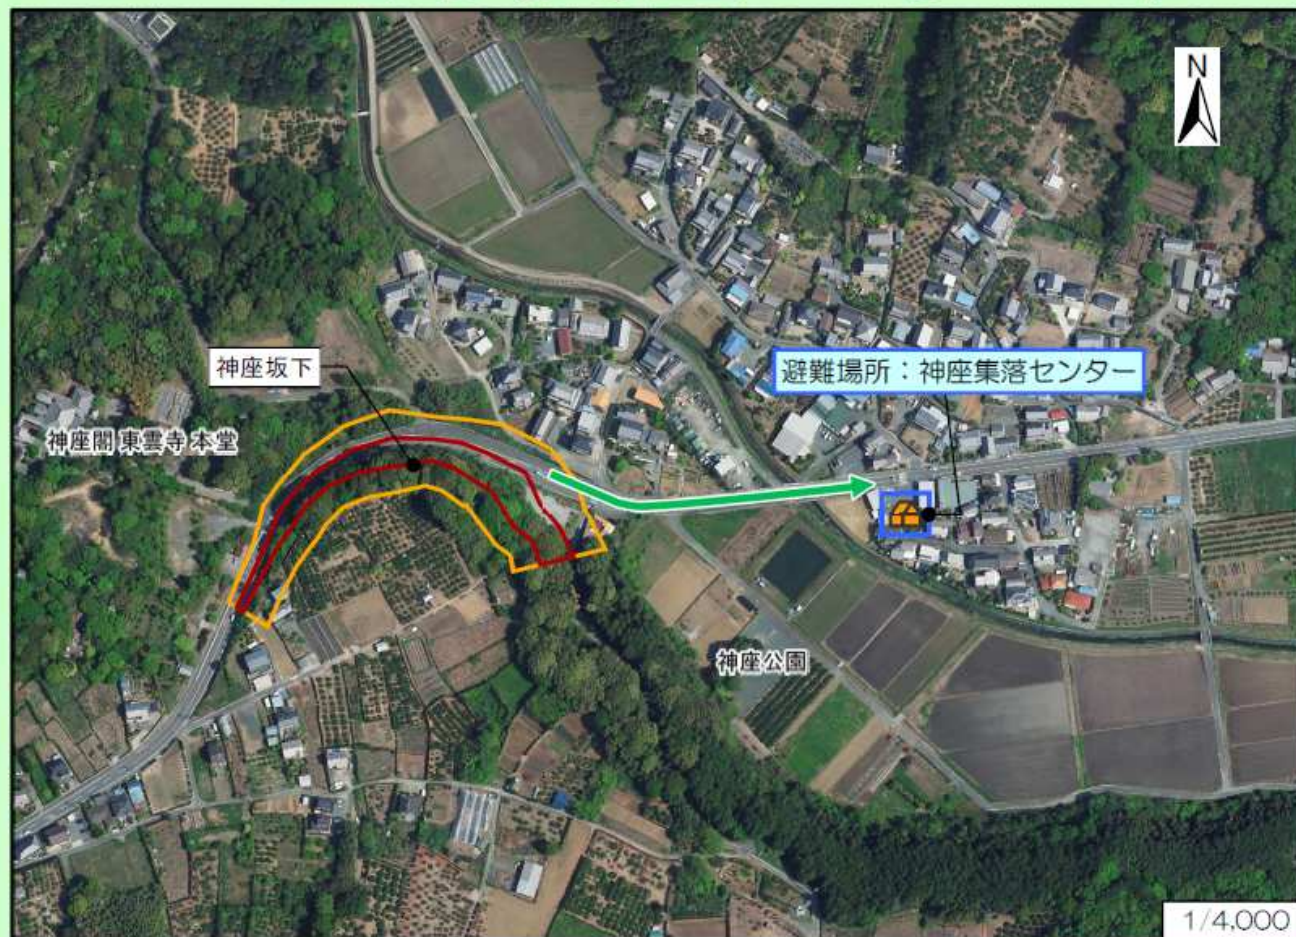

# 湖西市神座地区 土砂災害ハザードマップ

111-S-0103

位置図(1/2,500)

項目	記号
土砂災害警戒区域	
土砂災害特別警戒区域	
避難場所	

- **黄色で囲まれた範囲**（土砂災害警戒区域）は、「土砂災害が発生した場合、住民の生命又は身体に危害が生じる恐れのある区域」です。大雨のときには警戒避難が必要な場合があるので、雨量や危険場所の状況などに十分注意してください。
  - **赤色で囲まれた範囲**（土砂災害特別警戒区域）は、「土砂災害が発生した場合、建築物に損壊が生じ、住民の生命または身体に著しい危害が生じる恐れのある区域」です。大雨のときには警戒避難が必要な場合があるので、雨量や危険場所の状況などに十分注意してください。
- ※ 土砂災害警戒区域以外の場所でも土砂災害の発生する可能性があるため、自宅周辺の斜面や避難場所、避難経路を確認しましょう。