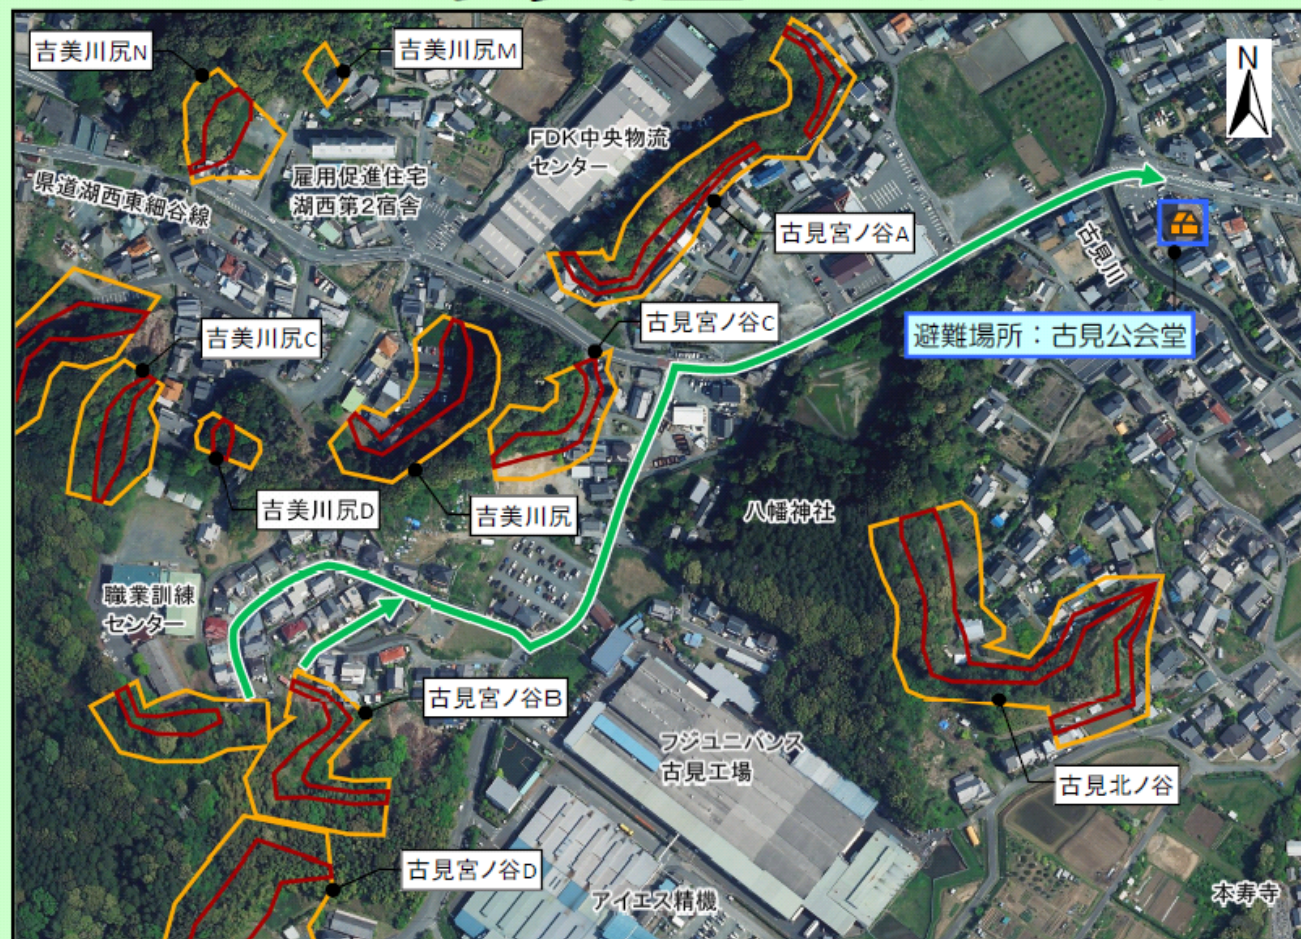

湖西市古見地区 土砂災害ハザードマップ

111-I-3986

位置図(1/2,500)

項目	記号
土砂災害警戒区域	
土砂災害特別警戒区域	
避難場所	

- **黄色で囲まれた範囲** (土砂災害警戒区域) は、「土砂災害が発生した場合、住民の生命又は身体に危害が生じる恐れのある区域」です。大雨のときには警戒避難が必要な場合があるので、雨量や危険場所の状況などに十分注意してください。
 - **赤色で囲まれた範囲** (土砂災害特別警戒区域) は、「土砂災害が発生した場合、建築物に損壊が生じ、住民の生命または身体に著しい危害が生じる恐れのある区域」です。大雨のときには警戒避難が必要な場合があるので、雨量や危険場所の状況などに十分注意してください。
- ※ 土砂災害警戒区域以外の場所でも土砂災害の発生する可能性があるため、自宅周辺の斜面や避難場所、避難経路を確認しましょう。