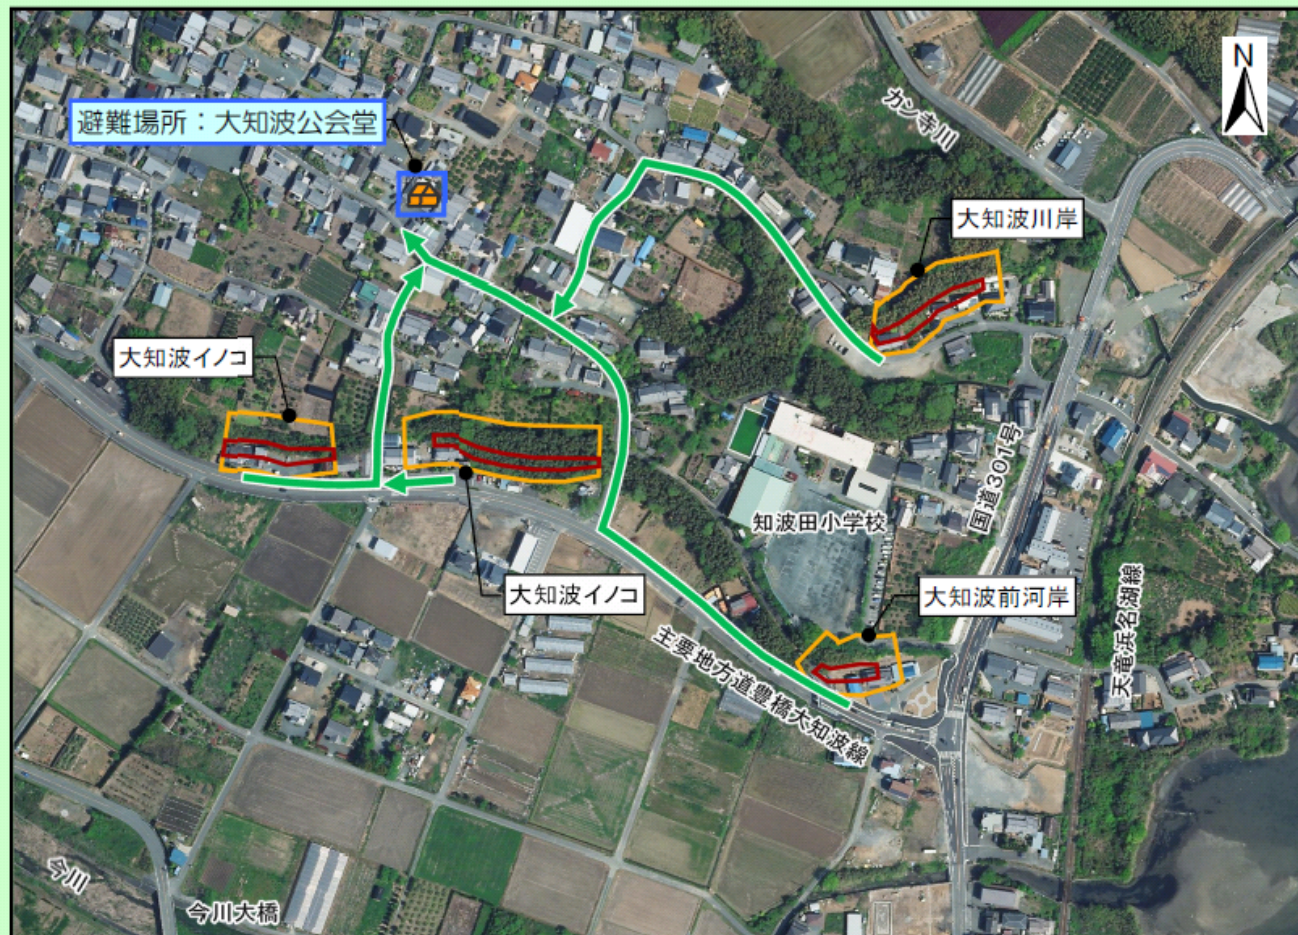

湖西市大知波地区 土砂災害ハザードマップ

111-I-2554

111-II-5320

111-II-5321

位置図(1/2,500)

項目	記号
土砂災害警戒区域	
土砂災害特別警戒区域	
避難場所	

- **黄色で囲まれた範囲**（土砂災害警戒区域）は、「土砂災害が発生した場合、住民の生命又は身体に危害が生じる恐れのある区域」です。大雨のときには警戒避難が必要な場合があるので、雨量や危険場所の状況などに十分注意してください。
 - **赤色で囲まれた範囲**（土砂災害特別警戒区域）は、「土砂災害が発生した場合、建築物に損壊が生じ、住民の生命または身体に著しい危害が生じる恐れのある区域」です。大雨のときには警戒避難が必要な場合があるので、雨量や危険場所の状況などに十分注意してください。
- ※ 土砂災害警戒区域以外の場所でも土砂災害の発生する可能性があるため、自宅周辺の斜面や避難場所、避難経路を確認しましょう。