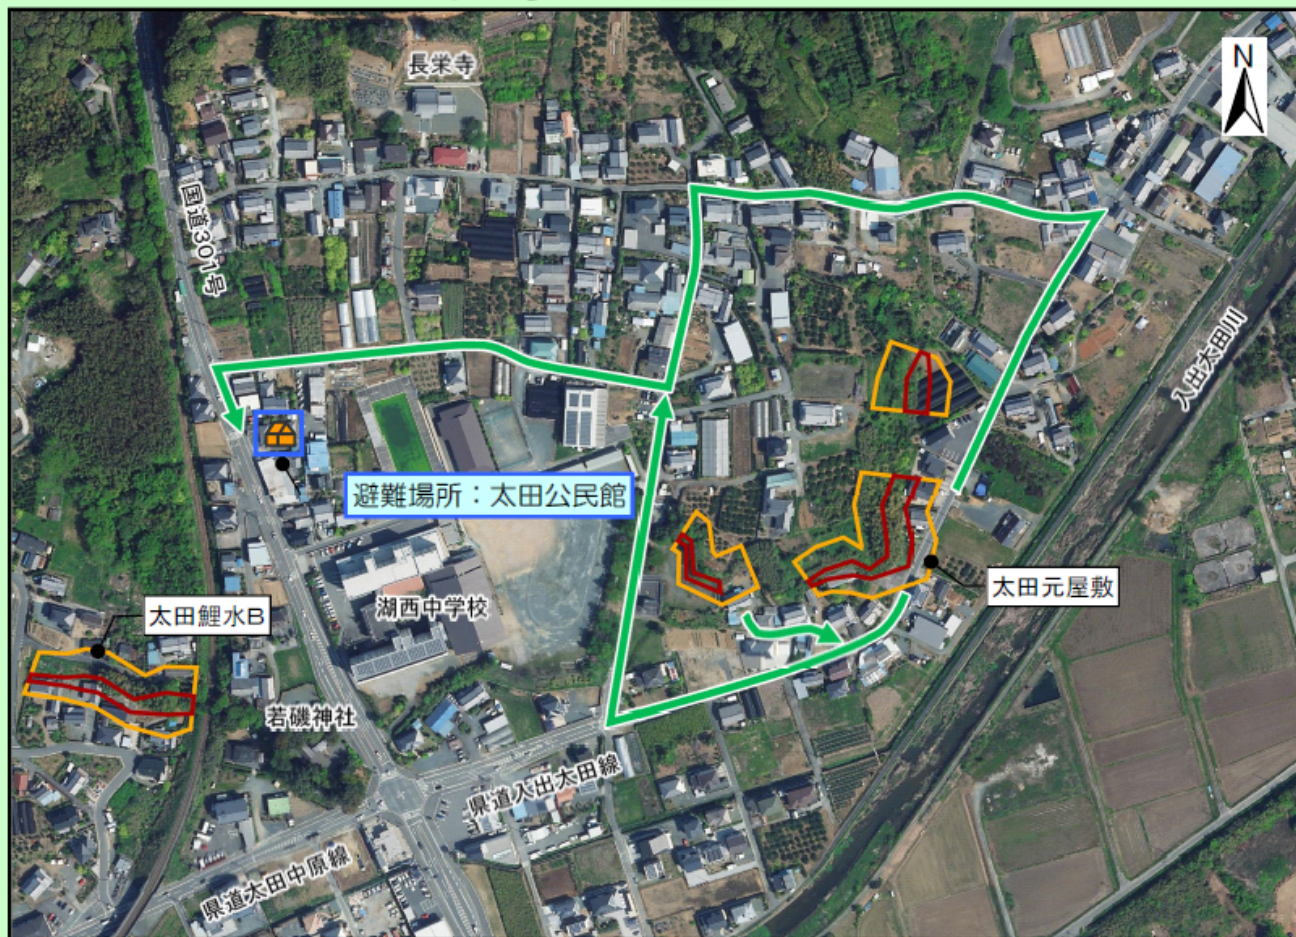

湖西市太田地区 土砂災害ハザードマップ

111-I-2551

位置図(1/2,500)

項目	記号
土砂災害警戒区域	
土砂災害特別警戒区域	
避難場所	

- **黄色で囲まれた範囲** (土砂災害警戒区域) は、「土砂災害が発生した場合、住民の生命又は身体に危害が生じる恐れのある区域」です。大雨のときには警戒避難が必要な場合があるので、雨量や危険場所の状況などに十分注意してください。
 - **赤色で囲まれた範囲** (土砂災害特別警戒区域) は、「土砂災害が発生した場合、建築物に損壊が生じ、住民の生命または身体に著しい危害が生じる恐れのある区域」です。大雨のときには警戒避難が必要な場合があるので、雨量や危険場所の状況などに十分注意してください。
- ※ 土砂災害警戒区域以外の場所でも土砂災害の発生する可能性があるため、自宅周辺の斜面や避難場所、避難経路を確認しましょう。