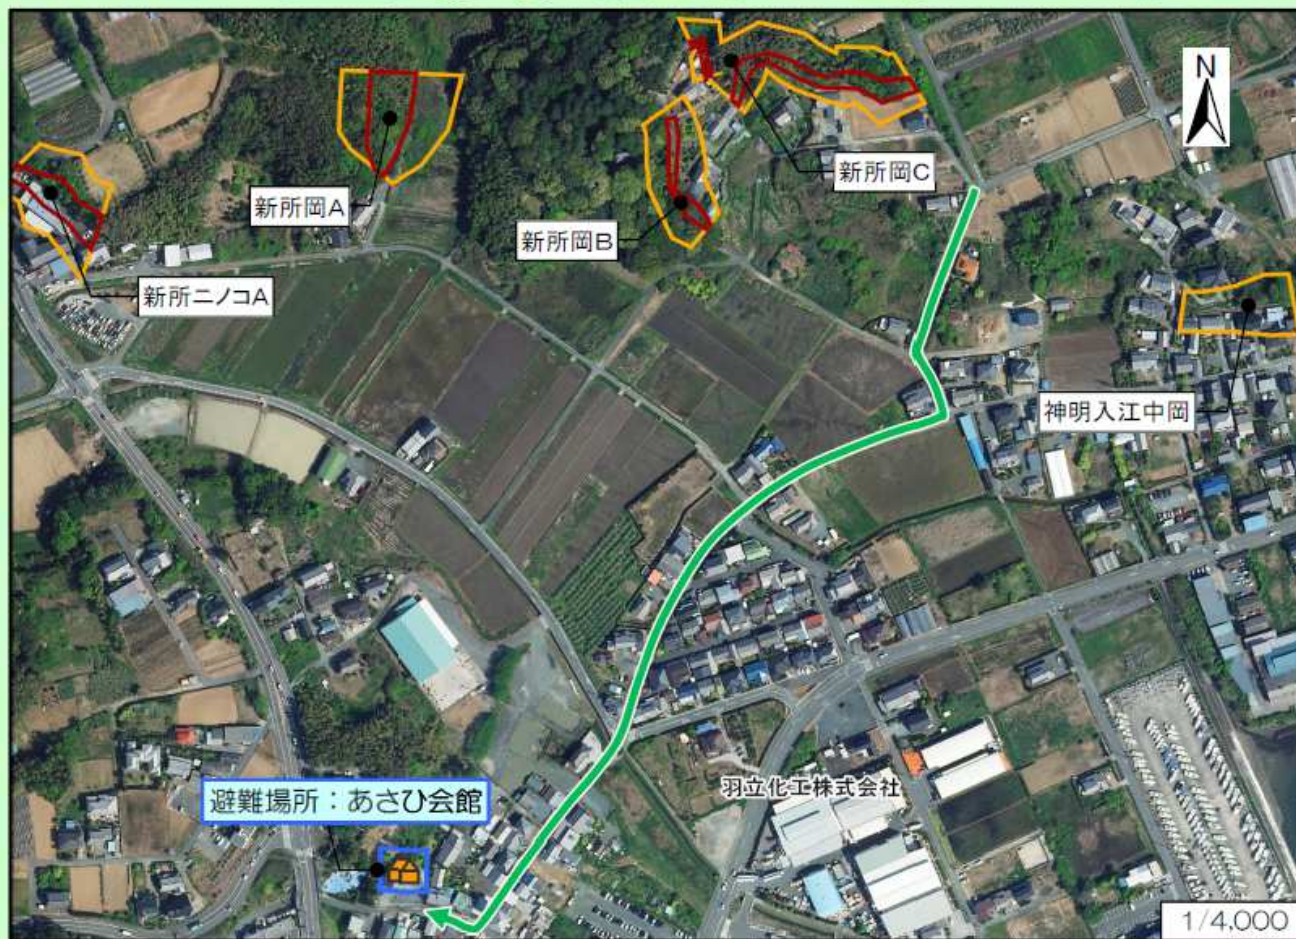

湖西市新所地区 土砂災害ハザードマップ

II-5342~4
111-S-0090

位置図(1/2,500)

項目	記号
土砂災害警戒区域	
土砂災害特別警戒区域	
避難場所	

- **黄色で囲まれた範囲**（土砂災害警戒区域）は、「土砂災害が発生した場合、住民の生命又は身体に危害が生じる恐れのある区域」です。大雨のときには警戒避難が必要な場合があるので、雨量や危険場所の状況などに十分注意してください。
 - **赤色で囲まれた範囲**（土砂災害特別警戒区域）は、「土砂災害が発生した場合、建築物に損壊が生じ、住民の生命または身体に著しい危害が生じる恐れのある区域」です。大雨のときには警戒避難が必要な場合があるので、雨量や危険場所の状況などに十分注意してください。
- ※ 土砂災害警戒区域以外の場所でも土砂災害の発生する可能性があるため、自宅周辺の斜面や避難場所、避難経路を確認しましょう。