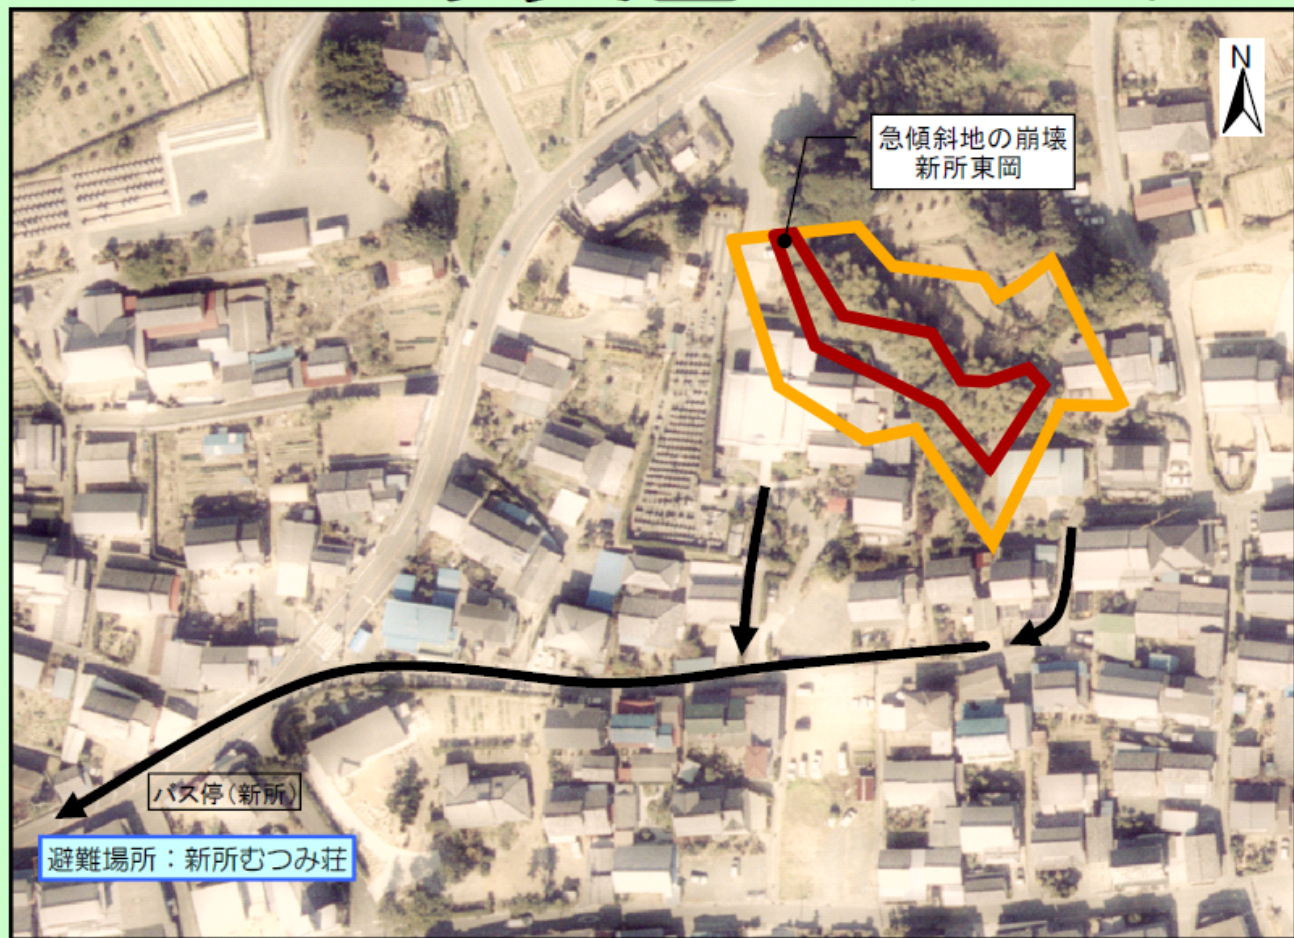

# 湖西市新所地区 土砂災害ハザードマップ

111-II-5345

位置図(1/2,500)

項目	記号
土砂災害警戒区域	
土砂災害特別警戒区域	
避難場所	

- **黄色で囲まれた範囲** (土砂災害警戒区域) は、「土砂災害が発生した場合、住民の生命又は身体に危害が生じる恐れのある区域」です。大雨のときには警戒避難が必要な場合があるので、雨量や危険場所の状況などに十分注意してください。
  - **赤色で囲まれた範囲** (土砂災害特別警戒区域) は、「土砂災害が発生した場合、建築物に損壊が生じ、住民の生命または身体に著しい危害が生じる恐れのある区域」です。大雨のときには警戒避難が必要な場合があるので、雨量や危険場所の状況などに十分注意してください。
- ※ 土砂災害警戒区域以外の場所でも土砂災害の発生する可能性があるため、自宅周辺の斜面や避難場所、避難経路を確認しましょう。