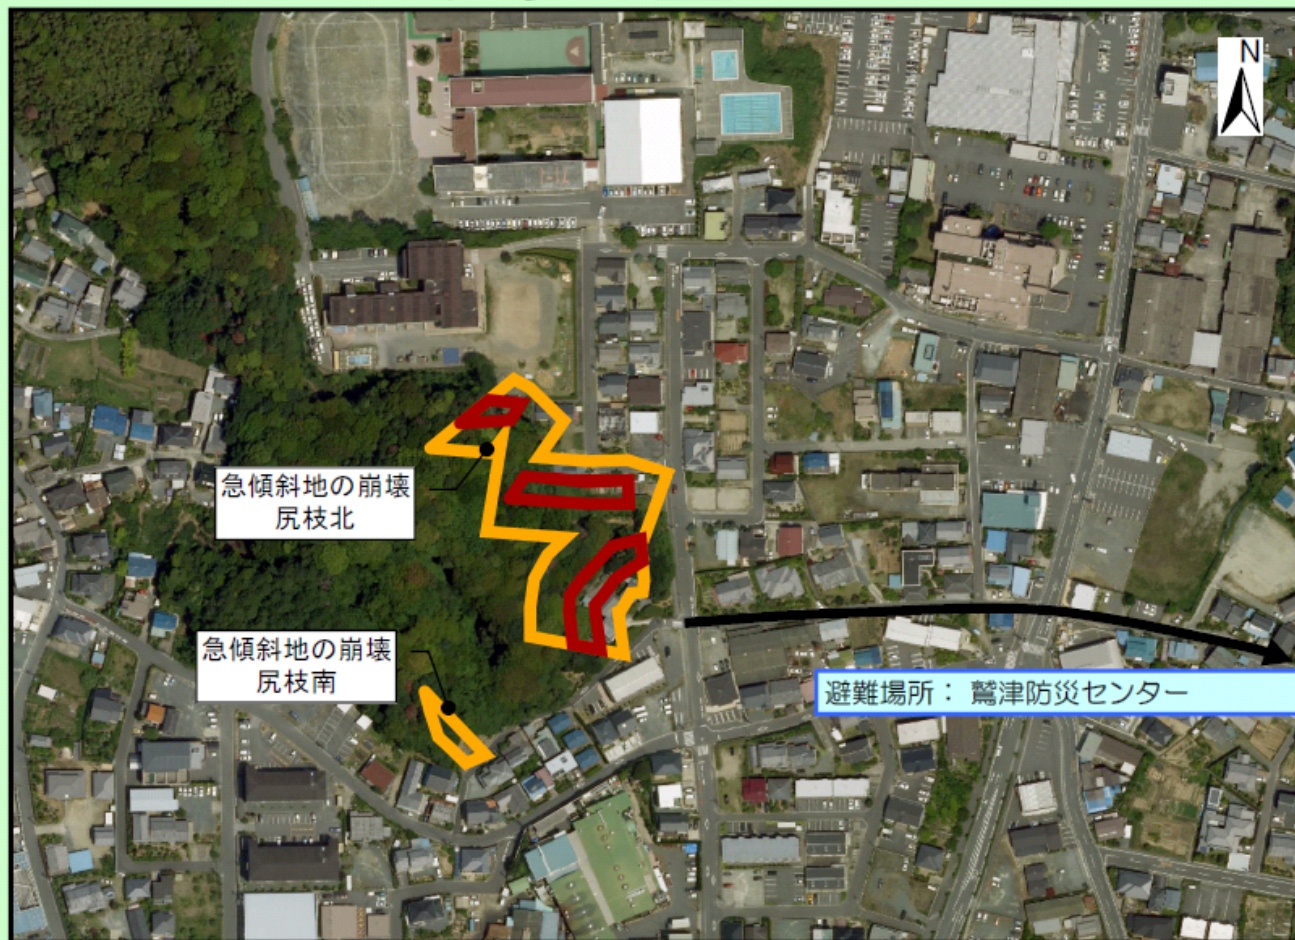

湖西市鷺津地区 土砂災害ハザードマップ

111-Ⅱ-5377

111-Ⅱ-5378

111-Ⅱ-5379

位置図(1/2,500)

項目	記号
土砂災害警戒区域	
土砂災害特別警戒区域	
避難場所	

- **黄色で囲まれた範囲** (土砂災害警戒区域) は、「土砂災害が発生した場合、住民の生命又は身体に危害が生じる恐れのある区域」です。大雨のときには警戒避難が必要な場合があるので、雨量や危険場所の状況などに十分注意してください。
 - **赤色で囲まれた範囲** (土砂災害特別警戒区域) は、「土砂災害が発生した場合、建築物に損壊が生じ、住民の生命または身体に著しい危害が生じる恐れのある区域」です。大雨のときには警戒避難が必要な場合があるので、雨量や危険場所の状況などに十分注意してください。
- ※ 土砂災害警戒区域以外の場所でも土砂災害の発生する可能性があるため、自宅周辺の斜面や避難場所、避難経路を確認しましょう。