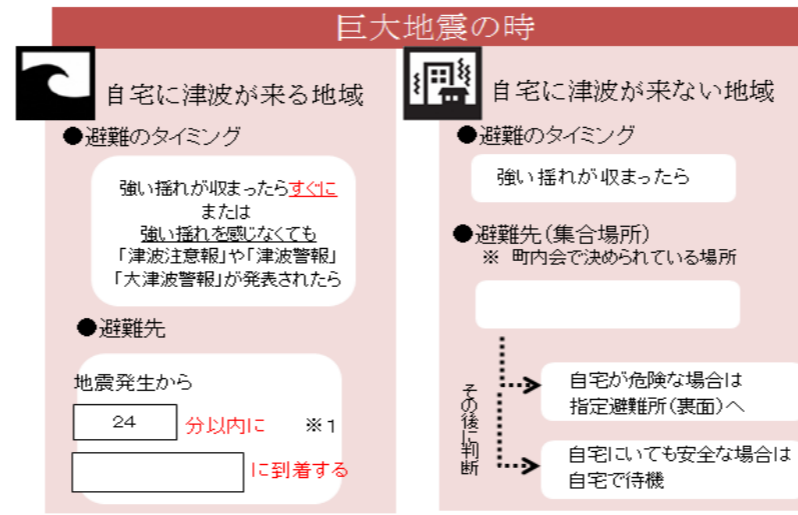

## 【つかいかた】

1. ハザードマップや防災訓練で確認した避難場所・避難所を項目ごとに書き込んでおこう！  
避難のタイミングも右のフローチャートで確認して、書き込んでおこう！
2. 裏面で、土砂災害や台風・洪水・高潮の避難場所や市の指定避難所である施設を確認できるよ！

## ●避難場所は、災害ごと！

地震津波	【避難先】	【避難のタイミング】
土砂災害	【避難先】	【避難のタイミング】
台風・洪水・高潮	【避難先】	【避難のタイミング】

食べ物や毛布など、必要な物を持って避難しよう！持ち出し品を、事前に準備できるとイイネ。  
雨風が強くなると、無理な避難はかえって危険かも！自宅の2階に上がるなど、できる避難を考えよう。

## ●避難所は、

避難所	【避難先】	【避難のタイミング】

災害時も家で生活できることが1番！  
自宅が住めなくなったとしても、親戚やご近所の家のほうが、公共施設よりも生活しやすいこともあるよ。  
公共施設以外に、自分だけの避難場所・避難所の候補を決めておくと安心だね！

## ★「避難先」、「避難のタイミング」は？

下の図の矢印をたどっていき、たどりついた「避難のタイミング」と「避難先」を「私の避難場所・避難所一覧」に書き写そう！

※1 津波到達時間:地震発生後、24分で沿岸部の堤防・バイパスを越えてくる想定(静岡県第4次地震被害想定)だが、さらに早い可能性もある！

※2 「飲み水・食料」や「簡易トイレ」などの備蓄を準備しておこう！

※3 親戚や知人の家には、安全に避難できるうちに避難しよう！