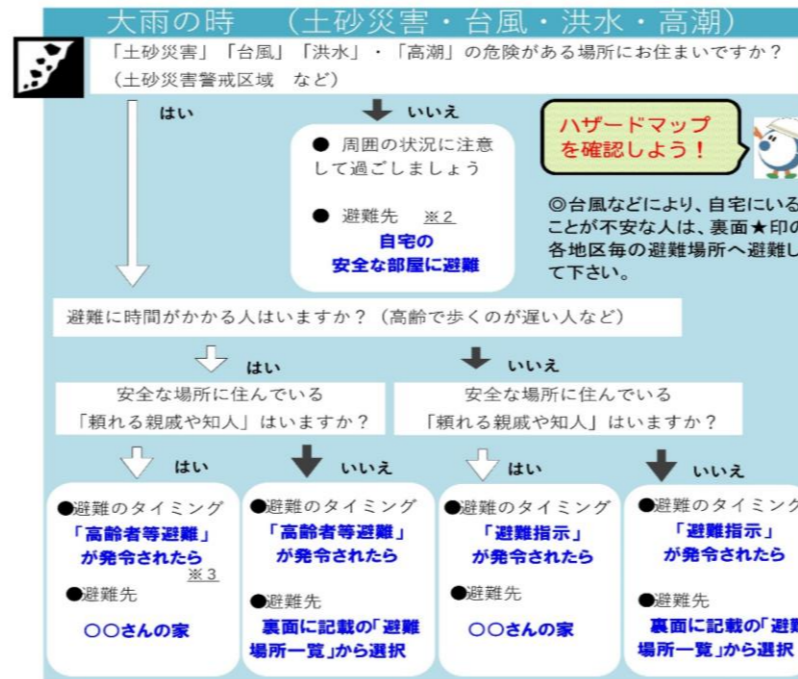

## 【つかいかた】

1. ハザードマップや防災訓練で確認した避難場所・避難所を項目ごとに書き込んでおこう！  
避難のタイミングも右のフローチャートで確認して、書き込んでおこう！
2. 裏面で、土砂災害や台風・洪水・高潮の避難場所や市の指定避難所である施設を確認できるよ！

## ●避難場所は、災害ごと！

地震津波	【避難先】	【避難のタイミング】
土砂災害	【避難先】	【避難のタイミング】
台風・洪水・高潮	【避難先】	【避難のタイミング】

食べ物や毛布など、必要な物を持って避難しよう！持ち出し品を、事前に準備できるとイイネ。  
雨風が強くなると、無理な避難はかえって危険かも！自宅の2階に上がるなど、できる避難を考えよう。

## ●避難所は、

避難所	【避難先】	【避難のタイミング】

災害時も家で生活できることが1番！  
自宅が住めなくなったとしても、親戚やご近所の家のほうが、公共施設よりも生活しやすいこともあるよ。  
公共施設以外に、自分だけの避難場所・避難所の候補を決めておくと安心だね！

## ★「避難先」、「避難のタイミング」は？

下の図の矢印をたどっていき、たどりついた「避難のタイミング」と「避難先」を「私の避難場所・避難所一覧」に書き写そう！

※1 津波到達時間:地震発生後、24分で沿岸部の堤防・バイパスを越えてくる想定(静岡県第4次地震被害想定)だが、さらに早い可能性もある！

※2 「飲み水・食料」や「簡易トイレ」などの備蓄を準備しておこう！

※3 親戚や知人の家には、安全に避難できるうちに避難しよう！