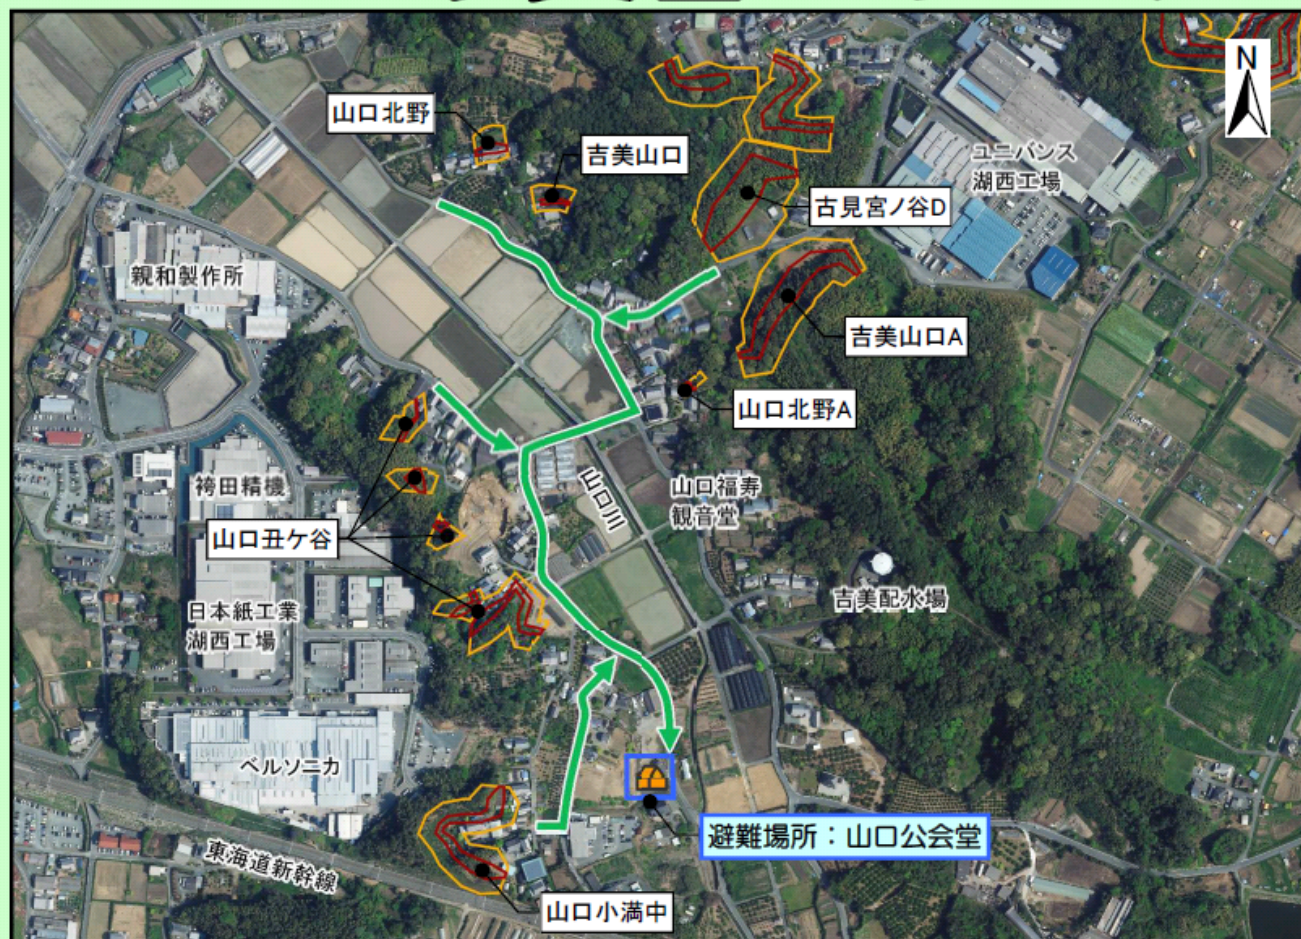

# 湖西市山口地区 土砂災害ハザードマップ

位置図(1/2,500)

項目	記号
土砂災害警戒区域	
土砂災害特別警戒区域	
避難場所	

- **黄色で囲まれた範囲**（土砂災害警戒区域）は、「土砂災害が発生した場合、住民の生命又は身体に危害が生じる恐れのある区域」です。大雨のときには警戒避難が必要な場合があるので、雨量や危険場所の状況などに十分注意してください。
  - **赤色で囲まれた範囲**（土砂災害特別警戒区域）は、「土砂災害が発生した場合、建築物に損壊が生じ、住民の生命または身体に著しい危害が生じる恐れのある区域」です。大雨のときには警戒避難が必要な場合があるので、雨量や危険場所の状況などに十分注意してください。
- ※ 土砂災害警戒区域以外の場所でも土砂災害の発生する可能性があるため、自宅周辺の斜面や避難場所、避難経路を確認しましょう。