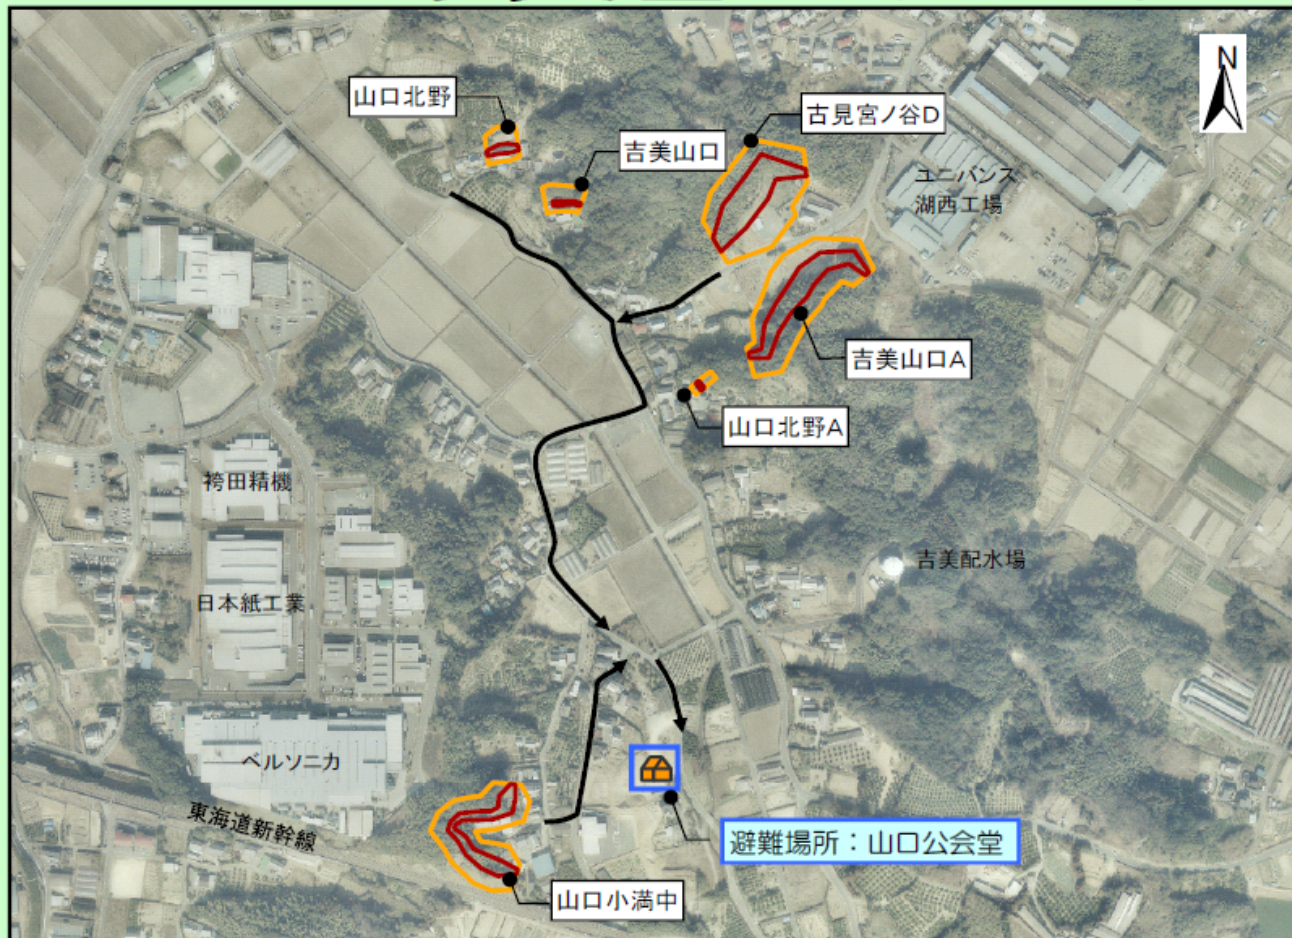

# 湖西市山口地区 土砂災害ハザードマップ

111-II-5367  
111-II-5368  
111-II-5370

111-II-5371  
111-III-1057  
111-III-1058

位置図(1/2,500)

項目	記号
土砂災害警戒区域	
土砂災害特別警戒区域	
避難場所	

- **黄色で囲まれた範囲** (土砂災害警戒区域) は、「土砂災害が発生した場合、住民の生命又は身体に危害が生じる恐れのある区域」です。大雨のときには警戒避難が必要な場合があるので、雨量や危険場所の状況などに十分注意してください。
  - **赤色で囲まれた範囲** (土砂災害特別警戒区域) は、「土砂災害が発生した場合、建築物に損壊が生じ、住民の生命または身体に著しい危害が生じる恐れのある区域」です。大雨のときには警戒避難が必要な場合があるので、雨量や危険場所の状況などに十分注意してください。
- ※ 土砂災害警戒区域以外の場所でも土砂災害の発生する可能性があるため、自宅周辺の斜面や避難場所、避難経路を確認しましょう。