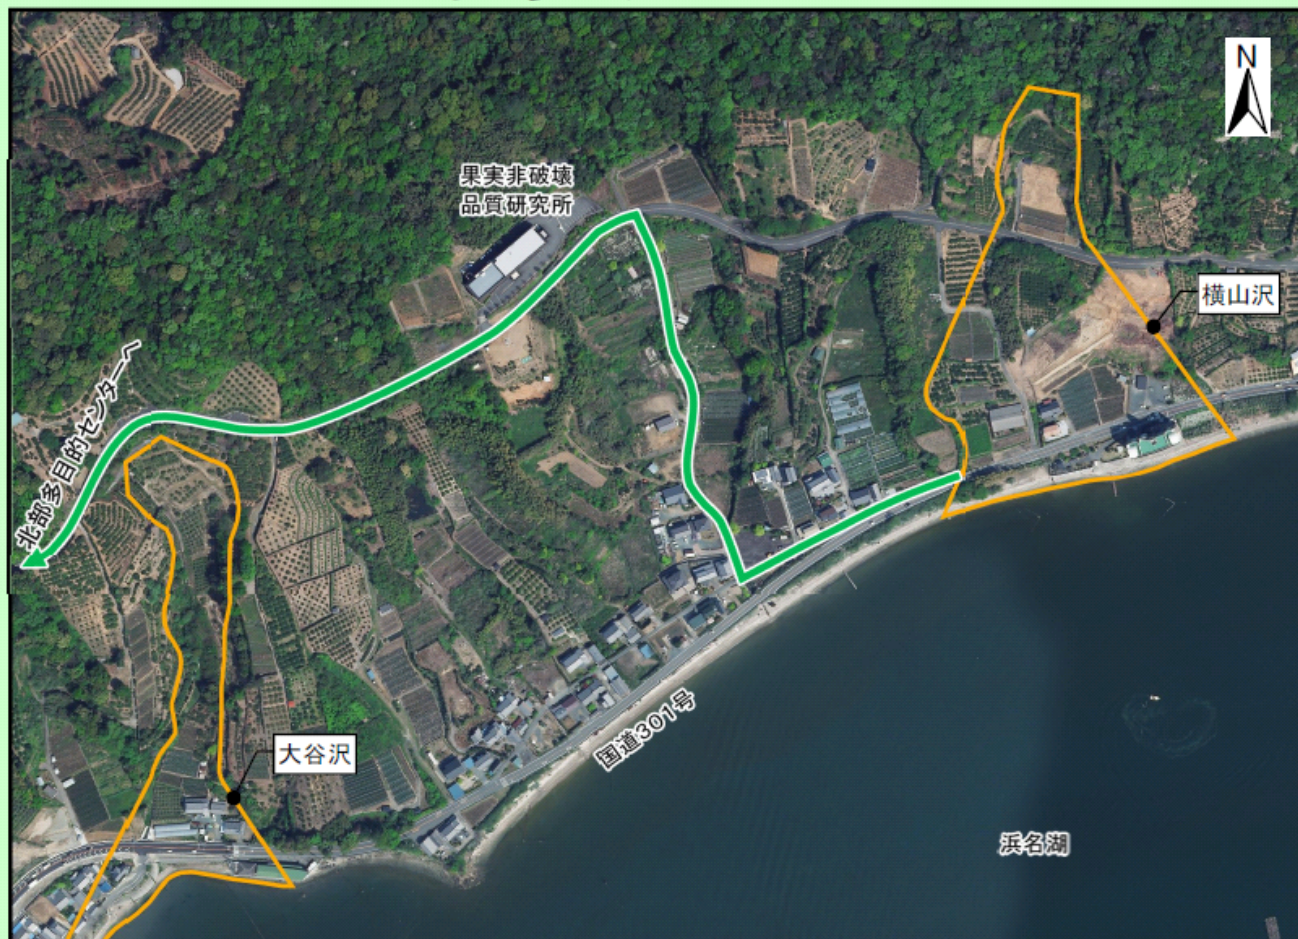

湖西市横山地区 土砂災害ハザードマップ

221-II-1

位置図(1/2,500)

項目	記号
土砂災害警戒区域	
土砂災害特別警戒区域	
避難場所	

- **黄色で囲まれた範囲** (土砂災害警戒区域) は、「土砂災害が発生した場合、住民の生命又は身体に危害が生じる恐れのある区域」です。大雨のときには警戒避難が必要な場合があるので、雨量や危険場所の状況などに十分注意してください。
 - **赤色で囲まれた範囲** (土砂災害特別警戒区域) は、「土砂災害が発生した場合、建築物に損壊が生じ、住民の生命または身体に著しい危害が生じる恐れのある区域」です。大雨のときには警戒避難が必要な場合があるので、雨量や危険場所の状況などに十分注意してください。
- ※ 土砂災害警戒区域以外の場所でも土砂災害の発生する可能性があるため、自宅周辺の斜面や避難場所、避難経路を確認しましょう。