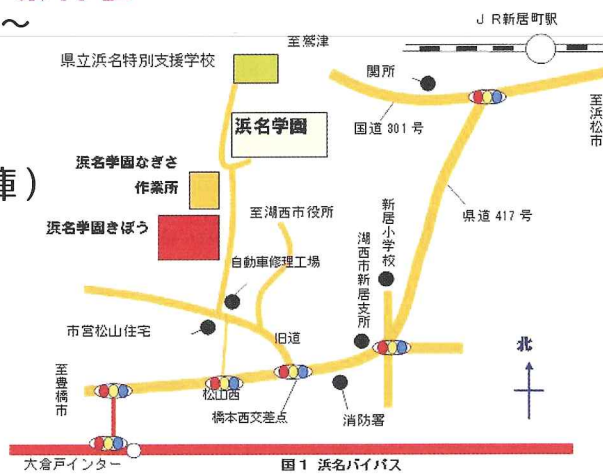

リアル野球盤とは、
卓上で行う野球盤の基本はそのままにして
広い所で人が動いて楽しもう！
という趣旨で考案したゲームです。
健康寿命を延ばすには
「適度な運動」と「笑顔」が大切です。
知らない間に楽しみながら運動する
リアル野球盤はまさにピッタリ！
（足の弱い方も走る必要はありません）

【運営】NPO 法人コラボりん湖西
TEL：070-6580-3292

この事業は静岡県男女共同参画地域実践活動助成事業です。

平成 30 年度男女共同参画テーマ「スポーツにおける女性の活躍と男女の健康支援」

リアル野球盤に挑戦！

～浜名学園組合夏祭りにて～

案内図

日時：2018年8月4日（土） 16：30～

場所：浜名学園グラウンド
（雨天時は学園園舎内・中庭・車庫）

- 日程：16：00 受付
 16：30 開会式
 16：40 模擬店開始（～18：55）
 17：10 盆踊り
 17：50 ナツクラ演奏
 18：20 ラムネ飲み競争（幼児はヤクルト）
 18：55 閉会式

模擬店：カレーうどん、イカ焼き、いなり寿司、カットメロン、みたらし団子、かき氷、焼きそば、ジュース、綿菓子、手作りパン、各種ゲーム、授産製品、バルーンアートなど（現金での販売、数に限りがあります。）

リアル野球盤とは、
 卓上で行う野球盤の基本はそのままにして
 広い所で人が動いて楽しもう！
 という趣旨で考案したゲームです。
 健康寿命を延ばすには
 「適度な運動」と「笑顔」が大切です。
 知らない間に楽しみながら運動する
 リアル野球盤はまさにピッタリ！
 （足の弱い方も走る必要はありません）