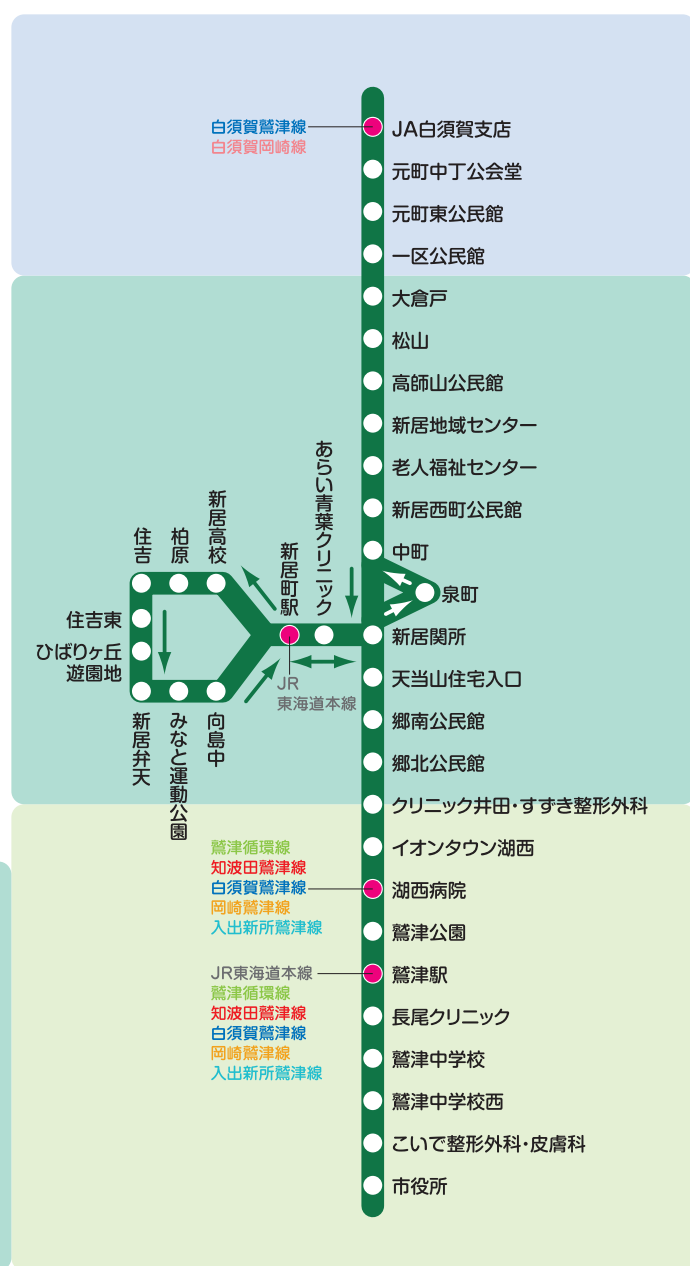

白須賀新居鷺津線 shirasukaaraiwashizusen

通学便

地区	バス停名	便	第1便
白須賀地区	元町中丁公会堂		7:05
	元町東公民館		7:06
	一区公民館		7:07
	大倉戸		7:08
	松山		7:10
	高師山公民館		7:11
	新居地域センター		7:14
	新居町駅		7:18
	新井天		7:26
	新居井天		7:33
新居地区	ひばりヶ丘		7:34
	住吉東市営住宅前		7:35
	住吉		7:36
	柏原		7:37
	源太山南		7:38
	新居地域センター		7:40
	高師山公民館		7:41
	松山		7:42
	大倉戸		7:43
	一区公民館		7:44
白須賀地区	元町東公民館		7:45
	元町中丁公会堂		7:46
	JA白須賀支店		7:53

市役所 行き

地区	バス停名	便	第1便	第2便	第3便
白須賀地区	JA白須賀支店		8:05	9:40	14:45
	元町中丁公会堂		8:11	9:46	14:51
	元町東公民館		8:12	9:47	14:52
	一区公民館		8:13	9:48	14:53
	大倉戸		8:14	9:49	14:54
	松山		8:16	9:51	14:56
	高師山公民館		8:17	9:52	14:57
	新居地域センター		8:19	9:54	14:59
	老人福祉センター		8:21	9:56	15:01
	新居西町公民館		8:23	9:58	15:03
新居地区	中町		8:24	9:59	15:04
	新居開所		8:26	10:01	15:06
	あらい青葉クリニック		8:27	10:02	15:07
	新居町駅		8:29	10:04	15:09
	新居高校		8:31	10:06	15:11
	柏原		8:32	10:07	15:12
	住吉		8:33	10:08	15:13
	住吉東		8:34	10:09	15:14
	ひばりヶ丘遊園地		8:35	10:10	15:15
	新居井天		8:38	10:13	15:18
鷺津地区	郷南公民館		8:41	10:16	15:21
	向島中		8:43	10:18	15:23
	新居町駅		8:46	10:21	15:26
	あらい青葉クリニック		8:49	10:24	15:29
	新居開所		8:50	10:25	15:30
	天当山住宅入口		8:52	10:27	15:32
	郷南公民館		8:53	10:28	15:33
	郷北公民館		8:55	10:30	15:35
	クリニック井田・すずき整形外科		8:57	10:32	15:37
	イオンタウン湖西		8:59	10:34	15:39
鷺津地区	湖西病院		9:04	10:39	15:44
	鷺津公園		9:06	10:41	15:46
	鷺津駅		9:07	10:42	15:47
	長尾クリニック		9:08	10:43	15:48
	遠鉄ストア		9:08	10:43	15:48
	鷺津中学校西		9:09	10:44	15:49
	こいで整形外科・皮膚科		9:10	10:45	15:50
	市役所		9:11	10:46	15:51

岡崎鷺津線 okasakiwashizusen

湖西病院 行き

地区	バス停名	便	第1便	第2便	第3便	第4便	第5便	第6便	第7便
岡崎地区	浜名病院		7:14	8:40	10:06	11:40	14:25	16:00	17:30
	新所原駅		7:16	8:42	10:08	11:42	14:27	16:02	17:32
	西部公民館		7:19	8:45	10:11	11:45	14:30	16:05	17:35
	なかむらクリニック		7:21	8:47	10:13	11:47	14:32	16:07	17:37
	きすな館		7:22	8:48	10:14	11:48	14:33	16:08	17:38
	南上の原東		7:23	8:49	10:15	11:49	14:34	16:09	17:39
	西遠整形外科		7:24	8:50	10:16	11:50	14:35	16:10	17:40
	アメニティプラザ		↓	8:52	10:18	11:52			