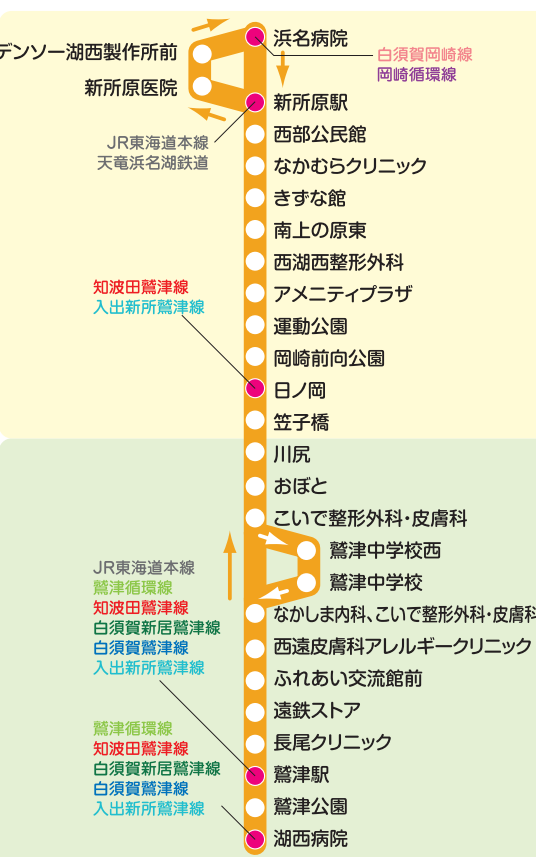

岡崎鷺津線 okasakiwashizusen

湖西病院 行き

地区	バス停名	便	第1便	第2便	第3便	第4便	第5便	第6便	第7便
岡崎地区	浜名病院		7:14	8:40	10:06	11:40	14:25	16:00	17:30
	新所原駅		7:16	8:42	10:08	11:42	14:27	16:02	17:32
	西部公民館		7:19	8:45	10:11	11:45	14:30	16:05	17:35
	なかむらクリニック		7:21	8:47	10:13	11:47	14:32	16:07	17:37
	きすな館		7:22	8:48	10:14	11:48	14:33	16:08	17:38
	南上の原東		7:23	8:49	10:15	11:49	14:34	16:09	17:39
	西遠整形外科		7:24	8:50	10:16	11:50	14:35	16:10	17:40
	アメニティプラザ		↓	8:52	10:18	11:52