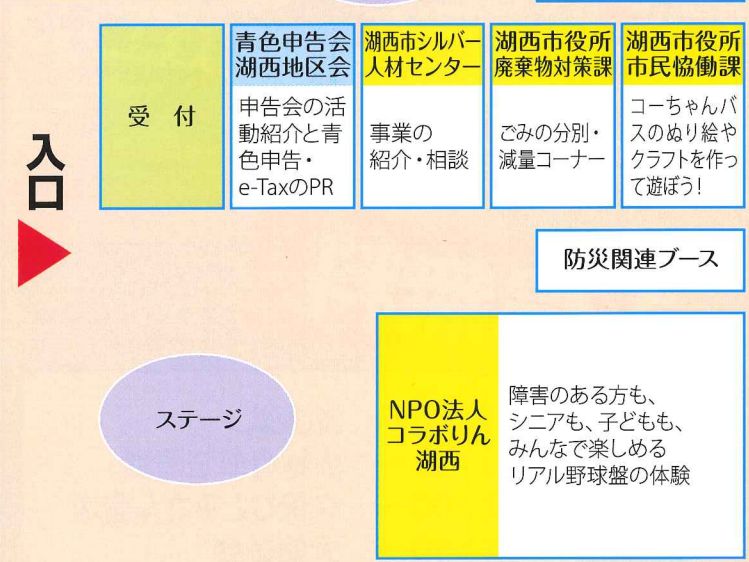

ゾーンA

北側エリア

ハレノイエ 中村土建(株)	新築住宅・土地探しので 相談承ります 家族が自然と笑顔になる 住まいをご提案
南部 ショッピング センター	野菜・フルーツ、 お値打ち商品満載!!
かき豊 商店	うな丼、マグロカツ丼 ほか丼物各種
そらうみ	パン・焼菓子・雑貨の 販売
静岡銀行 湖西支店	住宅・アパートローン 無料相談
株式会社 かなめ創建	家の新築・リフォーム・ ファイナンシャルプラン ナーによる住宅資金相 談。 先着100名様にかなめ 創建のオリジナルタ オルをプレゼント!!
株式会社 スリーライフ	その痛み・不調に! 体の歪みを整える回復整体 医療・美容業界大注目の 水素の手浴体験 築地より直送、 海鮮福笑 動物のキャラクターを使い あなたの個性を明確にする 瞬間小顔!?不思議体験 リンパケア筋ゆる整体 温活体験お湯を使わないで 温泉効果免疫アップ!! アロエベラで免疫力アップ 健康と夢を叶えましょう!

遠州 信用金庫	住宅ローン・各種ローン 相談、 お子様向けゲーム
建築板金 田中	進化するガルバリウム鋼 板、是非体感してみてください
MENARD 鈴木かよ	若返りワンポイントメイク ビューティーハンドケア
宝石時計メガネ ノズエ	集音器・サングラスの 体験他
EX-P	外構工事・庭工事の ご相談 エクステリア施工例の 展示
フジ鍼灸接骨院 フットケア	タコ・魚の目・角質除去・ 爪切り・足の悩み相談
ダスキン 浜名	お掃除だけでなく、暮らしを 整える生活の調律師です
まめかね カイロ	コースを選んでリフレッシュ! 骨盤から小顔調整ステップ アップ施術体験。生活雑 貨販売コーナーあります
医療法人 積善会	通所リハビリの紹介 栄養ムースの試食など
補聴器のネモ ネモ商会	補聴器の相談・販売
湖西市 商工セレモニ	ご葬儀・ご法要など、 なんでも相談会
静岡 やすま園	静岡冷茶、桃抹茶、 抹茶ラテ、生ビール、 おつまみ
新所原を 元気にする会	射的やってます、キミの 腕前で景品をゲット!
ウィンディ 湖西営業所	なんでも相談会開催! NETもTVも ウィンディで!

ゾーンC

アトリウム