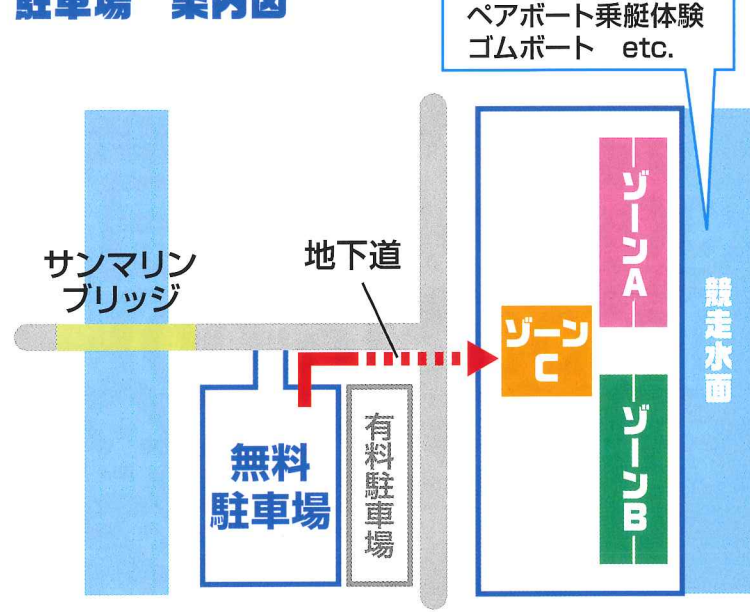

各ゾーン・エリア 駐車場 案内図

住まいと暮らしの展示会ブース

朝市あおぞらマーケットブース

お問い合わせ先 / 湖西市商工会 ☎576-0637