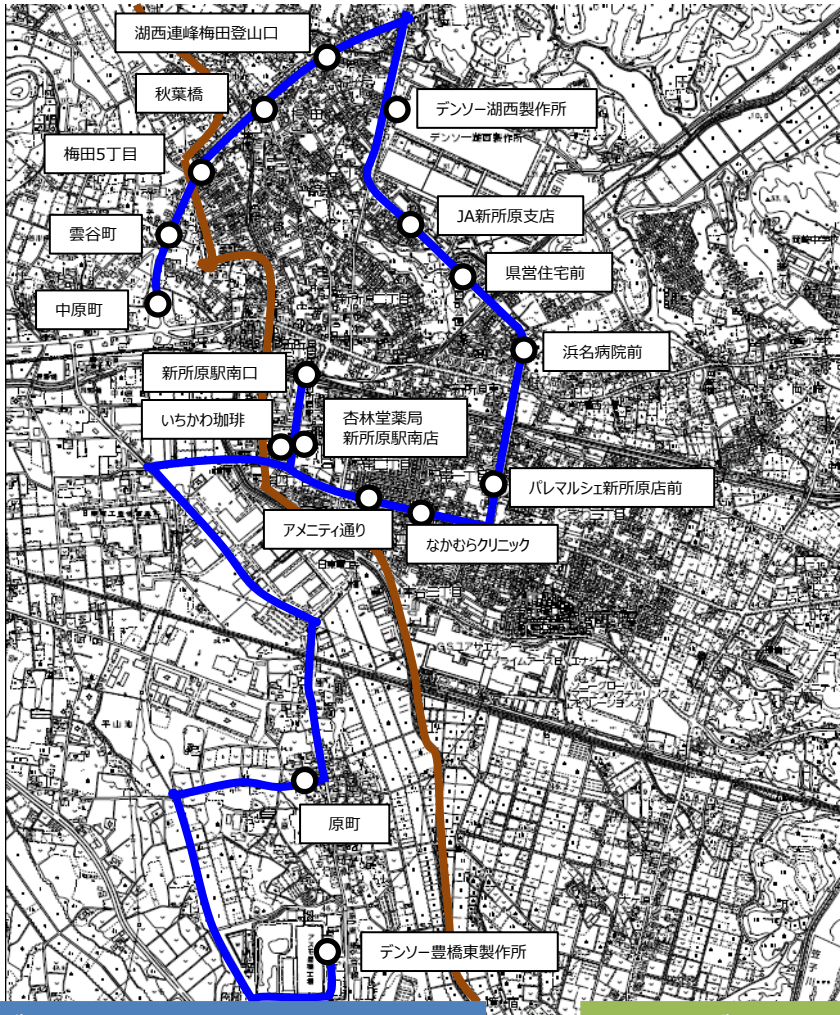

デンソー線 令和4年度BaaS実証実験ルート&時刻表

凡例
■ : ルート
■ : 県境

デンソー豊橋東製作所 行き

乗降場所	1便	2便	3便
中原町	9:30	10:30	11:30
雲谷町	9:31	10:31	11:31
梅田5丁目	9:32	10:32	11:32
秋葉橋	9:33	10:33	11:33
湖西連峰梅田登山口	9:34	10:34	11:34
デンソー湖西製作所	9:35	10:35	11:35
J A新所原支店	9:36	10:36	11:36
県営住宅前	9:36	10:36	11:36
浜名病院前	9:37	10:37	11:37
パレマルシェ新所原店前	9:38	10:38	11:38
なかむらクリニック	9:39	10:39	11:39
アメニティ通り	9:40	10:40	11:40
いちかわ珈琲	9:40	10:40	11:40
新所原駅南口	9:41	10:41	11:41
杏林堂薬局新所原駅南店	9:42	10:42	11:42
原町	9:47	10:47	11:47
デンソー豊橋東製作所	9:52	10:52	11:52

デンソー湖西製作所 行き

乗降場所	1便	2便	3便
デンソー豊橋東製作所	10:00	11:00	12:00
原町	10:05	11:05	12:05
いちかわ珈琲	10:10	11:10	12:10
新所原駅南口	10:11	11:11	12:11
杏林堂薬局新所原駅南店	10:12	11:12	12:12
アメニティ通り	10:12	11:12	12:12
なかむらクリニック	10:13	11:13	12:13
パレマルシェ新所原店前	10:14	11:14	12:14
浜名病院前	10:15	11:15	12:15
県営住宅前	10:16	11:16	12:16
J A新所原支店	10:16	11:16	12:16
デンソー湖西製作所	10:17	11:17	12:17
湖西連峰梅田登山口	10:18	11:18	12:18
秋葉橋	10:19	11:19	12:19
梅田5丁目	10:21	11:21	12:21
雲谷町	10:23	11:23	12:23
中原町	10:25	11:25	12:25

赤字の発車時刻は固定となります。黒字の時刻については、目安であり5分程度前後する場合があります。