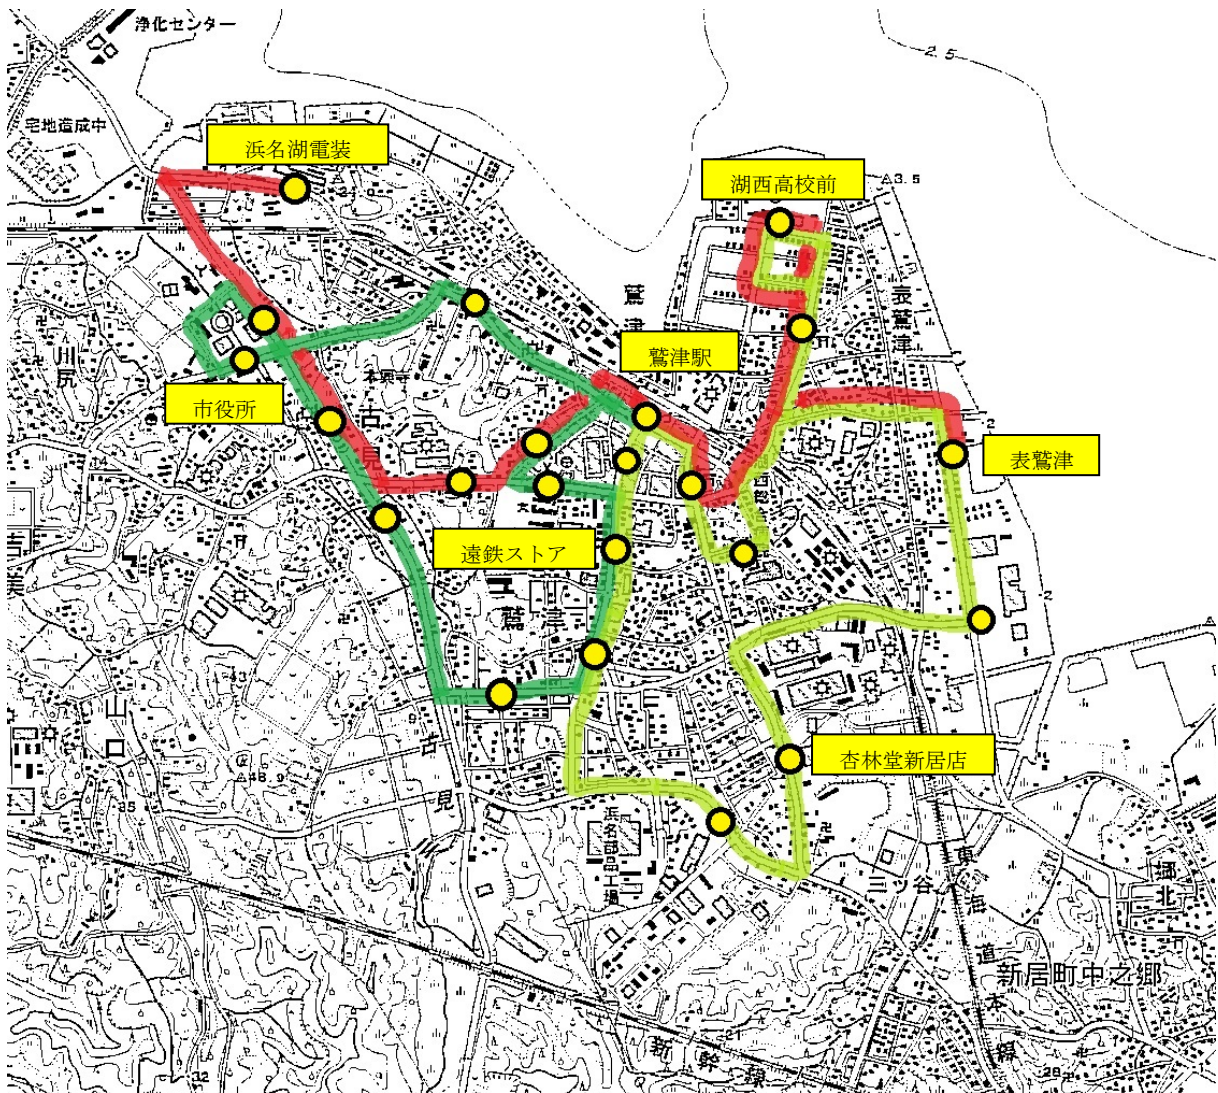

鷺津循環線

【路線図】

赤線：通勤便

緑線：西回り

黄緑線：東回り

【時刻表】

<通勤便>

バス停	第1便
表鷺津	7:45
表鷺津公園	7:46
湖西高校前	7:49
鷺津駅	7:52
ありき眼科	7:54
鷺津中学校西	7:55
こいで整形外科・皮膚科	7:57
おぼと(市役所横)	7:59
浜名湖電装	8:01
運行時間	16分

<西回り>

バス停	第1便	第2便	第3便	第4便	第5便	第6便	第7便
鷺津駅	8:30	9:20	11:15	12:00	14:00	15:00	16:05
ありき眼科	8:31	9:21	11:16	12:01	14:01	15:01	16:06
鷺津中学校	8:32	9:22	11:17	12:02	14:02	15:02	16:07
遠鉄ストア	8:33	9:23	11:18	12:03	14:03	15:03	16:08
ふれあい交流館前	8:34	9:24	11:19	12:04	14:04	15:04	16:09
西遠皮膚科アレルギークリニック	8:35	9:25	11:20	12:05	14:05	15:05	16:10
なかしま内科、こいで整形外科・皮膚科	8:36	9:26	11:21	12:06	14:06	15:06	16:11
こいで整形外科・皮膚科	8:37	9:27	11:22	12:07	14:07	15:07	16:12
おぼと(市役所横)	8:40	9:30	11:25	12:10	14:10	15:10	16:15
市役所	8:41	9:31	11:26	12:11	14:11	15:11	16:16
本興寺前	8:44	9:34	11:28	12:13	14:13	15:13	16:18
鷺津駅	8:47	9:37	11:30	12:15	14:15	15:15	16:20
運行時間	17分			15分			

<東回り>

バス停	第1便	第2便	第3便	第4便	第5便	第6便	第7便	第8便	第9便
鷺津駅	8:50	9:39	10:40	11:32	12:17	14:15	15:30	16:22	16:50
鷺津公園	8:51	9:40	10:41	11:33	12:18	14:16	15:31	16:23	16:51
湖西病院	8:53	9:42	10:43	11:35	12:20	14:18	15:33	16:25	16:53
表鷺津公園	8:55	9:44	10:45	11:37	12:22	14:20	15:35	16:27	16:55
湖西高校前	8:56	9:45	10:46	11:38	12:23	14:21	15:36	16:28	16:56
表鷺津	8:59	9:48	10:49	11:41	12:26	14:24	15:39	16:31	16:59
イオンタウン湖西	9:03	9:52	10:53	11:43	12:28	14:26	15:41	16:33	17:01
杏林堂新居店	9:07	9:56	10:57	11:47	12:32	14:30	15:45	16:37	17:05
クックマート	9:10	9:59	11:00	11:50	12:35	14:33	15:48	16:40	17:08
ふれあい交流館前	9:13	10:02	11:03	11:52	12:37	14:35	15:50	16:42	17:10
遠鉄ストア	9:14	10:03	11:04	11:53	12:38	14:36	15:51	16:43	17:11
長尾クリニック	9:15	10:04	11:05	11:54	12:39	14:37	15:52	16:44	17:12
鷺津駅	9:16	10:05	11:06	11:55	12:40	14:38	15:53	16:45	17:13
運行時間	26分				23分				