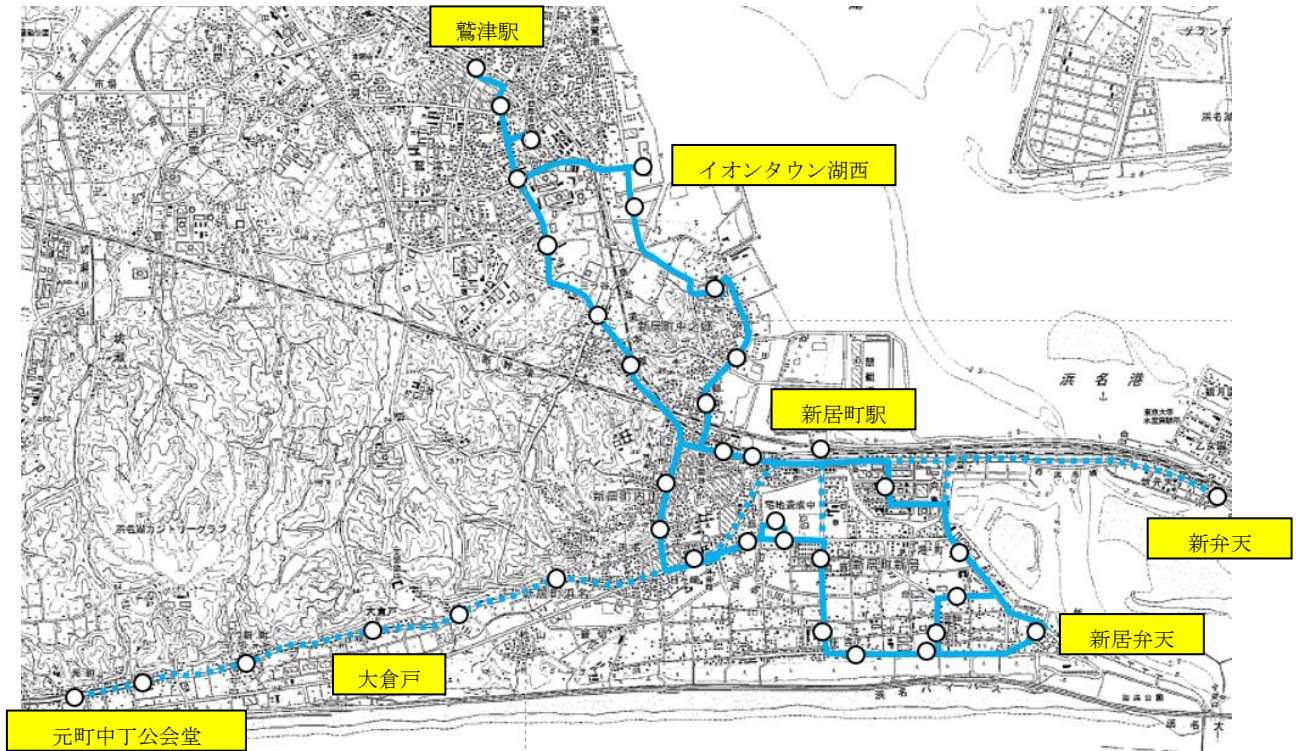

# 新居鷺津線

## 【路線図】

【時刻表】

< 通学便 >

バス停	第1便 (通学便)
元町中町公会堂	6:52
元町東公民館	6:53
一区公民館	6:54
大倉戸	6:56
松山	6:57
高師山公民館	6:58
新居地域センター	7:01
新居町駅	7:05
新弁天	7:11
新居弁天	7:22
住吉東	7:23
住吉東市営住宅前	7:24
住吉	7:25
柏原	7:26
源太山南	7:27
新居地域センター	7:31
運行時間	39分
キロ程	14.0km

< 循環・鷺津地区行き >

バス停	第1便	第2便	第3便	第4便	第5便 (通学便)	第6便 (通学便)
	鷺津地区 行き	循環 (左回り)	循環 (左回り)	循環 (左回り)	鷺津地区 行き	鷺津地区 行き
新居町駅		7:45	8:50	12:04	14:43	
あらい青葉クリニック		7:48	8:53	12:07	↓	
新居関所		7:48	8:53	12:07	↓	
中町		7:49	8:54	12:08	↓	
新居西町公民館		7:50	8:55	12:09	↓	
新居地域センター	7:35	7:54	8:59	12:13	14:50	15:45
源太山南	↓	7:54	8:59	12:13	↓	↓
イオンタウン湖西新居	↓	7:55	9:00	12:14	↓	↓
柏原	↓	7:56	9:01	12:15	↓	↓
住吉	↓	8:01	9:06	12:20	↓	↓
住吉東市営住宅前	↓	8:02	9:07	12:21	↓	↓
ひばりヶ丘	↓	8:03	9:08	12:22	↓	↓
港町南	↓	8:04	9:09	12:23	↓	↓
みなと運動公園	↓	8:06	9:11	12:25	↓	↓
向島中	↓	8:07	9:12	12:26	↓	↓
新居町駅	↓	8:11	9:16	12:30	↓	↓
あらい青葉クリニック	7:37	8:14	9:19	12:33	14:52	15:47
新居関所	7:37	8:14	9:19	12:33	14:52	15:47
天当山住宅入口	↓	8:16	9:21	12:35	↓	↓
郷南公民館	↓	8:17	9:22	12:36	↓	↓
郷北公民館	↓	8:19	9:24	12:38	↓	↓
クリニック井田	↓	8:20	9:25	12:39	↓	↓
イオンタウン湖西	↓	8:23	9:28	12:42	↓	↓
さつき苑団地	7:41	↓	↓	↓	14:55	15:50
三ツ谷	7:42	↓	↓	↓	14:56	15:51
清源坂	7:48	↓	↓	↓	14:57	15:52
鷺津東町	7:50	↓	↓	↓	14:58	15:53
湖西病院	7:53	8:28	9:33	12:47	15:02	15:57
鷺津公園	7:55	8:30	9:35	12:49		
鷺津駅	7:57	8:31	9:36	12:50		
運行時間	22分	46分			19分	12分
キロ程	4.8km	12.4km			6.1km	4.2km