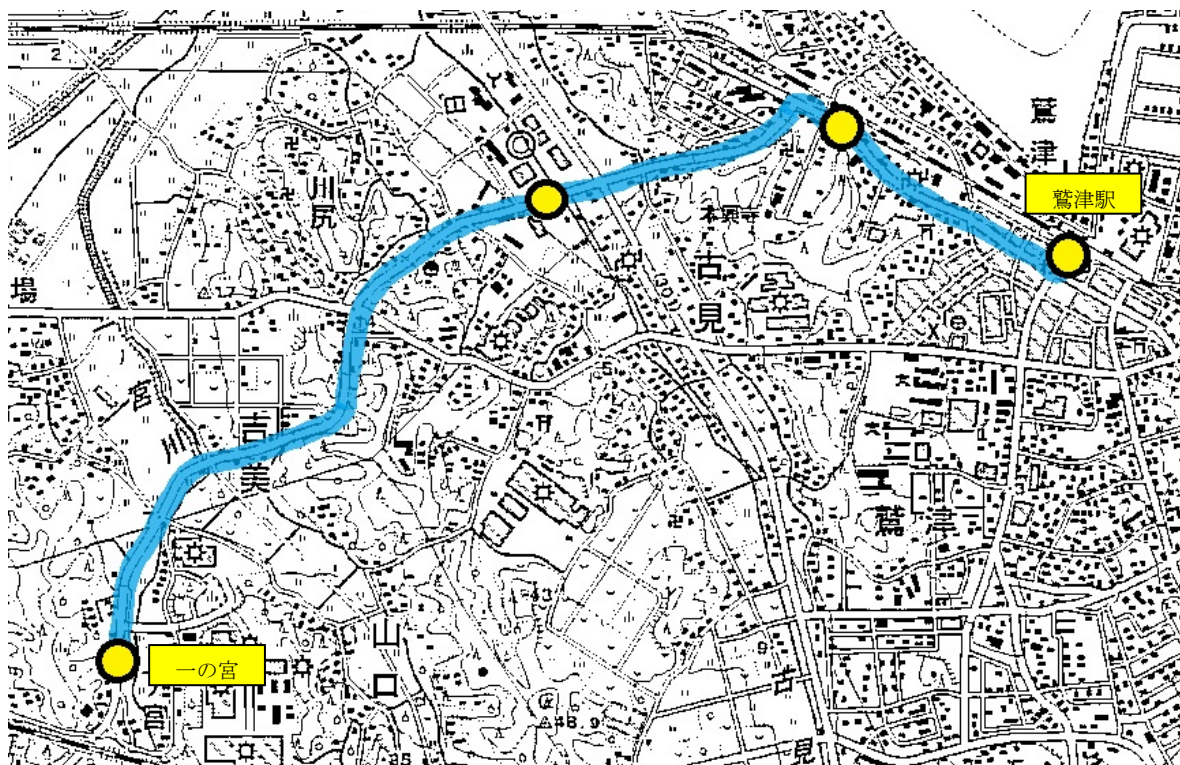

白須賀鷺津線

【路線図・通常ルート】

【JA 白須賀支店行（第1便）ルート】

【時刻表】

<湖西病院 行>

バス停	第1便	第2便	第3便	第4便	第5便	第6便
JA白須賀支店	6:36	7:13	8:30	10:00	11:54	14:16
白須賀幼稚園前	6:37	7:14	8:31	10:01	11:55	14:17
白須賀東町	6:38	7:15	8:32	10:02	11:56	14:18
東笠子南公園	6:39	7:16	8:33	10:04	11:58	14:20
坊瀬	6:42	7:19	8:36	10:07	12:01	14:23
一の宮	6:43	7:20	8:37	10:09	12:03	14:25
市場東	6:44	7:21	8:38	10:10	12:04	14:26
豊田佐吉記念館	↓	↓	↓	10:12	12:06	14:28
市場	6:45	7:22	8:40	10:15	12:09	14:31
川尻口	6:46	7:24	8:42	10:17	12:11	14:33
市役所	6:47	7:25	8:43	10:19	12:13	14:35
こいで整形外科・皮膚科	6:49	7:28	8:46	10:21	12:15	14:37
なかしま内科、こいで整形外科・皮膚科	↓	↓	8:47	10:22	12:16	14:38
西遠皮膚科アレルギークリニック	↓	↓	8:49	10:23	12:17	14:39
ふれあい交流館前	↓	↓	8:51	10:24	12:18	14:40
遠鉄ストア	↓	↓	8:52	10:25	12:19	14:41
長尾クリニック	6:53	7:32	8:53	10:26	12:20	14:42
鷺津駅	6:55	7:35	8:54	10:29	12:23	14:45
鷺津公園			8:55	10:30	12:24	14:46
湖西病院			8:59	10:33	12:27	14:49
運行時間	19分	22分	29分	33分		

<JA白須賀支店 行>

バス停	第1便	第2便	第3便	第4便	第5便	第6便
湖西病院		10:55	12:39	15:05	16:20	
鷺津公園		10:57	12:41	15:07	16:22	
鷺津駅	8:08	11:00	12:44	15:10	16:25	17:25
本興寺前	8:11	↓	↓	↓	↓	↓
長尾クリニック	↓	11:01	12:45	15:11	16:26	17:26
遠鉄ストア	↓	11:02	12:46	15:12	16:27	17:27
ふれあい交流館前	↓	11:04	12:48	15:13	16:28	17:28
西遠皮膚科アレルギークリニック	↓	11:05	12:49	15:14	16:29	17:29
なかしま内科、こいで整形外科・皮膚科	↓	11:07	12:51	15:16	16:31	17:31
こいで整形外科・皮膚科	↓	11:08	12:52	15:17	16:32	17:32
市役所	8:14	11:10	12:54	15:20	16:35	17:35
川尻口	↓	11:11	12:55	15:21	16:36	17:36
市場	↓	11:13	12:57	15:23	16:38	17:38
豊田佐吉記念館	↓	11:17	13:01	15:27	16:42	↓
市場東	↓	11:19	13:03	15:29	16:44	17:39
一の宮	8:19	11:20	13:04	15:30	16:45	17:40
坊瀬		11:21	13:05	15:31	16:46	17:41
東笠子南公園		11:24	13:08	15:34	16:49	17:44
白須賀東町		11:26	13:10	15:36	16:51	17:45
白須賀幼稚園前		11:27	13:11	15:37	16:52	17:46
JA白須賀支店		11:28	13:12	15:38	16:53	17:47
運行時間	11分	33分			22分	