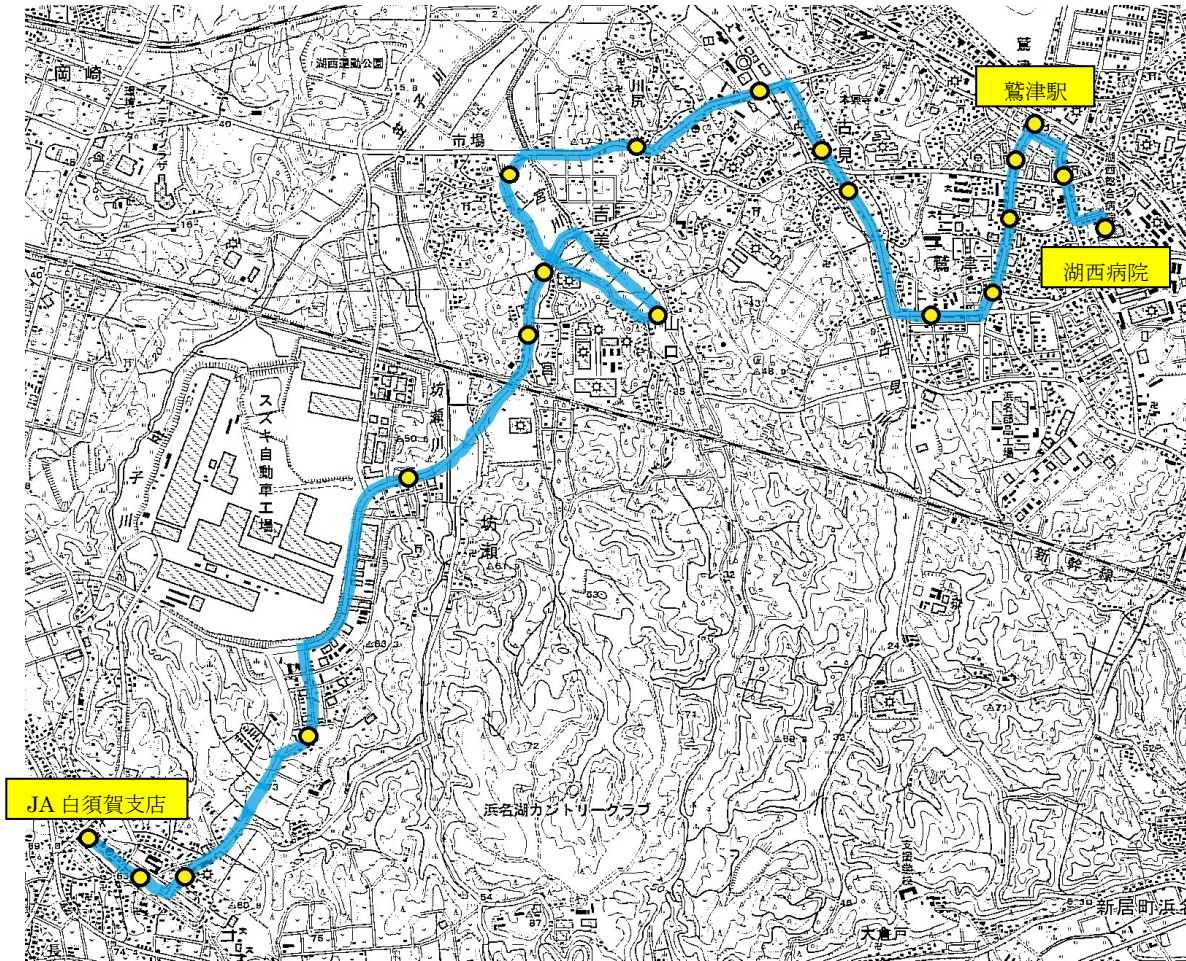

白須賀鷺津線

【路線図・通常ルート】

【JA 白須賀支店行（第1便）ルート】

【時刻表】

<湖西病院 行>

バス停	第1便	第2便	第3便	第4便	第5便	第6便
JA白須賀支店	6:36	7:13	8:30	10:00	11:54	14:16
白須賀幼稚園前	6:37	7:14	8:31	10:01	11:55	14:17
白須賀東町	6:38	7:15	8:32	10:02	11:56	14:18
東笠子南公園	6:39	7:16	8:33	10:04	11:58	14:20
坊瀬	6:42	7:19	8:36	10:07	12:01	14:23
一の宮	6:43	7:20	8:37	10:09	12:03	14:25
市場東	6:44	7:21	8:38	10:10	12:04	14:26
豊田佐吉記念館	↓	↓	↓	10:12	12:06	14:28
市場	6:45	7:22	8:40	10:15	12:09	14:31
川尻口	6:46	7:24	8:42	10:17	12:11	14:33
市役所	6:47	7:25	8:43	10:19	12:13	14:35
こいで整形外科・皮膚科	6:49	7:28	8:46	10:21	12:15	14:37
なかしま内科、こいで整形外科・皮膚科	↓	↓	8:47	10:22	12:16	14:38
西遠皮膚科アレルギークリニック	↓	↓	8:49	10:23	12:17	14:39
ふれあい交流館前	↓	↓	8:51	10:24	12:18	14:40
遠鉄ストア	↓	↓	8:52	10:25	12:19	14:41
長尾クリニック	6:53	7:32	8:53	10:26	12:20	14:42
鷺津駅	6:55	7:35	8:54	10:29	12:23	14:45
鷺津公園			8:55	10:30	12:24	14:46
湖西病院			8:59	10:33	12:27	14:49
運行時間	19分	22分	29分	33分		

<JA白須賀支店 行>

バス停	第1便	第2便	第3便	第4便	第5便	第6便
湖西病院		10:55	12:39	15:05	16:20	
鷺津公園		10:57	12:41	15:07	16:22	
鷺津駅	8:08	11:00	12:44	15:10	16:25	17:25
本興寺前	8:11	↓	↓	↓	↓	↓
長尾クリニック	↓	11:01	12:45	15:11	16:26	17:26
遠鉄ストア	↓	11:02	12:46	15:12	16:27	17:27
ふれあい交流館前	↓	11:04	12:48	15:13	16:28	17:28
西遠皮膚科アレルギークリニック	↓	11:05	12:49	15:14	16:29	17:29
なかしま内科、こいで整形外科・皮膚科	↓	11:07	12:51	15:16	16:31	17:31
こいで整形外科・皮膚科	↓	11:08	12:52	15:17	16:32	17:32
市役所	8:14	11:10	12:54	15:20	16:35	17:35
川尻口	↓	11:11	12:55	15:21	16:36	17:36
市場	↓	11:13	12:57	15:23	16:38	17:38
豊田佐吉記念館	↓	11:17	13:01	15:27	16:42	↓
市場東	↓	11:19	13:03	15:29	16:44	17:39
一の宮	8:19	11:20	13:04	15:30	16:45	17:40
坊瀬		11:21	13:05	15:31	16:46	17:41
東笠子南公園		11:24	13:08	15:34	16:49	17:44
白須賀東町		11:26	13:10	15:36	16:51	17:45
白須賀幼稚園前		11:27	13:11	15:37	16:52	17:46
JA白須賀支店		11:28	13:12	15:38	16:53	17:47
運行時間	11分	33分			22分	