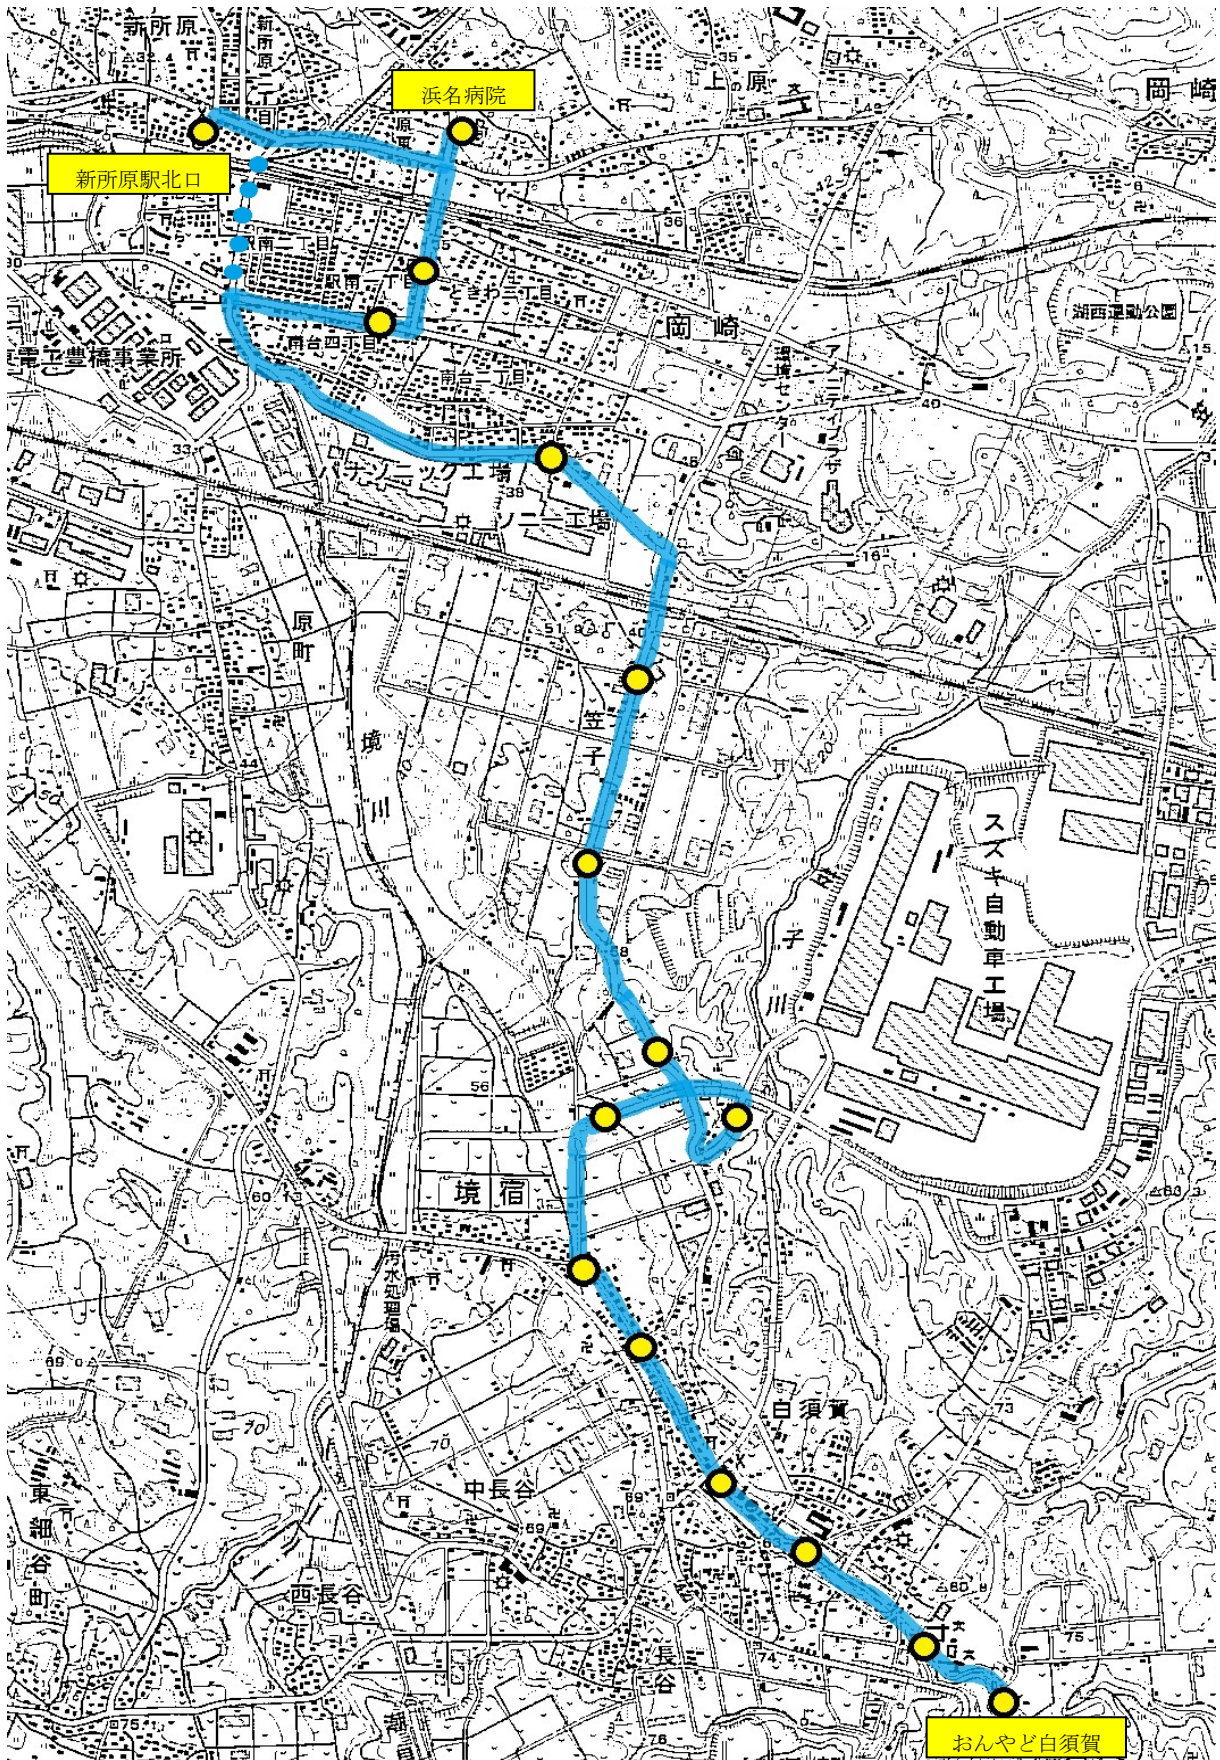

白須賀岡崎線

【路線図】

【時刻表】

<おんやど白須賀 行>

バス停	通学便	第1便
新所原駅北口	7:15	14:05
浜名病院	↓	14:08
ときわ西	↓	14:10
なかむらクリニック	↓	14:11
笠子北	7:22	14:15
笠子公会堂	7:24	14:17
笠子南	7:25	14:18
堤下団地	7:26	14:19
船ヶ谷集会場	7:28	14:21
堤下	7:29	14:22
境宿公会堂	7:31	14:24
白須賀西町公会堂	7:31	14:24
JA白須賀支店	7:33	14:26
白須賀幼稚園前	7:33	14:26
白須賀小学校前	7:35	14:28
おんやど白須賀	7:38	14:30
運行時間	23分	25分

<新所原駅 行>

バス停	第1便	通学1便	通学2便
おんやど白須賀	7:45	14:35	15:30
白須賀小学校前	7:47	14:37	15:32
白須賀幼稚園前	7:48	14:38	15:33
JA白須賀支店	7:49	14:39	15:34
白須賀西町公会堂	7:50	14:40	15:35
境宿公会堂	7:51	14:41	15:36
堤下	7:53	14:43	15:38
船ヶ谷集会場	7:54	14:44	15:39
堤下団地	7:56	14:46	15:41
笠子南	7:56	14:46	15:41
笠子公会堂	7:57	14:47	15:42
笠子北	7:58	14:48	15:43
なかむらクリニック	8:02	↓	↓
ときわ西	8:03	↓	↓
浜名病院	8:06	↓	↓
新所原駅北口	8:09	14:55	15:50
運行時間	24分	20分	

岡崎循環線

【路線図】

【時刻表】

<循環・左回り>

バス停	第1便	第2便	第3便	第4便	第5便
新所原駅北口	9:09	10:37	11:42	13:27	16:40
新所原医院	9:09	10:37	11:42	13:27	16:40
デンソー湖西製作所前	9:10	10:38	11:43	13:28	16:41
浜名病院	9:13	10:41	11:46	13:31	16:44
いしはま医院前	9:15	10:43	11:48	13:33	16:46
川口整形外科	9:16	10:44	11:49	13:34	16:47
プライムアースEVエナジー	9:18	10:46	11:51	13:36	16:49
大森駅	9:19	10:47	11:52	13:37	16:50
太田西	9:20	10:48	11:53	13:38	16:51
神座	9:22	10:50	11:55	13:40	16:53
神座西	9:23	10:51	11:56	13:41	16:54
湖西連峰梅田登山口	9:25	10:53	11:58	13:43	16:56
梅田西	9:26	10:54	11:59	13:44	16:57
新所原駅北口	9:29	10:57	12:02	13:47	17:00
運行時間	20分				
キロ程	9.3km				

<循環・右回り>

バス停	第1便	第2便	第3便	第4便	第5便
新所原駅北口	8:26	9:49	11:17	13:02	17:15
梅田西	8:27	9:50	11:18	13:03	17:16
湖西連峰梅田登山口	8:28	9:51	11:19	13:04	17:17
神座西	8:30	9:53	11:21	13:06	17:19
神座	8:31	9:54	11:22	13:07	17:20
太田西	8:32	9:55	11:23	13:08	17:21
大森駅	8:34	9:57	11:25	13:10	17:23
プライムアースEVエナジー	8:36	9:59	11:27	13:12	17:25
川口整形外科	8:37	10:00	11:28	13:13	17:26
いしはま医院前	8:39	10:02	11:30	13:15	17:28
浜名病院	8:42	10:05	11:33	13:18	17:31
デンソー湖西製作所前	8:44	10:07	11:35	13:20	17:33
新所原医院	8:45	10:08	11:36	13:21	17:34
新所原駅北口	8:48	10:11	11:39	13:24	17:37
運行時間	22分				
キロ程	9.3km				