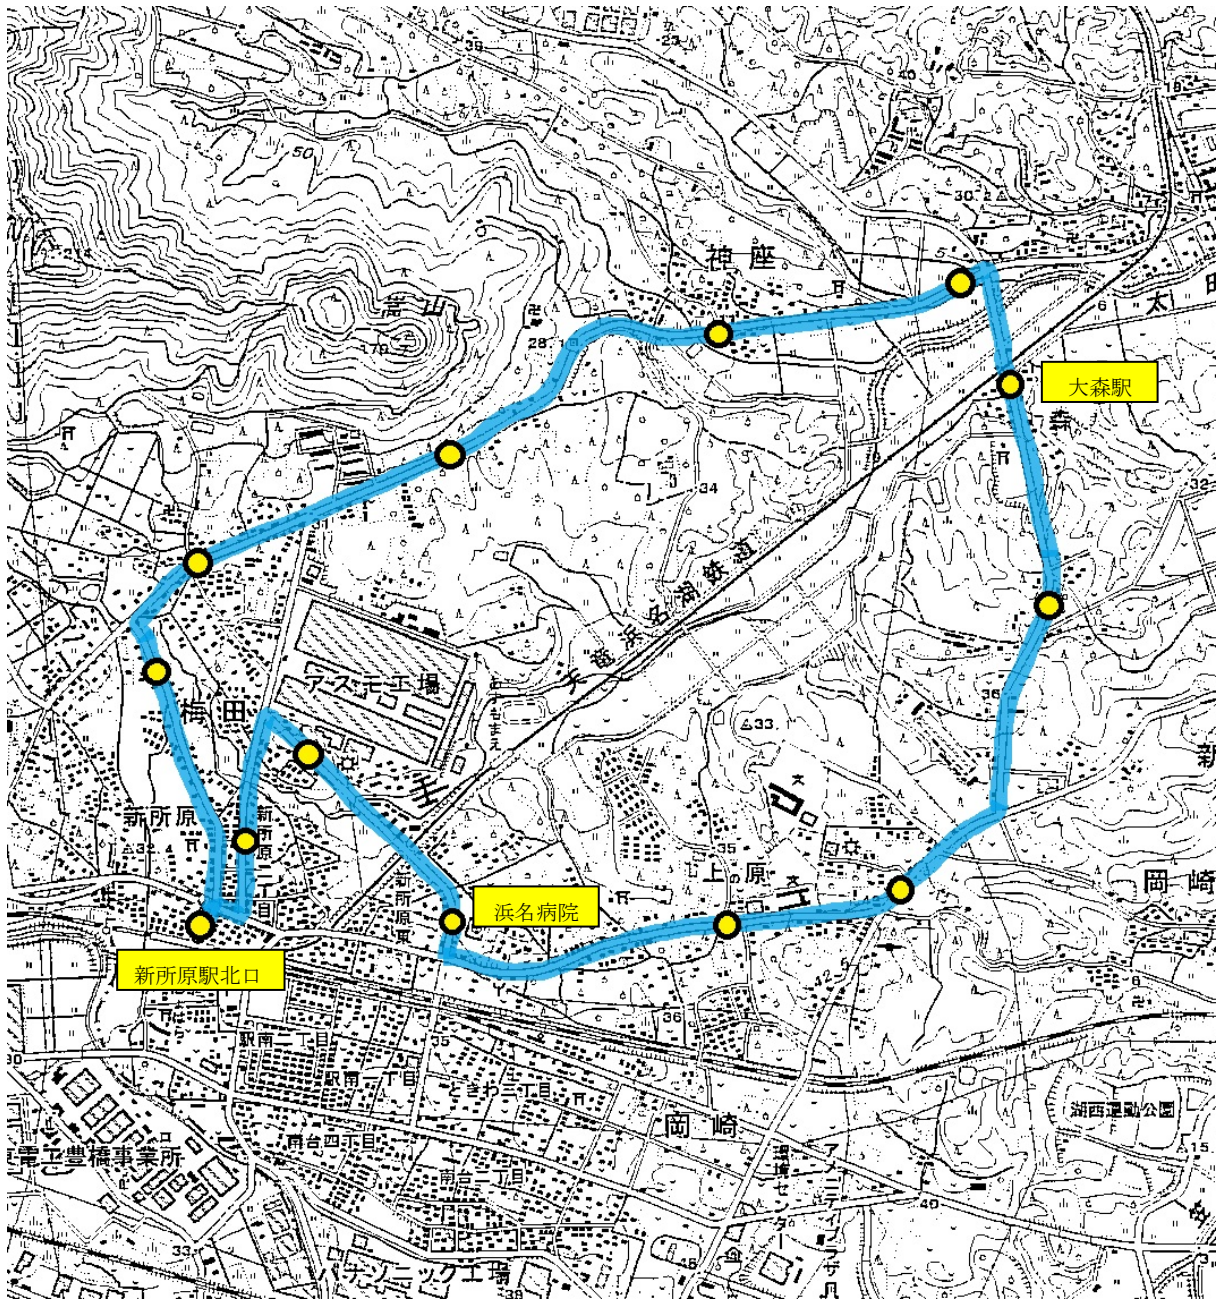

白須賀岡崎線

【路線図】

【時刻表】

<おんやど白須賀 行>

バス停	通学便	第1便
新所原駅北口	7:15	14:05
浜名病院	↓	14:08
ときわ西	↓	14:10
なかむらクリニック	↓	14:11
笠子北	7:22	14:15
笠子公会堂	7:24	14:17
笠子南	7:25	14:18
堤下団地	7:26	14:19
船ヶ谷集会場	7:28	14:21
堤下	7:29	14:22
境宿公会堂	7:31	14:24
白須賀西町公会堂	7:31	14:24
JA白須賀支店	7:33	14:26
白須賀幼稚園前	7:33	14:26
白須賀小学校前	7:35	14:28
おんやど白須賀	7:38	14:30
運行時間	23分	25分

<新所原駅 行>

バス停	第1便	通学1便	通学2便
おんやど白須賀	7:45	14:35	15:30
白須賀小学校前	7:47	14:37	15:32
白須賀幼稚園前	7:48	14:38	15:33
JA白須賀支店	7:49	14:39	15:34
白須賀西町公会堂	7:50	14:40	15:35
境宿公会堂	7:51	14:41	15:36
堤下	7:53	14:43	15:38
船ヶ谷集会場	7:54	14:44	15:39
堤下団地	7:56	14:46	15:41
笠子南	7:56	14:46	15:41
笠子公会堂	7:57	14:47	15:42
笠子北	7:58	14:48	15:43
なかむらクリニック	8:02	↓	↓
ときわ西	8:03	↓	↓
浜名病院	8:06	↓	↓
新所原駅北口	8:09	14:55	15:50
運行時間	24分	20分	

岡崎循環線

【路線図】

【時刻表】

<循環・左回り>

バス停	第1便	第2便	第3便	第4便	第5便
新所原駅北口	9:09	10:37	11:42	13:27	16:40
新所原医院	9:09	10:37	11:42	13:27	16:40
デンソー湖西製作所前	9:10	10:38	11:43	13:28	16:41
浜名病院	9:13	10:41	11:46	13:31	16:44
いしはま医院前	9:15	10:43	11:48	13:33	16:46
川口整形外科	9:16	10:44	11:49	13:34	16:47
プライムアースEVエナジー	9:18	10:46	11:51	13:36	16:49
大森駅	9:19	10:47	11:52	13:37	16:50
太田西	9:20	10:48	11:53	13:38	16:51
神座	9:22	10:50	11:55	13:40	16:53
神座西	9:23	10:51	11:56	13:41	16:54
湖西連峰梅田登山口	9:25	10:53	11:58	13:43	16:56
梅田西	9:26	10:54	11:59	13:44	16:57
新所原駅北口	9:29	10:57	12:02	13:47	17:00
運行時間	20分				
キロ程	9.3km				

<循環・右回り>

バス停	第1便	第2便	第3便	第4便	第5便
新所原駅北口	8:26	9:49	11:17	13:02	17:15
梅田西	8:27	9:50	11:18	13:03	17:16
湖西連峰梅田登山口	8:28	9:51	11:19	13:04	17:17
神座西	8:30	9:53	11:21	13:06	17:19
神座	8:31	9:54	11:22	13:07	17:20
太田西	8:32	9:55	11:23	13:08	17:21
大森駅	8:34	9:57	11:25	13:10	17:23
プライムアースEVエナジー	8:36	9:59	11:27	13:12	17:25
川口整形外科	8:37	10:00	11:28	13:13	17:26
いしはま医院前	8:39	10:02	11:30	13:15	17:28
浜名病院	8:42	10:05	11:33	13:18	17:31
デンソー湖西製作所前	8:44	10:07	11:35	13:20	17:33
新所原医院	8:45	10:08	11:36	13:21	17:34
新所原駅北口	8:48	10:11	11:39	13:24	17:37
運行時間	22分				
キロ程	9.3km				